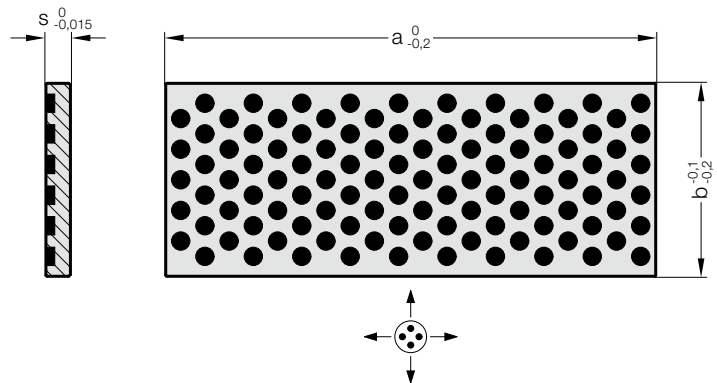

LISTWA PŁASKA, BRĄZ Z WKŁADKAMI GRAFITOWYMI

2961.76.

Material:

Brąz z wkładkami grafitowymi, nie wymaga stałej konserwacji

Wykonanie:

Szlifowane powierzchnie ślizgowe.

2961.76. Listwa płaska, Brąz z wkładkami grafitowymi

Numer katalogowy	b	s	a
2961.76.025.005.050	25	5	50
2961.76.025.005.071	25	5	71
2961.76.025.005.090	25	5	90
2961.76.025.006.050	25	6	50
2961.76.025.006.063	25	6	63
2961.76.025.006.080	25	6	80
2961.76.025.006.100	25	6	100
2961.76.025.006.125	25	6	125
2961.76.040.005.050	40	5	50
2961.76.040.005.071	40	5	71
2961.76.040.005.090	40	5	90
2961.76.040.006.080	40	6	80
2961.76.040.006.100	40	6	100
2961.76.040.006.125	40	6	125
2961.76.040.006.160	40	6	160
2961.76.040.006.200	40	6	200
2961.76.063.006.080	63	6	80
2961.76.063.006.100	63	6	100
2961.76.063.006.125	63	6	125
2961.76.063.006.160	63	6	160
2961.76.063.008.125	63	8	125
2961.76.063.008.160	63	8	160
2961.76.063.008.200	63	8	200
2961.76.063.008.250	63	8	250
2961.76.063.008.315	63	8	315