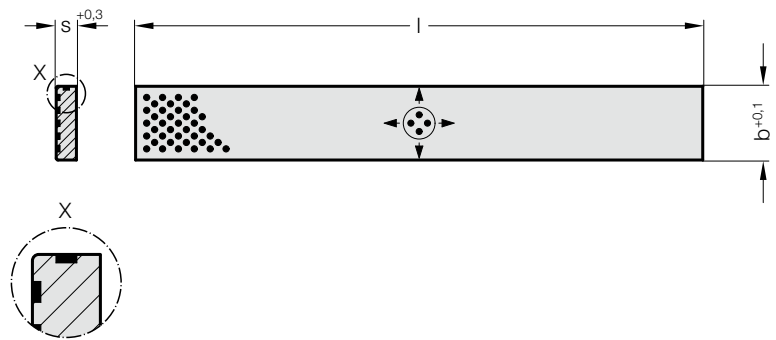

# PLOCHÁ LIŠTA SE DVĚMI KLIZNÝMI PLOCHAMI, BRONZOVÉ S GRAFITOVÝMI TĚLÍSKY

2961.73.

## Provedení:

Kluzné plochy broušené.

## 2961.73. Plochá lišta se dvěma kluznými plochami, Bronzové s grafitovými tělísky

Objednací číslo	b	s	l
2961.73.025.005.0305	25	5	305
2961.73.030.006.0305	30	6	305
2961.73.035.010.0605	35	10	605
2961.73.040.008.0605	40	8	605
2961.73.040.012.0605	40	12	605
2961.73.050.010.0605	50	10	605
2961.73.060.016.0605	60	16	605
2961.73.080.012.0605	80	12	605
2961.73.080.020.0605	80	20	605
2961.73.100.020.0605	100	20	605