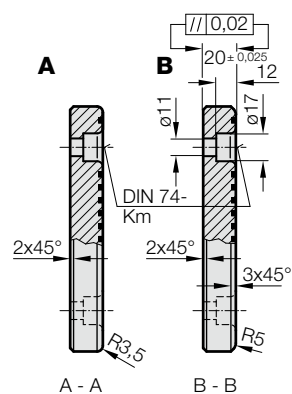

## 2960.86. Kluzná deska, Bronzové s grafitovými tělísky

Objednací číslo	Tvar	b	a	e <sub>1</sub>	Počet otvorů
2960.86.038.150	A	38	150	19	2
2960.86.075.150	A	75	150	37,5	2
2960.86.100.150	B	100	150	50	4

### Upevnění:

Použít šrouby s válcovou hlavou  
DIN EN ISO 4762 M10.