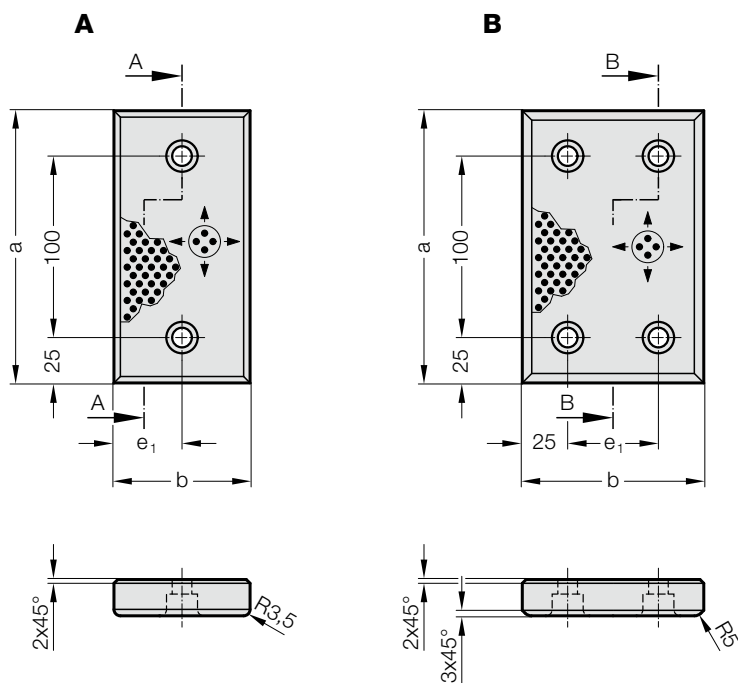

# KLUZNÁ DESKA, BRONZOVÉ S GRAFITOVÝMI TĚLÍSKY

2960.86.

2960.86.

## 2960.86. Kluzná deska, Bronzové s grafitovými tělísky

Objednací číslo	Tvar	b	a	e <sub>1</sub>	Počet otvorů
2960.86.038.150	A	38	150	19	2
2960.86.075.150	A	75	150	37,5	2
2960.86.100.150	B	100	150	50	4

### Upevnění:

Použít šrouby s válcovou hlavou  
DIN EN ISO 4762 M10.