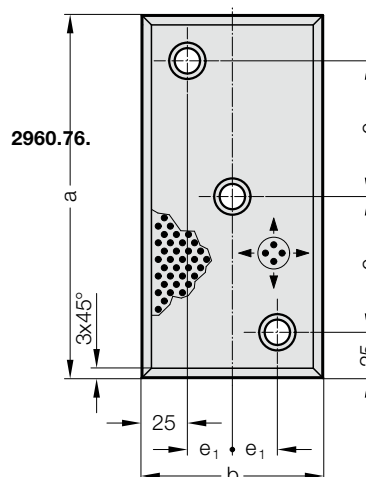

# KLUZNÁ DESKA, BRONZOVÉ S GRAFITOVÝMI TĚLÍSKY

2960.76.

2960.76.

A

B

## Upevnění:

Použít šrouby s válcovou hlavou  
DIN EN ISO 4762 M12.

## 2960.76. Kluzná deska, Bronzové s grafitovými tělísky

Objednací číslo	Tvar	b	a	e	e <sub>1</sub>	Počet otvorů
2960.76.080.100	A	80	100	50	30	2
2960.76.080.125	A	80	125	75	30	2
2960.76.080.160	A	80	160	110	30	2
2960.76.080.200	B	80	200	75	15	3
2960.76.100.125	A	100	125	75	50	2
2960.76.100.160	A	100	160	110	50	2
2960.76.100.200	B	100	200	75	25	3
2960.76.125.125	A	125	125	75	75	2