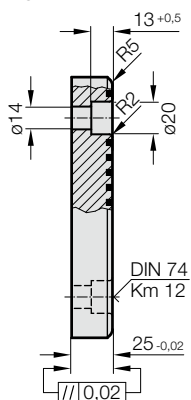

# KLUZNÁ DESKA, BRONZOVÉ S GRAFITOVÝMI TĚLÍSKY

2960.76.

2960.76.

A

B

## Upevnění:

Použít šrouby s válcovou hlavou  
DIN EN ISO 4762 M12.

## 2960.76. Kluzná deska, Bronzové s grafitovými tělísky

Objednací číslo	Tvar	b	a	e	e <sub>1</sub>	Počet otvorů
2960.76.080.100	A	80	100	50	30	2
2960.76.080.125	A	80	125	75	30	2
2960.76.080.160	A	80	160	110	30	2
2960.76.080.200	B	80	200	75	15	3
2960.76.100.125	A	100	125	75	50	2
2960.76.100.160	A	100	160	110	50	2
2960.76.100.200	B	100	200	75	25	3
2960.76.125.125	A	125	125	75	75	2