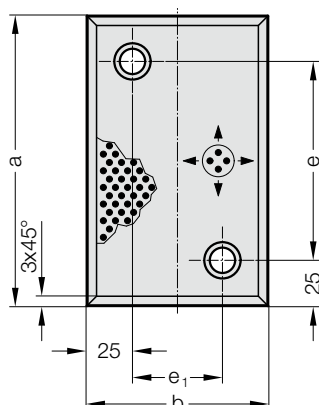

# KLUZNÁ DESKA, BRONZOVÉ S GRAFITOVÝMI TĚLÍSKY

2960.76.

2960.76.

A

B

## Upevnění:

Použít šrouby s válcovou hlavou  
DIN EN ISO 4762 M12.

## 2960.76. Kluzná deska, Bronzové s grafitovými tělísky

Objednací číslo	Tvar	b	a	e	e <sub>1</sub>	Počet otvorů
2960.76.080.100	A	80	100	50	30	2
2960.76.080.125	A	80	125	75	30	2
2960.76.080.160	A	80	160	110	30	2
2960.76.080.200	B	80	200	75	15	3
2960.76.100.125	A	100	125	75	50	2
2960.76.100.160	A	100	160	110	50	2
2960.76.100.200	B	100	200	75	25	3
2960.76.125.125	A	125	125	75	75	2