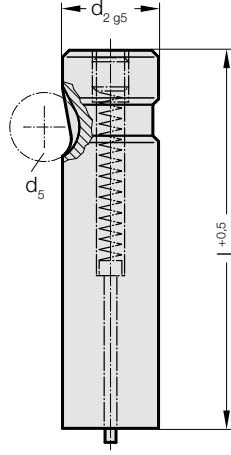

## 2703. Bilya-Kilitlemeli zımba, blank, itici pimli, ağır hizmet

d <sub>2</sub> / Sipariş No	d <sub>5</sub>	l / (Sipariş kodu karakteri)	63 (C)	71 (D)	80 (E)	90 (F)	100 (G)	110 (H)	125 (J)
10 / (2)	10		●	●	●	●	●		
13 / (3)	12		●	●	●	●		●	●
16 / (4)	12		●	●	●	●	●	●	●
20 / (5)	12		●	●	●	●	●	●	●
25 / (6)	12			●	●	●	●	●	●
32 / (7)	12			●	●	●	●	●	●
40 / (9)	12				●	●	●	●	●

#### Uzunluk: l

100 mm

#### Çap: d<sub>2</sub>

32 mm