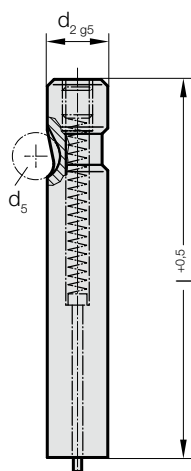

快速更换型冲头，毛坯，带弹顶销，轻载荷用

2702.

2702. 快速更换型冲头，毛坯，带弹顶销，轻载荷用

d ₂ / 订购数字	d ₅	l / (订货字母)	63 (C)	71 (D)	80 (E)	90 (F)	100 (G)
6 / (1)	6		●	●	●	●	●
10 / (2)	8		●	●	●	●	●
13 / (3)	8		●	●	●	●	●
16 / (4)	8		●	●	●	●	●
20 / (5)	8		●	●	●	●	●
25 / (6)	8		●	●	●	●	●
32 / (7)	8			●	●	●	●
38 / (8)	8				●	●	●

订购示例:

2702.7G

长度: l
100 mm
直径: d₂
32 mm
型号:
轻型
规格:
毛坯
冲头:
有压紧销

订货字母
= (G)
订购数字
= (7)
订购数字
= (2)
订购数字
= (0)
= 27

材料:

HSS

硬度 62 ± 2 HRC

结构:

精磨凸模柄部。

特别尺寸请洽询