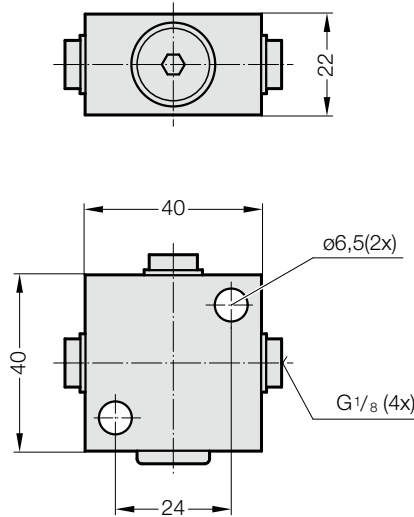

## ACCESORIOS DE CONEXIÓN Y COMPROBACIÓN - MINIMESS

**2480.00.24.30**

Bloque de distribución G1/8, 3 conexiones

**2480.00.24.34**

Bloque de distribución G1/8, 4 conexiones

**2480.00.24.31**

Bloque de distribución G1/8, 6 conexiones

**2480.00.24.33**

Regleta de distribución G1/8, 14 conexiones

**2480.00.40**

Adaptador de llenado