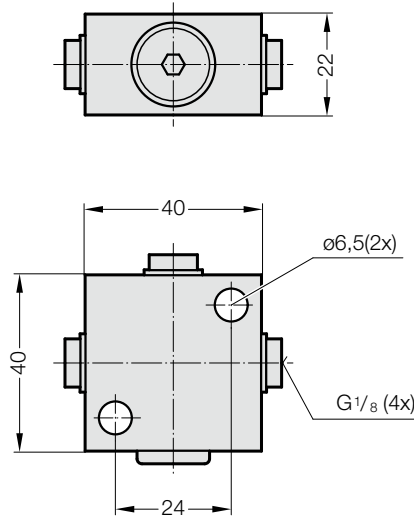

GASDRUCKFEDERN-ZUBEHÖR

MINIMESS-VERBUND-Verschraubungen

2480.00.24.30

Verteilerblock G1/8, 3 Anschlüsse

2480.00.24.34

Verteilerblock G1/8, 4 Anschlüsse

2480.00.24.31

Verteilerblock G1/8, 6 Anschlüsse

2480.00.24.33

Verteilerleiste G1/8, 14 Anschlüsse

2480.00.40

Fülladapter