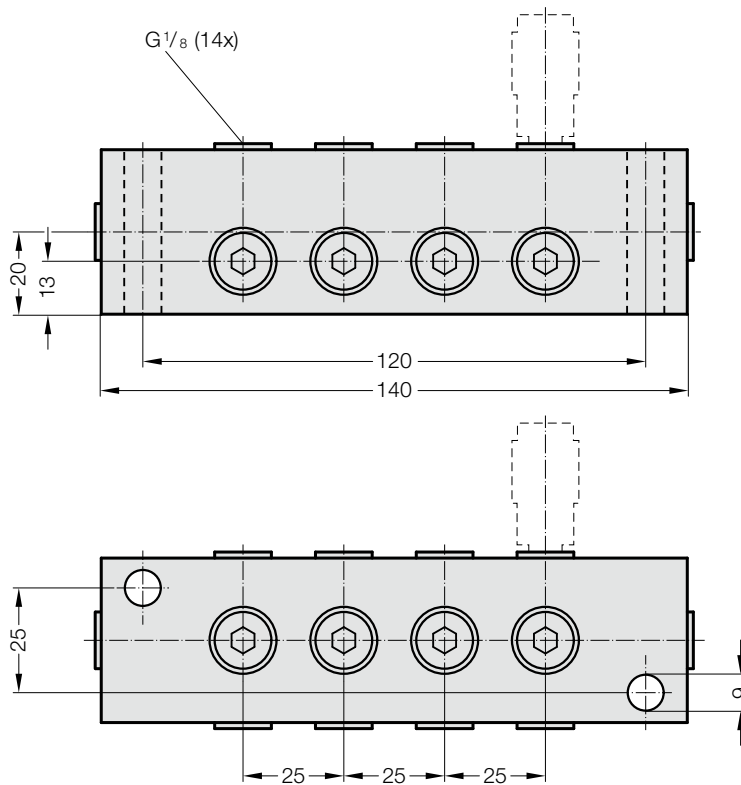

GASDRUCKFEDERN-ZUBEHÖR

MINIMESS-VERBUND-Verschraubungen

2480.00.24.30

Verteilerblock G1/8, 3 Anschlüsse

2480.00.24.34

Verteilerblock G1/8, 4 Anschlüsse

2480.00.24.31

Verteilerblock G1/8, 6 Anschlüsse

2480.00.24.33

Verteilerleiste G1/8, 14 Anschlüsse

2480.00.40

Fülladapter