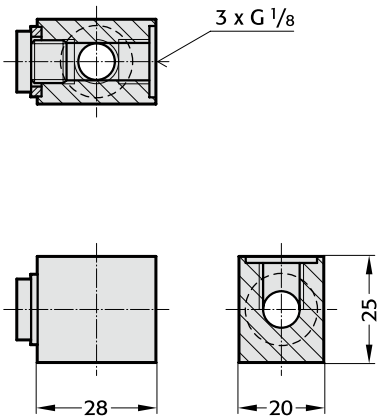

GASDRUCKFEDERN-ZUBEHÖR

MINIMESS-VERBUND-Verschraubungen

2480.00.24.30

Verteilerblock G1/8, 3 Anschlüsse

2480.00.24.34

Verteilerblock G1/8, 4 Anschlüsse

2480.00.24.31

Verteilerblock G1/8, 6 Anschlüsse

2480.00.24.33

Verteilerleiste G1/8, 14 Anschlüsse

2480.00.40

Fülladapter