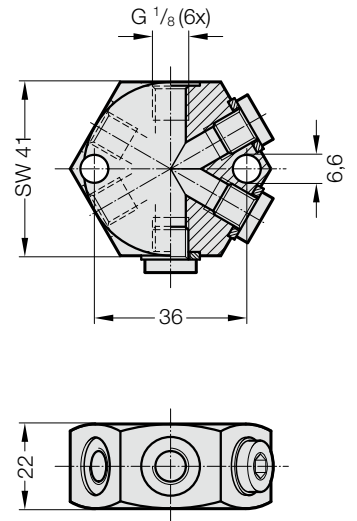

GASDRUCKFEDERN-ZUBEHÖR

MINIMESS-VERBUND-Verschraubungen

2480.00.24.30

Verteilerblock G1/8, 3 Anschlüsse

2480.00.24.34

Verteilerblock G1/8, 4 Anschlüsse

2480.00.24.31

Verteilerblock G1/8, 6 Anschlüsse

2480.00.24.33

Verteilerleiste G1/8, 14 Anschlüsse

2480.00.40

Fülladapter