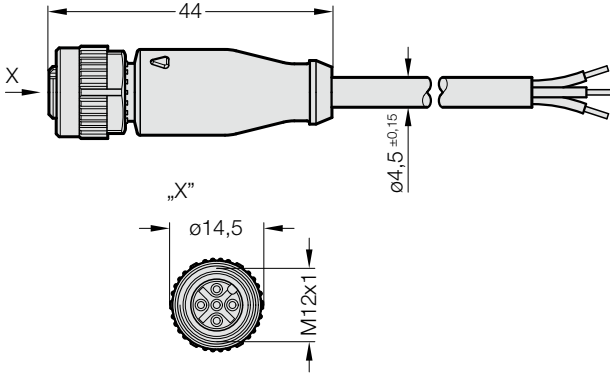

## KABLO, 90° BAĞLAYICI

2443.14.00.60.23.01.5

2443.14.00.60.23.01.5

Kablo-Düz

### Teknik data:

Kablo tipi: 3 kutuplu, M12x1  
Standart uzunluk: 5m

Diğer uzunluklar sipariş üzerine üretilir

2443.14.00.60.23.02.5

2443.14.00.60.23.02.5

Kablo, 90° Bağlayıcı

### Teknik data:

Kablo tipi: 3 kutuplu, M12x1  
Standart uzunluk: 5m

Diğer uzunluklar sipariş üzerine üretilir