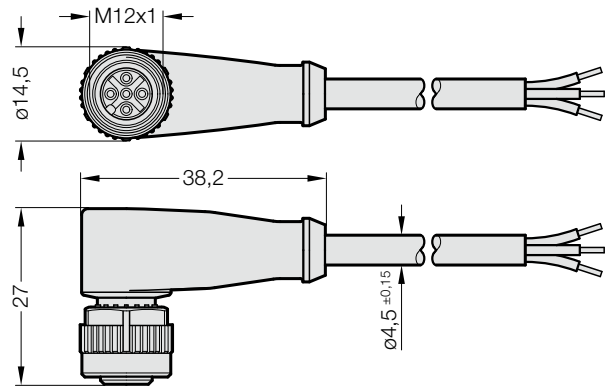

## KABLO, 90° BAĞLAYICI

2443.14.00.60.23.01.5

2443.14.00.60.23.01.5

Kablo-Düz

### Teknik data:

Kablo tipi: 3 kutuplu, M12x1  
Standart uzunluk: 5m

Diğer uzunluklar sipariş üzerine üretilir

2443.14.00.60.23.02.5

2443.14.00.60.23.02.5

Kablo, 90° Bağlayıcı

### Teknik data:

Kablo tipi: 3 kutuplu, M12x1  
Standart uzunluk: 5m

Diğer uzunluklar sipariş üzerine üretilir