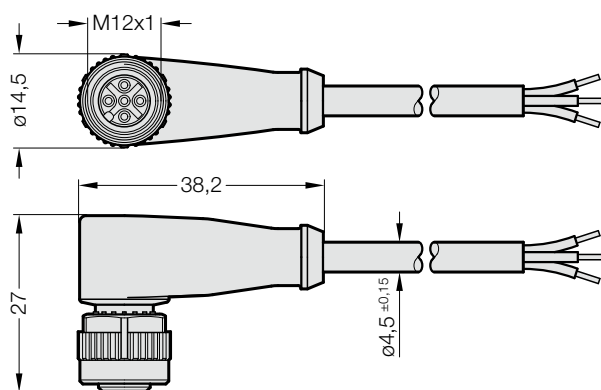

## CABLE DE CONEXIÓN - RECTO

### CABLE DE CONEXIÓN - 90°

2443.14.00.60.23.01.5

2443.14.00.60.23.01.5

Cable de conexión - recto

**Data técnicos:**

Tipo de cable: 3 conductores, M12x1  
Longitud Standard: 5m

Otras longitudes sobre demanda

2443.14.00.60.23.02.5

2443.14.00.60.23.02.5

Cable de conexión - 90°

**Data técnicos:**

Tipo de cable: 3 conductores, M12x1  
Longitud Standard: 5m

Otras longitudes sobre demanda