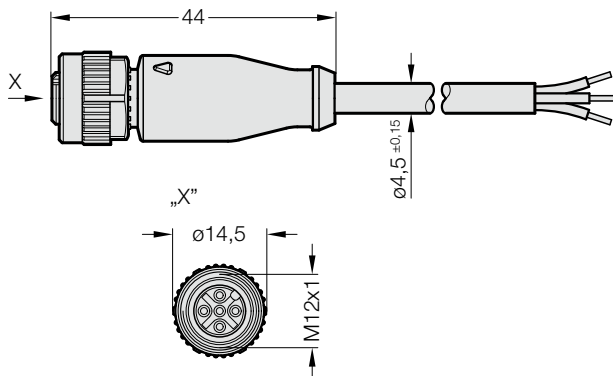

## CABLE DE CONEXIÓN - RECTO

### CABLE DE CONEXIÓN - 90°

2443.14.00.60.23.01.5

2443.14.00.60.23.01.5

Cable de conexión - recto

**Data técnicos:**

Tipo de cable: 3 conductores, M12x1  
Longitud Standard: 5m

Otras longitudes sobre demanda

2443.14.00.60.23.02.5

2443.14.00.60.23.02.5

Cable de conexión - 90°

**Data técnicos:**

Tipo de cable: 3 conductores, M12x1  
Longitud Standard: 5m

Otras longitudes sobre demanda