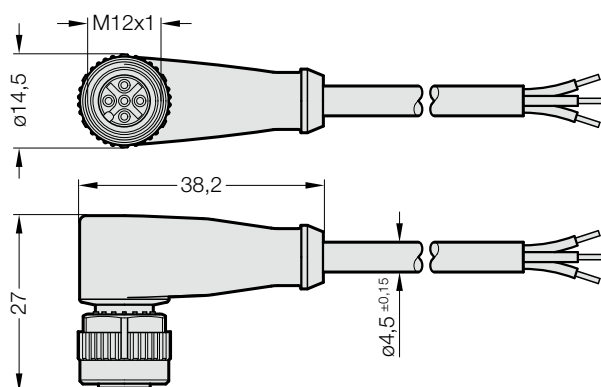

## KABEL PRZYŁĄCZENIOWY – PROSTY KABEL PRZYŁĄCZENIOWY – 90°

2443.14.00.60.23.01.5

2443.14.00.60.23.01.5

**Kabel  
przyłączeniowy – prosty**

**Dane techniczne:**

Typ kabla: 3-stykowy, M12x1  
Długość standardowa: 5m

Długości niestandardowe – na żądanie

2443.14.00.60.23.02.5

2443.14.00.60.23.02.5

**Kabel przyłączeniowy  
– 90°**

**Dane techniczne:**

Typ kabla: 3-stykowy, M12x1  
Długość standardowa: 5m

Długości niestandardowe – na żądanie