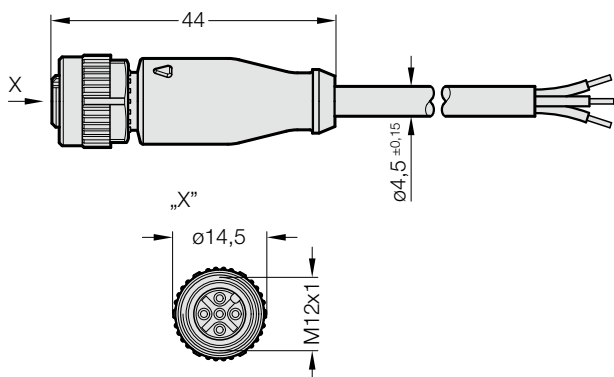

## KABEL PRZYŁĄCZENIOWY – PROSTY KABEL PRZYŁĄCZENIOWY – 90°

2443.14.00.60.23.01.5

2443.14.00.60.23.01.5

**Kabel  
przyłączeniowy – prosty**

**Dane techniczne:**

Typ kabla: 3-stykowy, M12x1  
Długość standardowa: 5m

Długości niestandardowe – na żądanie

2443.14.00.60.23.02.5

2443.14.00.60.23.02.5

**Kabel przyłączeniowy  
– 90°**

**Dane techniczne:**

Typ kabla: 3-stykowy, M12x1  
Długość standardowa: 5m

Długości niestandardowe – na żądanie