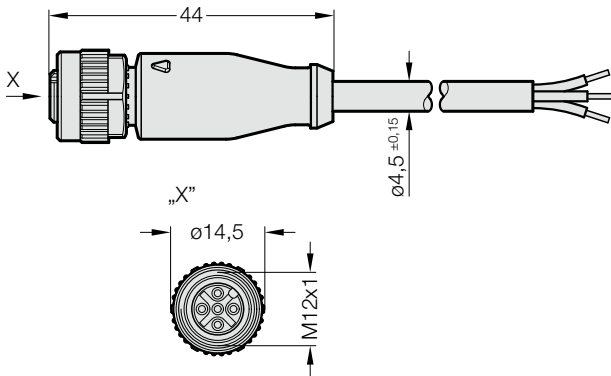

VERBINDUNGSKABEL - GERADE

VERBINDUNGSKABEL - 90°

2443.14.00.60.23.01.5

2443.14.00.60.23.01.5

Verbindungskabel - gerade

Technische Daten:

Kabeltyp: 3-polig, M12x1
Standardlänge: 5m

Andere Längen auf Anfrage

2443.14.00.60.23.02.5

2443.14.00.60.23.02.5

Verbindungskabel - 90°

Technische Daten:

Kabeltyp: 3-polig, M12x1
Standardlänge: 5m

Andere Längen auf Anfrage