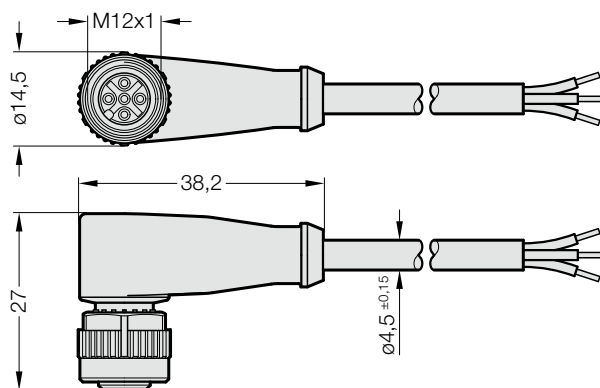

VERBINDUNGSKABEL - GERADE

VERBINDUNGSKABEL - 90°

2443.14.00.60.23.01.5

2443.14.00.60.23.01.5

Verbindungskabel - gerade

Technische Daten:

Kabeltyp: 3-polig, M12x1
Standardlänge: 5m

Andere Längen auf Anfrage

2443.14.00.60.23.02.5

2443.14.00.60.23.02.5

Verbindungskabel - 90°

Technische Daten:

Kabeltyp: 3-polig, M12x1
Standardlänge: 5m

Andere Längen auf Anfrage