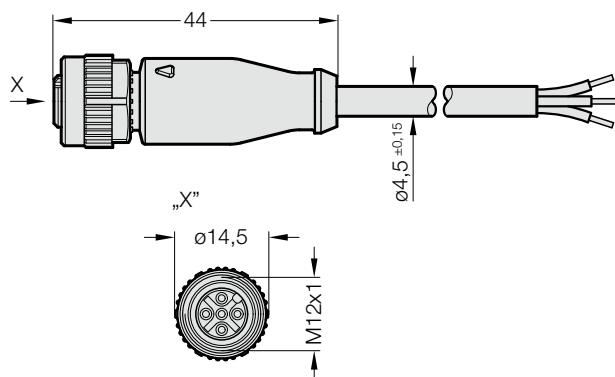

CÂBLE DE RACCORDEMENT DROIT CÂBLE DE RACCORDEMENT À 90°

2443.14.00.60.23.01.5

2443.14.00.60.23.01.5

Câble de raccordement droit

Caractéristiques techniques :

Type de câble: tripolaire, M12x1
Longueur standard: 5m

Autres longueurs sur demande

2443.14.00.60.23.02.5

2443.14.00.60.23.02.5

Câble de raccordement à 90°

Caractéristiques techniques :

Type de câble: tripolaire, M12x1
Longueur standard: 5m

Autres longueurs sur demande