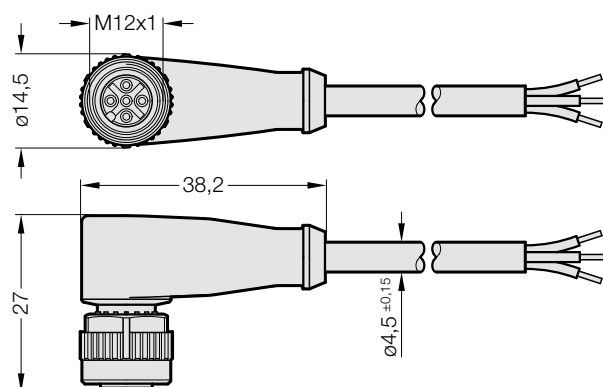

CÂBLE DE RACCORDEMENT DROIT CÂBLE DE RACCORDEMENT À 90°

2443.14.00.60.23.01.5

2443.14.00.60.23.01.5

Câble de raccordement droit

Caractéristiques techniques :

Type de câble: tripolaire, M12x1
Longueur standard: 5m

Autres longueurs sur demande

2443.14.00.60.23.02.5

2443.14.00.60.23.02.5

Câble de raccordement à 90°

Caractéristiques techniques :

Type de câble: tripolaire, M12x1
Longueur standard: 5m

Autres longueurs sur demande