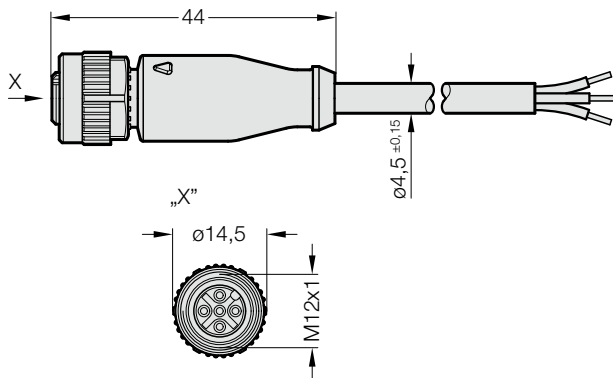

连接电缆-直线  
连接电缆 -90°

2443.14.00.60.23.01.5

2443.14.00.60.23.01.5

连接电缆-直线

技术参数:

电缆类型: 3 极, M12x1

标准长度: 5m

根据需要可提供其他长度

2443.14.00.60.23.02.5

2443.14.00.60.23.02.5

连接电缆 -90°

技术参数:

电缆类型: 3 极, M12x1

标准长度: 5m

根据需要可提供其他长度