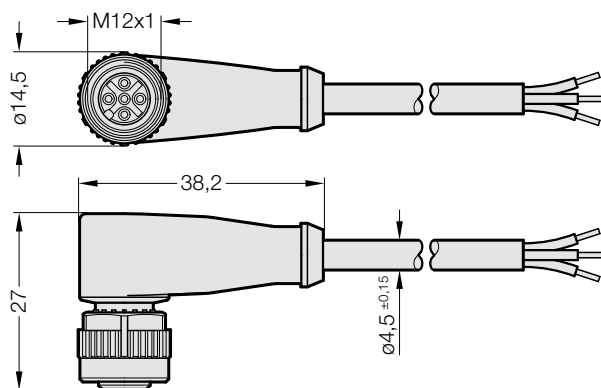

连接电缆-直线  
连接电缆 -90°

2443.14.00.60.23.01.5

2443.14.00.60.23.01.5

连接电缆-直线

技术参数:

电缆类型: 3 极, M12x1

标准长度: 5m

根据需要可提供其他长度

2443.14.00.60.23.02.5

2443.14.00.60.23.02.5

连接电缆 -90°

技术参数:

电缆类型: 3 极, M12x1

标准长度: 5m

根据需要可提供其他长度