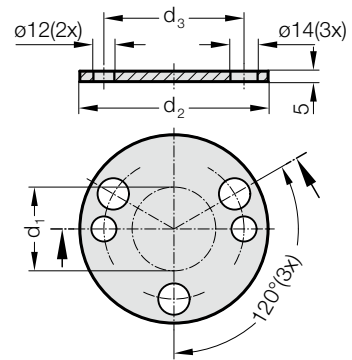

# KRĄŻEK REGULACYJNY WG CNOMO

2441.13.3.45.

**Material:**

Cf 70 (1.1249)

**Uwaga:**

Krążek regulacyjny do elementu centrującego 2441.13.45.

**2441.13.3.45. Krążek regulacyjny wg CNOMO**

Numer katalogowy	d <sub>1</sub>	d <sub>2</sub>	d <sub>3</sub>
2441.13.3.45.040	40	90	67
2441.13.3.45.060	60	110	89