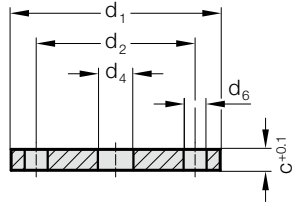

AYAR RONDELASI, BMW

2441.11.15.3.

Malzeme:

C45 veya benzeri

Not:

2441.11.15.3.□□□

Ayar rondelası

2441.11.15.3.□□□.2

Ayar rondelası çift düz taraflı.

2441.11.15.3. Ayar rondelası, BMW

Sipariş No.	d ₁	d ₂	d ₄	d ₆	c	k
2441.11.15.3.080	80	63	13	9	5	-
2441.11.15.3.080.2	80	63	13	9	5	48
2441.11.15.3.100	100	76	17	11	5	-
2441.11.15.3.100.2	100	76	17	11	5	58
2441.11.15.3.120	120	96	17	11	5	-
2441.11.15.3.120.2	120	96	17	11	5	78