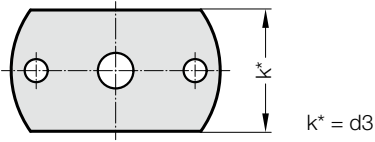

AYAR RONDELASI, BMW

2441.11.15.3.

Malzeme:

C45 veya benzeri

Not:

2441.11.15.3.□□□

Ayar rondelası

2441.11.15.3.□□□.2

Ayar rondelası çift düz taraflı.

2441.11.15.3. Ayar rondelası, BMW

Sipariş No.	d ₁	d ₂	d ₄	d ₆	c	k
2441.11.15.3.080	80	63	13	9	5	-
2441.11.15.3.080.2	80	63	13	9	5	48
2441.11.15.3.100	100	76	17	11	5	-
2441.11.15.3.100.2	100	76	17	11	5	58
2441.11.15.3.120	120	96	17	11	5	-
2441.11.15.3.120.2	120	96	17	11	5	78