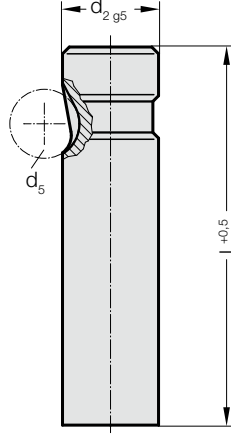

BİLYA-KİLİTLEMELİ ZIMBA, KADEMESİZ, AĞIR HİZMET

2203.

2203. Bilya-kilitlemeli Zımba, Kademesiz, ağır hizmet

d ₂ / Sipariş No	d ₅	l / (Sipariş kodu karakteri)	63 (C)	71 (D)	80 (E)	90 (F)	100 (G)	110 (H)	125 (J)	140 (K)	150 (L)	175 (M)	200 (N)
10 / (2)	10		●	●	●	●	●	●	●				
13 / (3)	12		●	●	●	●	●	●	●	●	●	●	
16 / (4)	12		●	●	●	●	●	●	●	●	●	●	●
20 / (5)	12		●	●	●	●	●	●	●	●	●	●	●
25 / (6)	12			●	●	●	●	●	●	●	●	●	●
32 / (7)	12			●	●	●	●	●	●	●	●	●	●
40 / (9)	12				●	●	●	●	●	●	●	●	●

Siparis Kodu (örnek):

2203.7G

Uzunluk: l

100 mm

Çap: d₂

32 mm

Tip:

ağır hizmet

Uygulama:

Yuvarlak

Zımba:

itici pim olmadan

Sipariş kodu karakteri

= (G)

Sipariş No

= (7)