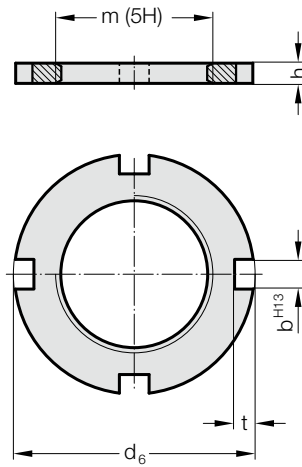

KORUNKOVÁ MATICE

207.48.

Materiál:

Ocel

Upozornění:

K upevnění vodících pouzder 210.45 a 210.85

207.48. Korunková matice

Objednací číslo	d_6	b	t	h	m
207.48.016	40	5	3	3	M27 x 1
207.48.020	44	5	4	4	M30 x 1
207.48.025	55	6	4	4	M39 x 1
207.48.032	65	6	5	5	M48 x 1
207.48.040	81	7	6	6	M60 x 1
207.48.050	100	8	8	8	M76 x 1