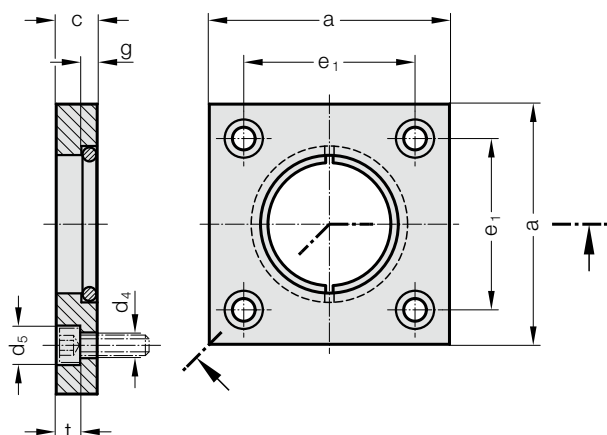

UPÍNACÍ PŘÍRUBA S JISTÍCÍMM KROUŽKEM, ~AFNOR

2073.46.

Materiál:

Upínací příruba: ocel

Jistící kroužek: Pružinový drát

Upozornění:

K upevnění Zur Befestigung vodícího sloupku 2022.25.

Obj.číslo pro dodatečné objednání: 2073.46.□□□.2

2073.46. Upínací příruba s jistícím kroužkem, ~AFNOR

Objednací číslo	ø-sloupku							
	d ₁	d ₄	d ₅	a	c	g	e ₁	t
2073.46.025	25	6,6	11	45	10	2,7	31	7
2073.46.032	32	6,6	11	56	10	4,2	36	7
2073.46.040	40	6,6	11	70	12	4,2	50	7
2073.46.050	50	9	15	80	14	4,2	55	9
2073.46.063	63	11	18	100	18	6,2	70	11
2073.46.080	80	13,5	20	110	20	6,2	80	13
2073.46.100	100	13,5	20	140	20	6,2	100	13