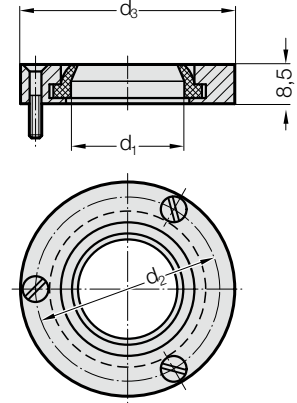

KOLON MUHAFAZALARI

Montaj Örneği

206.95.

2061.95.

Tanım:

FIBRO Kolon Muhafazalar, kolonları kullanılacakları kalıplardaki ve kalıp setlerinde oluşacak olan kirden korur. Dış çaplar FIBRO kalıp setlerinin (Dökme Demir) ölçülerine göre ayarlanmıştır. Kalıp setlerinde çeşitli kullanım alanları mevcuttur.

Not:

Kolon siliciler 3 adet M 4 x 16 DIN 963 somun ile teslim edilecektir.

206.95./2061.95. Kolon Muhafazaları

Sipariş No.	d ₁	d ₂	d ₃
206.95.024	24	45	55
206.95.025	25	45	55
206.95.030	30	55	65
206.95.032	32	55	65
206.95.038	38	65	75
206.95.040	40	65	75
206.95.042	42	65	75
206.95.048	48	78	94
206.95.050	50	78	94
206.95.052	52	78	94
206.95.060	60	92	110
206.95.063	63	92	110
2061.95.024	24	50	60
2061.95.025	25	50	60