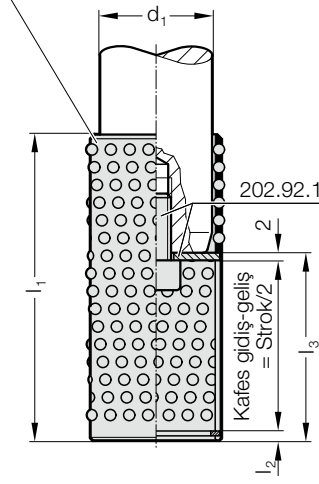

Montaj Örneği

ayrı sipariş edilir:
206.75. Bilyalı kafes
2060.65. Bilyalı kafes

Not:

Aşağıdaki Kalıp kolonları, şu kafes tutucularla kullanılabilirler:

202.22.
202.24.
2021.46.
2021.50.

202.92.1. Kafes Tutucu

d₁	19	20	24	25	30	32	38	40	48	50	60	63
d₂	18	19	23	24	29	31	37	39	47	49	59	62
f	22	23	27	28	34	36	42	44	52	54	64	67

Siparis Kodu (örnek):

Kafes Tutucu = 202.92.1.
Kılavuz çapı d₁ 38 mm = 038
Siparis No = 202.92.1. 038