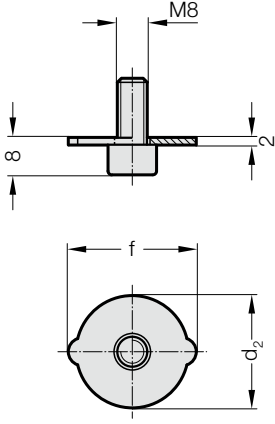

KAFES TUTUCU

202.92.1.