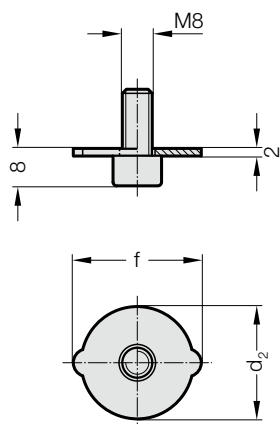

RETENEDOR DE JAULA

202.92.1.

Ejemplo de montaje

Pedir por separado:
206.75. Jaula de bolas
2060.65. Jaula de bolas

Nota:

Las siguientes columnas de guía pueden equiparse con estos retenedores de jaulas:

- 202.22.
- 202.24.
- 2021.46.
- 2021.50.

202.92.1. Retenedor de jaula

d_1	19	20	24	25	30	32	38	40	48	50	60	63
d_2	18	19	23	24	29	31	37	39	47	49	59	62
f	22	23	27	28	34	36	42	44	52	54	64	67

Ejemplo de código:

Retenedor de jaula = 202.92.1.
Diámetro de guía d_1 38 mm = 038
Código = 202.92.1. 038