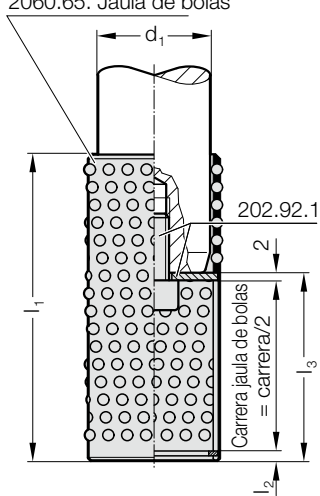

RETENEDOR DE JAULA

202.92.1.

Ejemplo de montaje

Pedir por separado:
206.75. Jaula de bolas
2060.65. Jaula de bolas

Nota:

Las siguientes columnas de guía pueden equiparse con estos retenedores de jaulas:

- 202.22.
- 202.24.
- 2021.46.
- 2021.50.

202.92.1. Retenedor de jaula

d_1	19	20	24	25	30	32	38	40	48	50	60	63
d_2	18	19	23	24	29	31	37	39	47	49	59	62
f	22	23	27	28	34	36	42	44	52	54	64	67

Ejemplo de código:

Retenedor de jaula = 202.92.1.
Diámetro de guía d_1 38 mm = 038
Código = 202.92.1. 038