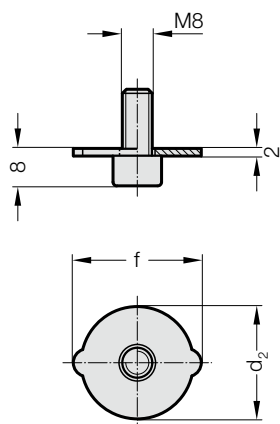

DRŽÁK KLECE

202.92.1.