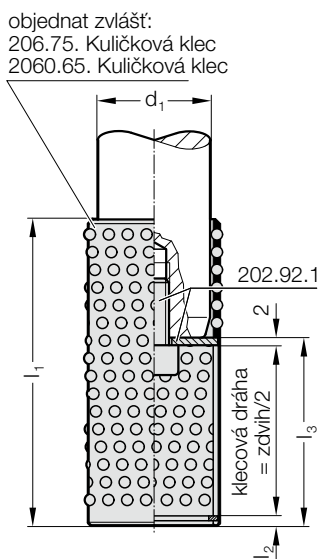

Příklad montáže

Upozornění:

Lze použít pro následující vodící sloupky:

- 202.22.
- 202.24.
- 2021.46.
- 2021.50.

202.92.1. Držák klece

d₁	19	20	24	25	30	32	38	40	48	50	60	63
d₂	18	19	23	24	29	31	37	39	47	49	59	62
f	22	23	27	28	34	36	42	44	52	54	64	67

Příklad objednávky:

Držák klece = 202.92.1.
Průměr vedení d₁ 38 mm = 038
Objednáací číslo = 202.92.1. 038