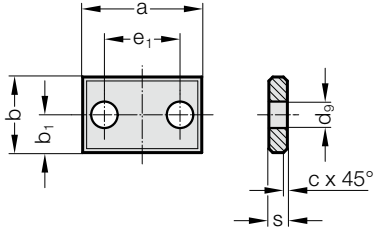

KOLONLAR İÇİN MERKEZLEME PLAKASI, VW NORMU

2022.40.1.

**2022.40.1. Kolonlar için merkezleme plakası,
VW normu**

Siparis No	Kolon \emptyset	a	b	s	c	b ₁	e ₁	d ₉
2022.40.1.02	25 / 32	40	20	5	1	10	20	9
2022.40.1.04	40 / 50	48	25	8	2	12,5	24	11
2022.40.1.06	63 / 80	60	34	10	2	17	30	14

Malzeme:

Çelik

Not:

Civatalar dahil değildir.

Sabitleme:

Soket başlı vida kullanınız DIN EN ISO 4762

Siparis Kodu (örnek):

Kolonlar için merkezleme plakası, VW normu	=	2022.40.1.
Nominal boyut NENN	04 =	04
Siparis No	=	2022.40.1.04