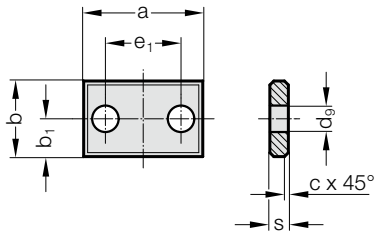

# SICHERUNGSPLATTE FÜR FÜHRUNGSSÄULE, NACH VW

2022.40.1.

## 2022.40.1. Sicherungsplatte für Führungssäule, nach VW

Bestell- Nummer	Säulen- $\varnothing$	a	b	s	c	b <sub>1</sub>	e <sub>1</sub>	d <sub>9</sub>
2022.40.1.02	25 / 32	40	20	5	1	10	20	9
2022.40.1.04	40 / 50	48	25	8	2	12,5	24	11
2022.40.1.06	63 / 80	60	34	10	2	17	30	14

### Bestell-Beispiel:

Sicherungsplatte für Führungssäule, nach VW	=	2022.40.1.
Nenngröße NENN	04 =	04
Bestell-Nummer	=	2022.40.1.04