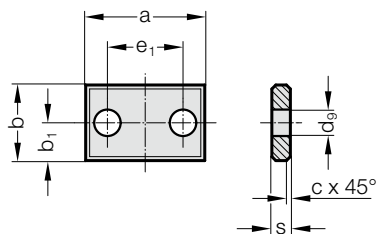

JISTÍCÍ DESTIČKA PRO VODÍCÍ SLOUPEK DLE VW

2022.40.1.

2022.40.1. Jistící destička pro vodící sloupek dle VW

Objednací číslo	Ø-sloupku	a	b	s	c	b ₁	e ₁	d ₉
2022.40.1.02	25 / 32	40	20	5	1	10	20	9
2022.40.1.04	40 / 50	48	25	8	2	12,5	24	11
2022.40.1.06	63 / 80	60	34	10	2	17	30	14

Materiál:

Ocel

Upozornění:

Dodává se bez šroubů.

Upevnění:

Použít šrouby s válcovou hlavou
DIN EN ISO 4762.

Příklad objednávky:

Jistící destička pro vodící sloupek dle VW	=	2022.40.1.
Jmenovitá velikost NENN	04 =	04
Objednací číslo	=	2022.40.1.04