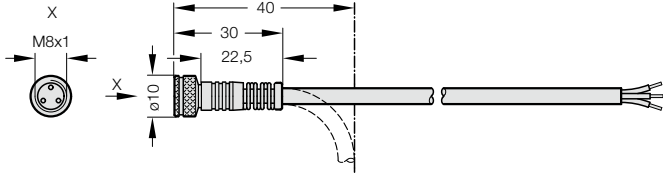

## KABLO, 90° BAĞLAYICI

2018.00.60.23.01.5

2018.00.60.23.01.5

Kablo-Düz

### Teknik data:

Kablo tipi: 3 kutuplu, M8, yağ geçirmez  
Standart uzunluk: 5 m

Diğer uzunluklar sipariş üzerine üretilir

2018.00.60.23.02.5

2018.00.60.23.02.5

Kablo, 90° Bağlayıcı

### Teknik data:

Kablo tipi: 3 kutuplu, M8, yağ geçirmez  
Standart uzunluk: 5 m

Diğer uzunluklar sipariş üzerine üretilir