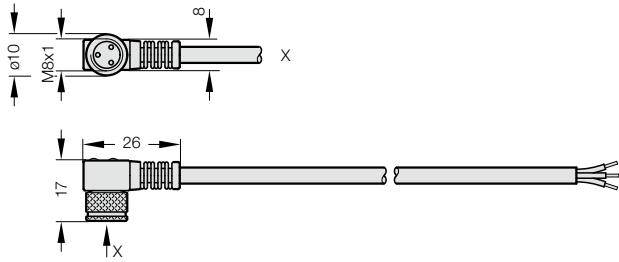

## KABLO, 90° BAĞLAYICI

2018.00.60.23.01.5

2018.00.60.23.01.5

Kablo-Düz

### Teknik data:

Kablo tipi: 3 kutuplu, M8, yağ geçirmez  
Standart uzunluk: 5 m

Diğer uzunluklar sipariş üzerine üretilir

2018.00.60.23.02.5

2018.00.60.23.02.5

Kablo, 90° Bağlayıcı

### Teknik data:

Kablo tipi: 3 kutuplu, M8, yağ geçirmez  
Standart uzunluk: 5 m

Diğer uzunluklar sipariş üzerine üretilir