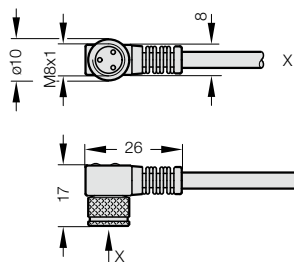

SPOJOVACÍ KABEL - PŘÍMÝ

SPOJOVACÍ KABEL - 90°

2018.00.60.23.01.5

2018.00.60.23.01.5

Spojovací kabel - přímý

Technické údaje:

Typ kabelu: 3pólový, M8, odolný proti olejum
Standardní délka: 5 m

Jiné délky podle prání

2018.00.60.23.02.5

2018.00.60.23.02.5

Spojovací kabel - 90°

Technické údaje:

Typ kabelu: 3pólový, M8, odolný proti olejum
Standardní délka: 5 m

Jiné délky podle prání