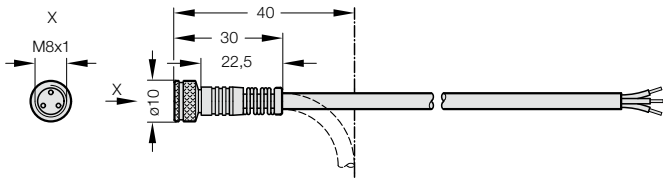

SPOJOVACÍ KABEL - PŘÍMÝ

SPOJOVACÍ KABEL - 90°

2018.00.60.23.01.5

2018.00.60.23.01.5

Spojovací kabel - přímý

Technické údaje:

Typ kabelu: 3pólový, M8, odolný proti olejum
Standardní délka: 5 m

Jiné délky podle prání

2018.00.60.23.02.5

2018.00.60.23.02.5

Spojovací kabel - 90°

Technické údaje:

Typ kabelu: 3pólový, M8, odolný proti olejum
Standardní délka: 5 m

Jiné délky podle prání