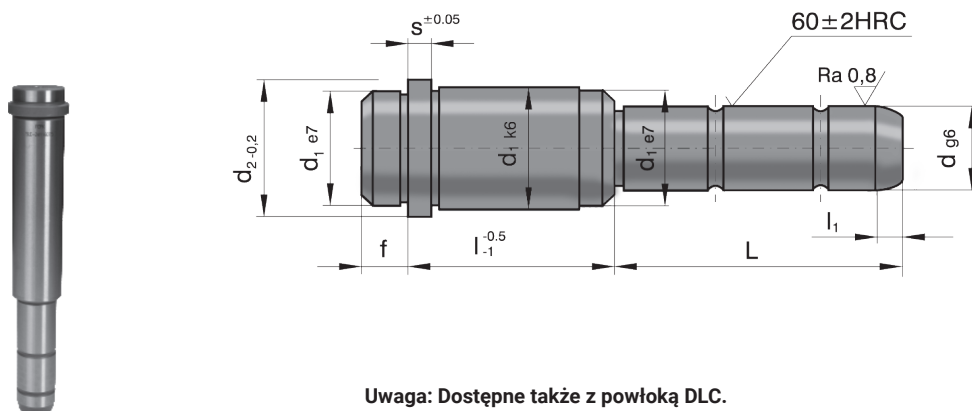

Słup prowadzący

Leader pin

SLE

Uwaga: Dostępne także z powłoką DLC.
W celu zamówienia skontaktuj się z nami.
 Note: Available with DLC coating. Contact FCPK for details.

d	d1	d2	s	f	l1	l	L	NR KAT.	NR KAT.
10	14	16	3	3	4	12	25		SLE-10012025
							45		SLE-10012045
							65		SLE-10012065
						17	20		SLE-10017020
							30		SLE-10017030
							50		SLE-10017050
							70		SLE-10017070
						22	25		SLE-10022025
							35		SLE-10022035
							55		SLE-10022055
							75		SLE-10022075
							95		SLE-10022095
						27	20		SLE-10027020
							30		SLE-10027030
							50		SLE-10027050
							70		SLE-10027070
							90		SLE-10027090
						36	25		SLE-10036025
							45		SLE-10036045
							65		SLE-10036065
85		SLE-10036085							
46	30		SLE-10046030						
	45		SLE-10046045						
	70		SLE-10046070						
56	35		SLE-10056035						
	60		SLE-10056060						