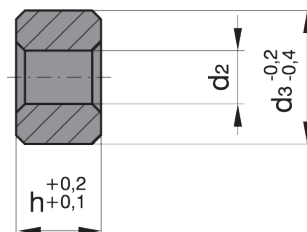

Pierścień dystansowy

Compensating disc

PZC

Twardość / hardness
50±2HRC

d2	d3	h	NR KAT.
4,5	12	10	PZC-1210
5,5	14	5	PZC-1405
		10	PZC-1410
		14	PZC-1414
		19	PZC-1419
	16	5	PZC-1605
		10	PZC-1610
19		PZC-1619	
9	20	9	PZC-2009
		10	PZC-2010
		20	PZC-2020
	25	9	PZC-2509
		10	PZC-2510
		20	PZC-2520
	26	9	PZC-2609
		10	PZC-2610
		20	PZC-2620
		30	PZC-2630
11	30	10	PZC-3010
		20	PZC-3020
		30	PZC-3030
	32	10	PZC-3210
		20	PZC-3220
	42	10	PZC-4210
		20	PZC-4220
		30	PZC-4230