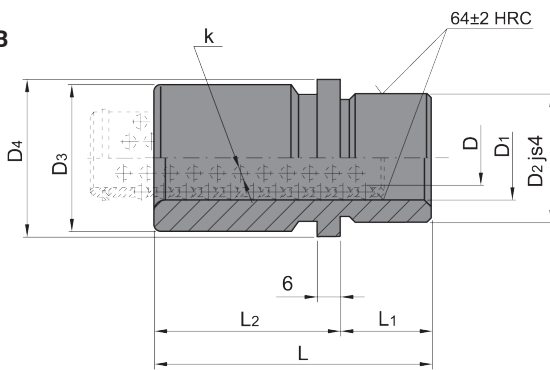

**Tuleja prowadząca do prowadzenia kulkowego**

Guide bushing ball bearing

**FC**

**Typ A**

**Typ B**

**Uwaga:**  
Zaczepty FZM / ZMI i śruby – szczegóły na stronie 10.37  
(sprzedawane oddzielnie)

Note:  
FZM / ZMI clamps & screws see page 10.37 for details (sold separately)

**Mat. Stal**  
Steel

D	D1	D2	D3	D4	k	FZM	ZMI	L1	L2	L	Typ	NR KAT.
						D5						
20	26	32	-	40	3	52	54	23	12	35	A	FC-20035
			39								B	FC-20043
			36									59
25	31	40	-	48	3	60	62	23	12	35	A	FC-25035
			46								B	FC-25059
			56									79
32	40	48	-	56	4	67	70	30	12	42	A	FC-32042
			53								B	FC-32075
			63									93
40	48	58	-	66	4	77	80	37	15	52	A	FC-40052
			63								B	FC-40082
			71									108
50	58	70	-	80	4	91	94	47	18	65	A	FC-50065
			77								B	FC-50097
			80									127
63	73	85	-	95	5	106	109	60	20	80	A	FC-63080
			92								B	FC-63115
			90									150
80	92	105	-	118	6	129	132	60	20	80	A	FC-80080
			115								B	FC-80120
			90									150