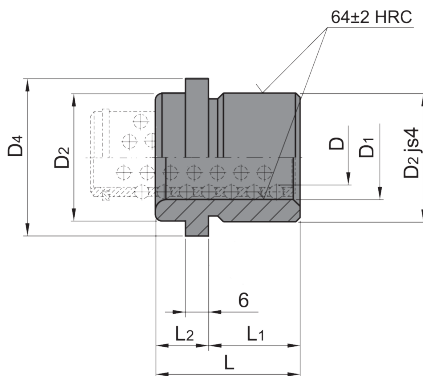

**Tuleja prowadząca do prowadzenia kulkowego**

Guide bushing ball bearing

**FC**

**Typ A**

**Typ B**

**Uwaga:**  
Zaczepty FZM / ZMI i śruby – szczegóły na stronie 10.37  
(sprzedawane oddzielnie)

Note:  
FZM / ZMI clamps & screws see page 10.37 for details (sold separately)

**Mat. Stal**  
Steel

D	D1	D2	D3	D4	k	FZM	ZMI	L1	L2	L	Typ	NR KAT.
						D5						
20	26	32	-	40	3	52	54	23	12	35	A	FC-20035
			39								B	FC-20043
			36									59
25	31	40	-	48	3	60	62	23	12	35	A	FC-25035
			46								B	FC-25059
			56									79
32	40	48	-	56	4	67	70	30	12	42	A	FC-32042
			53								B	FC-32075
			63									93
40	48	58	-	66	4	77	80	37	15	52	A	FC-40052
			63								B	FC-40082
			71									108
50	58	70	-	80	4	91	94	47	18	65	A	FC-50065
			77								B	FC-50097
			80									127
63	73	85	-	95	5	106	109	60	20	80	A	FC-63080
			92								B	FC-63115
			90									150
80	92	105	-	118	6	129	132	60	20	80	A	FC-80080
			115								B	FC-80120
			90									150