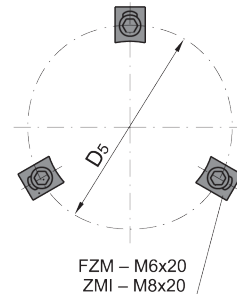

**Tuleja prowadząca do prowadzenia kulkowego**

Guide bushing ball bearing

**FC**

**Typ A**

**Typ B**

**Uwaga:**  
Zaczepty FZM / ZMI i śruby – szczegóły na stronie 10.37  
(sprzedawane oddzielnie)

Note:  
FZM / ZMI clamps & screws see page 10.37 for details (sold separately)

**Mat. Stal**  
Steel

D	D1	D2	D3	D4	k	FZM	ZMI	L1	L2	L	Typ	NR KAT.
						D5						
20	26	32	-	40	3	52	54	23	12	35	A	FC-20035
			39								B	FC-20043
			36									59
25	31	40	-	48	3	60	62	23	12	35	A	FC-25035
			46								B	FC-25059
			56									79
32	40	48	-	56	4	67	70	30	12	42	A	FC-32042
			53								B	FC-32075
			63									93
40	48	58	-	66	4	77	80	37	15	52	A	FC-40052
			63								B	FC-40082
			71									108
50	58	70	-	80	4	91	94	47	18	65	A	FC-50065
			77								B	FC-50097
			80									127
63	73	85	-	95	5	106	109	60	20	80	A	FC-63080
			92								B	FC-63115
			90									150
80	92	105	-	118	6	129	132	60	20	80	A	FC-80080
			115								B	FC-80120
			90									150