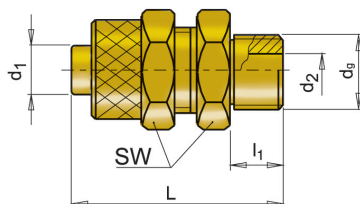

Końcówka do przewodów plastikowych

Nipple for plastic hose

CH11

NR KAT.	dg	d1	d2	l1	L	SW
CH11	G 1/8"	6	5	5	25	12

Końcówka złącza

Hose fitting

CH12

NR KAT.	dg	d1	d4	SW	l1	l2	L	A	B
CH12-9-8	M8x0,75	5	9	11	14	3	24	21	23
CH12-9-10	M10x1	6					26		
CH12-9-10*1,5	M10x1,5						24		
CH12-9-1/8	G1/8"						14	26	
CH12-9-1/4	G 1/4"	17	24	27					
CH12-9-14	M14x1,5				13	14	26	27	
CH12-9-3/8	G 3/8"	9	17	30					32
CH12-13-1/8	G 1/8"				21	27	47	34	
CH12-13-10	M10x1	22	27	51					40
CH12-13-10*1,5	M10x1,5				27	8	51	40	
CH12-13-12	M12x1,5	13	19	27					38
CH12-13-1/4	G 1/4"				21	27	27	8	
CH12-13-14	M14x1,5	17	27	27					8
CH12-13-16	M16x1,5				21	27	27	8	
CH12-13-3/8	G 3/8"	27	27	27					8
CH12-13-1/2	G 1/2"				27	27	27	8	
CH12-19-1/2	G 1/2"	13	19	27					27
CH12-19-24	M24x1,5				27	27	27	8	
CH12-19-3/4	G 3/4"	27	27	27					8