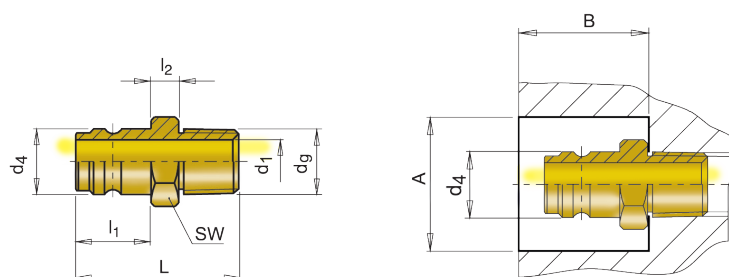

Końcówka do przewodów plastikowych

Nipple for plastic hose

CH11

NR KAT.	dg	d1	d2	l1	L	SW
CH11	G 1/8"	6	5	5	25	12

Końcówka złącza

Hose fitting

CH12

NR KAT.	dg	d1	d4	SW	l1	l2	L	A	B
CH12-9-8	M8x0,75	5	9	11	14	3	24	21	23
CH12-9-10	M10x1	6					26		
CH12-9-10*1,5	M10x1,5						24		
CH12-9-1/8	G1/8"						14	26	
CH12-9-1/4	G 1/4"	17	24	27					
CH12-9-14	M14x1,5				13	14	26	27	
CH12-9-3/8	G 3/8"	9	17	30					32
CH12-13-1/8	G 1/8"				21	27	47	34	
CH12-13-10	M10x1	22	27	51					40
CH12-13-10*1,5	M10x1,5				27	8	51	40	
CH12-13-12	M12x1,5	13	19	27					38
CH12-13-1/4	G 1/4"				21	27	27	8	
CH12-13-14	M14x1,5	17	27	27					8
CH12-13-16	M16x1,5				21	27	27	8	
CH12-13-3/8	G 3/8"	27	27	27					8
CH12-13-1/2	G 1/2"				27	27	27	8	
CH12-19-1/2	G 1/2"	13	19	27					27
CH12-19-24	M24x1,5				27	27	27	8	
CH12-19-3/4	G 3/4"	27	27	27					8