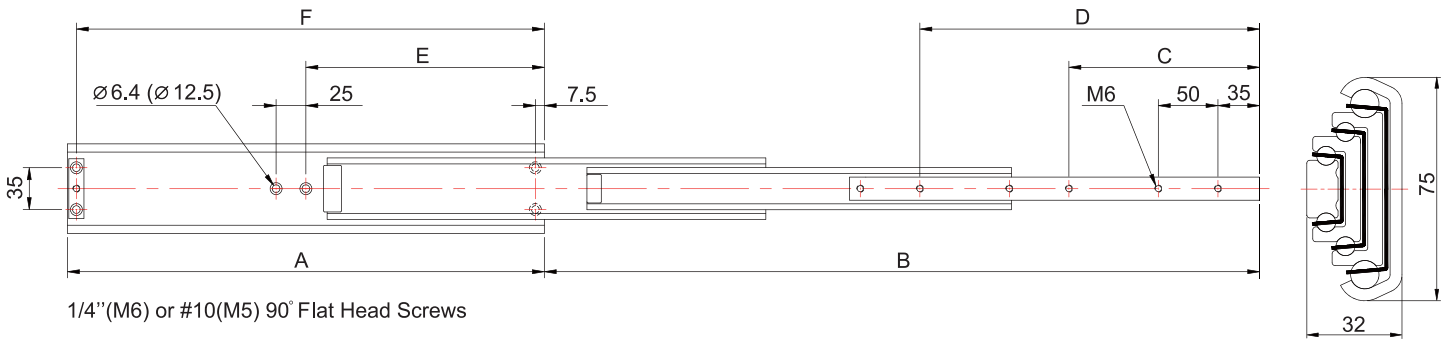

**200 kg**

**150%**  
Ultra Extension

**32<sup>+0.4</sup><sub>-0</sub>**  
Installation Space

## CH7502

Item No.	Slide Length A(mm)	Slide Travel B(mm)	C(mm)	D(mm)	E(mm)	F(mm)
CH7502-300	300	450	185	-	-	292.5
CH7502-350	350	525	235	-	-	342.5
CH7502-400	400	600	160	285	200	392.5
CH7502-450	450	675	185	335	225	442.5
CH7502-500	500	750	210	385	250	492.5
CH7502-550	550	825	235	435	275	542.5
CH7502-600	600	900	260	485	300	592.5
CH7502-650	650	975	285	535	325	642.5
CH7502-700	700	1050	310	585	350	692.5
CH7502-750	750	1125	335	635	375	742.5
CH7502-800	800	1200	360	685	400	792.5
CH7502-850	850	1275	385	735	425	842.5
CH7502-900	900	1350	410	785	450	892.5
CH7502-950	950	1425	435	835	475	942.5
CH7502-1000	1000	1500	460	885	500	992.5