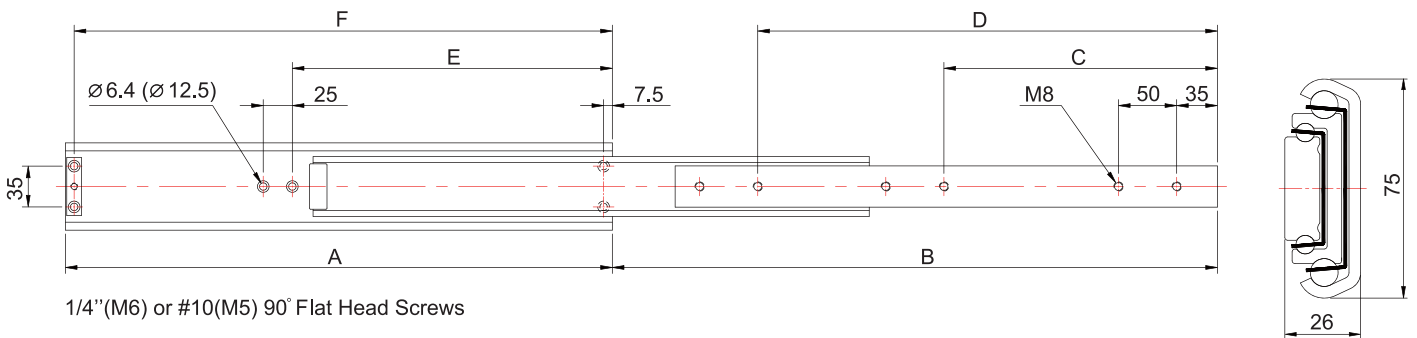

CH7501

Item No.	Slide Length A(mm)	Slide Travel B(mm)	C(mm)	D(mm)	E(mm)	F(mm)
CH7501-300	300	310	185	-	-	292.5
CH7501-350	350	360	235	-	-	342.5
CH7501-400	400	410	285	-	-	392.5
CH7501-450	450	460	335	-	-	442.5
CH7501-500	500	510	385	-	-	492.5
CH7501-550	550	560	235	435	275	542.5
CH7501-600	600	610	260	485	300	592.5
CH7501-650	650	660	285	535	325	642.5
CH7501-700	700	710	310	585	350	692.5
CH7501-750	750	760	335	635	375	742.5
CH7501-800	800	810	360	685	400	792.5
CH7501-850	850	860	385	735	425	842.5
CH7501-900	900	910	410	785	450	892.5
CH7501-950	950	960	435	835	475	942.5
CH7501-1000	1000	1010	460	885	500	992.5