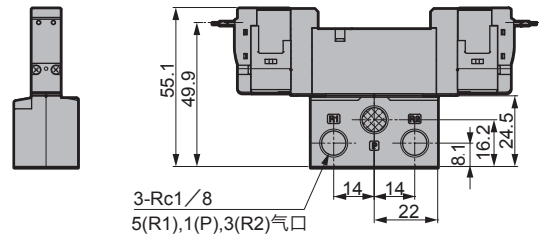

外形尺寸图

4RE110

●直接引线(G2)

●E型接插件(E2※)

4RE120

●直接引线(G2)

●E型接插件(E2※)

外形尺寸图

4RE210

●直接引线(G2)

●E型接插件(E2※)

4RE220

●直接引线(G2)

●E型接插件(E2※)