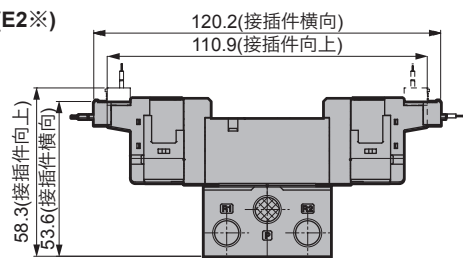

外形尺寸图

4RE110

●直接引线(G2)

●E型接插件(E2※)

4RE120

●直接引线(G2)

●E型接插件(E2※)

外形尺寸图

4RE210

●直接引线(G2)

●E型接插件(E2※)

4RE220

●直接引线(G2)

●E型接插件(E2※)