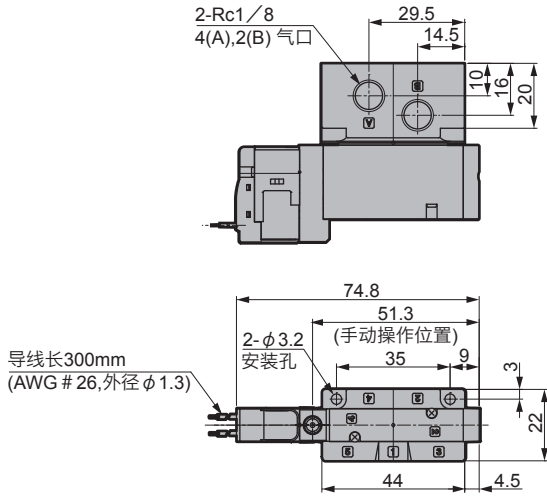

外形尺寸图

4RE110

●直接引线(G2)

●E型接插件(E2※)

4RE120

●直接引线(G2)

●E型接插件(E2※)

外形尺寸图

4RE210

●直接引线(G2)

●E型接插件(E2※)

4RE220

●直接引线(G2)

●E型接插件(E2※)