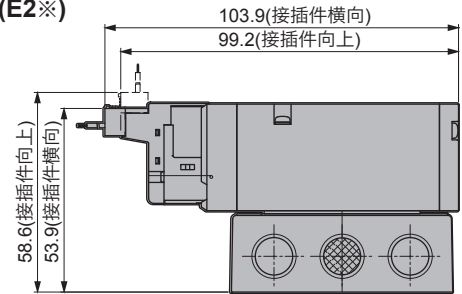

外形尺寸图

4RE110

●直接引线(G2)

●E型接插件(E2※)

4RE120

●直接引线(G2)

●E型接插件(E2※)

外形尺寸图

4RE210

●直接引线(G2)

●E型接插件(E2※)

4RE220

●直接引线(G2)

●E型接插件(E2※)