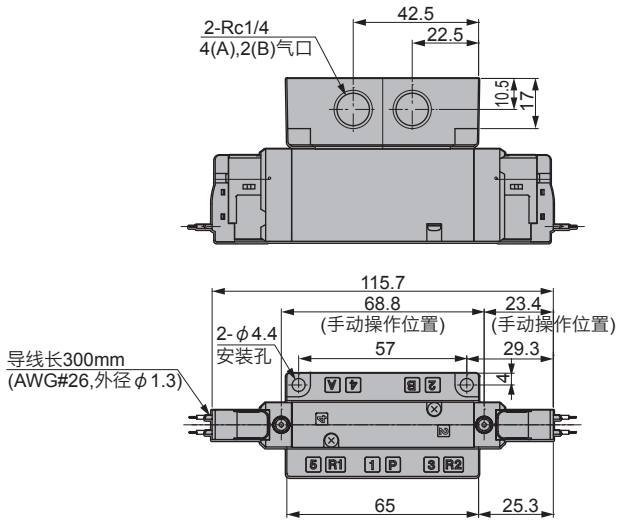

外形尺寸图

4RE110

●直接引线(G2)

●E型接插件(E2※)

4RE120

●直接引线(G2)

●E型接插件(E2※)

外形尺寸图

4RE210

●直接引线(G2)

●E型接插件(E2※)

4RE220

●直接引线(G2)

●E型接插件(E2※)