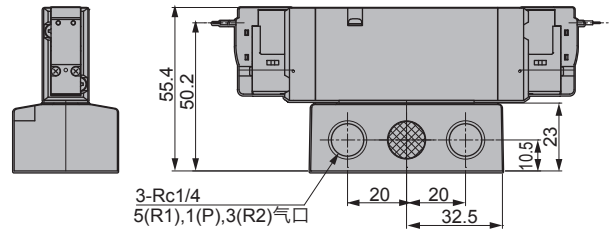

外形尺寸图

4RE110

●直接引线(G2)

●E型接插件(E2※)

4RE120

●直接引线(G2)

●E型接插件(E2※)

外形尺寸图

4RE210

●直接引线(G2)

●E型接插件(E2※)

4RE220

●直接引线(G2)

●E型接插件(E2※)