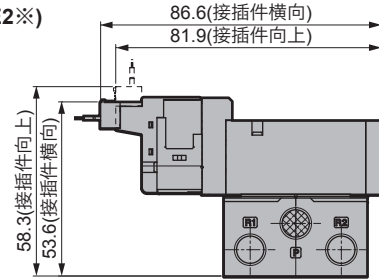

外形尺寸图

4RE110

●直接引线(G2)

●E型接插件(E2※)

4RE120

●直接引线(G2)

●E型接插件(E2※)

外形尺寸图

4RE210

●直接引线(G2)

●E型接插件(E2※)

4RE220

●直接引线(G2)

●E型接插件(E2※)