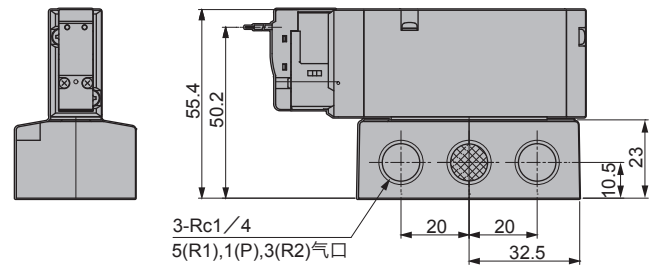

外形尺寸图

4RE110

●直接引线(G2)

●E型接插件(E2※)

4RE120

●直接引线(G2)

●E型接插件(E2※)

外形尺寸图

4RE210

●直接引线(G2)

●E型接插件(E2※)

4RE220

●直接引线(G2)

●E型接插件(E2※)