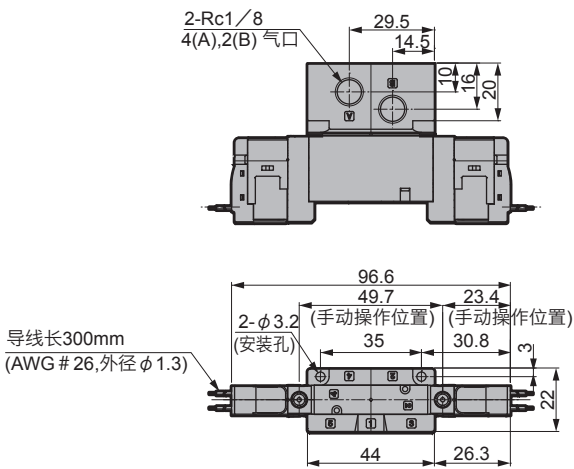

外形尺寸图

4RE110

●直接引线(G2)

●E型接插件(E2※)

4RE120

●直接引线(G2)

●E型接插件(E2※)

外形尺寸图

4RE210

●直接引线(G2)

●E型接插件(E2※)

4RE220

●直接引线(G2)

●E型接插件(E2※)