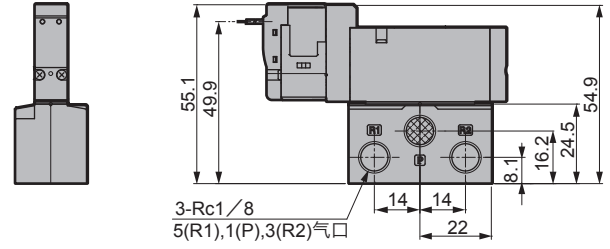

外形尺寸图

4RE110

●直接引线(G2)

●E型接插件(E2※)

4RE120

●直接引线(G2)

●E型接插件(E2※)

外形尺寸图

4RE210

●直接引线(G2)

●E型接插件(E2※)

4RE220

●直接引线(G2)

●E型接插件(E2※)