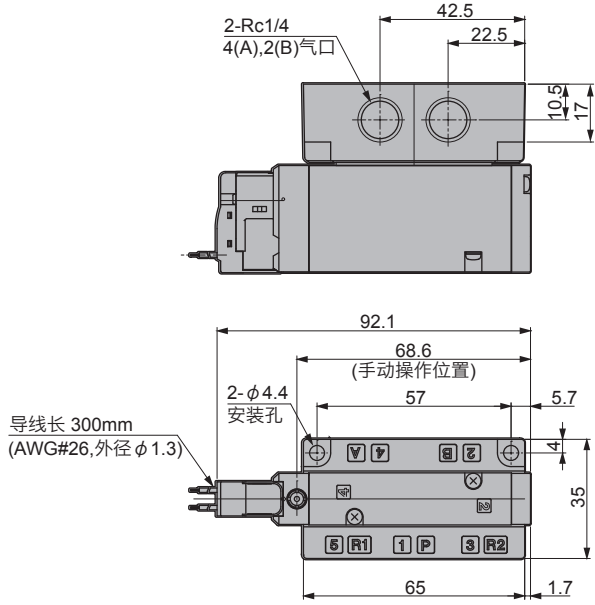

外形尺寸图

4RE110

●直接引线(G2)

●E型接插件(E2※)

4RE120

●直接引线(G2)

●E型接插件(E2※)

外形尺寸图

4RE210

●直接引线(G2)

●E型接插件(E2※)

4RE220

●直接引线(G2)

●E型接插件(E2※)