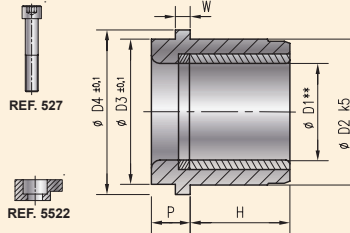

D2	28	32	40	50	63	80
M	M27 x 1	M30 x 1	M39 x 1	M48 x 1	M60 x 1	M76 x 1
D4	32	36	45	56	70	90
D5	40	44	55	65	81	100
P2	3	3	3	4	4	5
F	5	6	7	7	8	10
H \ D1	16	20	25	32	40	50
15						
19						
24						
31						
39						

“BRONZACIER”

“LUBRACIER”

SINT-GR AVEC REVÊTEMENT SINTER

CORRESPONDANCE ENTRE LES BAGUES COURTES

Ensemble / Assembly REF. 5353

** G6 D1 \leq 25
 G5 D1 $>$ 25 REF. 5357

Ensemble / Assembly REF. 5363

** G6 D1 \leq 25
 G5 D1 $>$ 25 REF. 5367

Ensemble / Set REF. 5343

REF. 5347

CORRESPONDANCE ENTRE LES BAGUES LONGUES

Ensemble / Assembly REF. 5354

** G6 D1 \leq 25
 G5 D1 $>$ 25 REF. 5358

Ensemble / Assembly REF. 5364

** G6 D1 \leq 25
 G5 D1 $>$ 25 REF. 5368