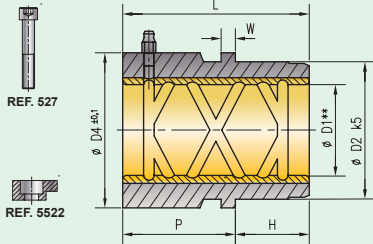

D2	28	32	40	50	63	80
M	M27 x 1	M30 x 1	M39 x 1	M48 x 1	M60 x 1	M76 x 1
D4	32	36	45	56	70	90
D5	40	44	55	65	81	100
P2	3	3	3	4	4	5
F	5	6	7	7	8	10
H \ D1	16	20	25	32	40	50
15						
19						
24						
31						
39						

“BRONZACIER”

“LUBRACIER”

SINT-GR AVEC REVÊTEMENT SINTER

CORRESPONDANCE ENTRE LES BAGUES COURTES

Ensemble / Assembly REF. 5353

** G6 D1 \leq 25
 G5 D1 $>$ 25 REF. 5357

Ensemble / Assembly REF. 5363

** G6 D1 \leq 25
 G5 D1 $>$ 25 REF. 5367

Ensemble / Set REF. 5343

REF. 5347

CORRESPONDANCE ENTRE LES BAGUES LONGUES

Ensemble / Assembly REF. 5354

** G6 D1 \leq 25
 G5 D1 $>$ 25 REF. 5358

Ensemble / Assembly REF. 5364

** G6 D1 \leq 25
 G5 D1 $>$ 25 REF. 5368