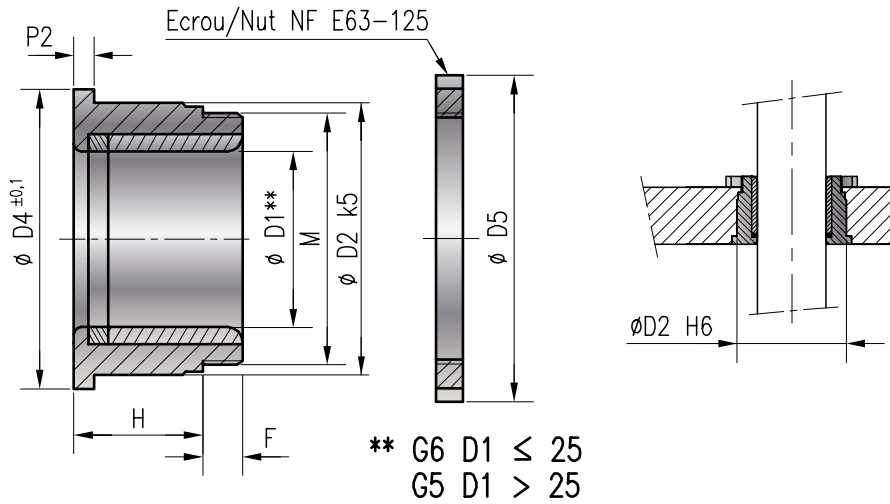

5365-5372

**BAGUE «LUBRACIER»
EPAULEE FILETEE
DEMOUNTABLE “LUBSTEEL”
STRIPPER BUSH**

- REF. 5365 D1=32 H=24 → 5365-32-24
- REF. 5372 D1=32 H=24 → 5372-32-24

NF E 63-123

Ensemble / Set REF. 5365

REF. 5372

REF. 5371

D2	28	32	40	50	63	80
M	M27 x 1	M30 x 1	M39 x 1	M48 x 1	M60 x 1	M76 x 1
D4	32	36	45	56	70	90
D5	40	44	55	65	81	100
P2	3	3	3	4	4	5
F	5	6	7	7	8	10
H \ D1	16	20	25	32	40	50
15						
19						
24						
31						
39						