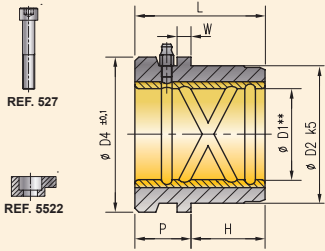

D2	28	32	40	50	63	80
M	M27 x 1	M30 x 1	M39 x 1	M48 x 1	M60 x 1	M76 x 1
D4	32	36	45	56	70	90
D5	40	44	55	65	81	100
P2	3	3	3	4	4	5
F	5	6	7	7	8	10
H \ D1	16	20	25	32	40	50
15						
19						
24						
31						
39						

“BRONZACIER”

“LUBRACIER”

SINT-GR AVEC REVÊTEMENT SINTER

CORRESPONDANCE ENTRE LES BAGUES COURTES

Ensemble / Assembly REF. 5353

** G6 D1 \leq 25
 G5 D1 $>$ 25 REF. 5357

Ensemble / Assembly REF. 5363

** G6 D1 \leq 25
 G5 D1 $>$ 25 REF. 5367