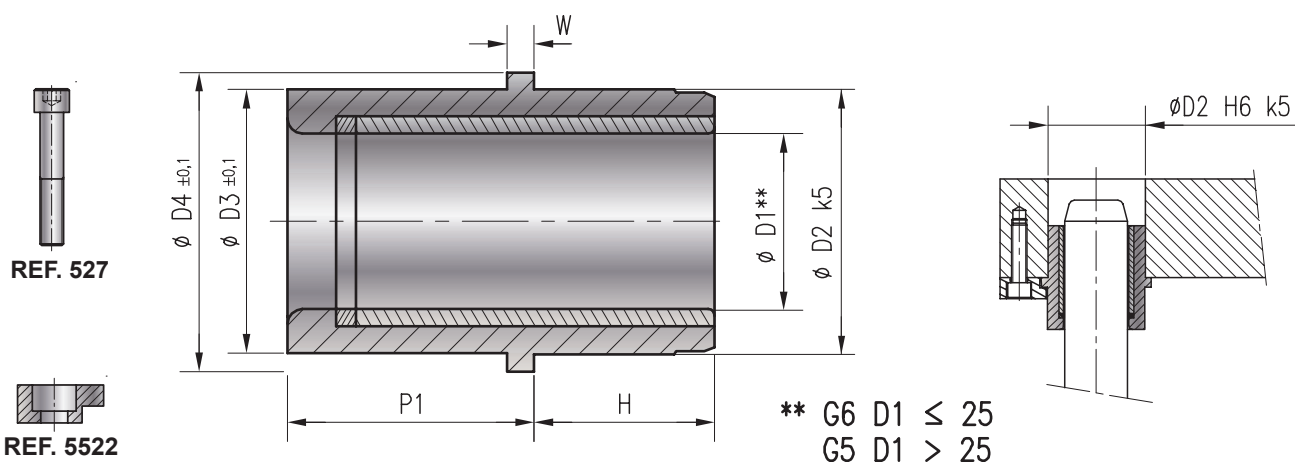

5364-5368

**BAGUE «LUBRACIER»
BRIDEE LONGUE**
DEMOUNTABLE "LUBSTEEL"
BUSH LONG SPIGOT

REF. 5364 D1=40 H=48 → 5364-40-48

REF. 5368 D1=25 H=30 → 5368-25-30

NF E 63-123

Ensemble / Set REF. 5364

REF. 5368

D2	28	32	40	50	63	80
D3	29	32	41	51	65	84
D4	32	36	45	56	70	90
W	3	4	4	5	5	6
P1	32	36	40	45	50	63
Nb de brides 5522	2		3			
H \ D1	16	20	25	32	40	50
23						
30						
38						
48						
61						
78						

“BRONZACIER”

“LUBRACIER”

SINT-GR AVEC REVÊTEMENT SINTER

CORRESPONDANCE ENTRE LES BAGUES COURTES

Ensemble / Assembly REF. 5353

** G6 D1 ≤ 25
G5 D1 > 25 REF. 5357

Ensemble / Assembly REF. 5363

** G6 D1 ≤ 25
G5 D1 > 25 REF. 5367