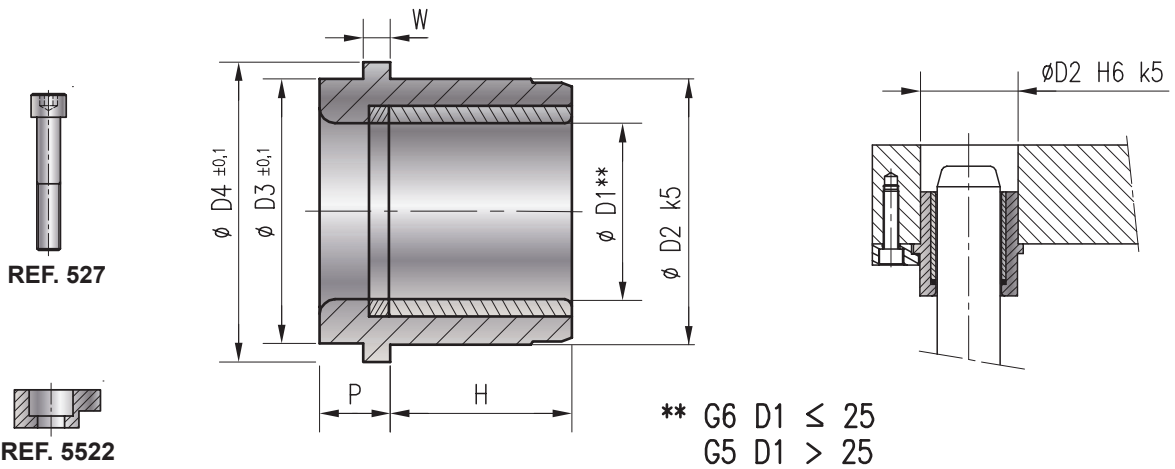

# 5363-5367

**BAGUE «LUBRACIER»  
BRIDEE COURTE**  
DEMOUNTABLE "LUBSTEEL"  
BUSH SHORT SPIGOT

- REF. 5363 D1=32 H=61 → 5363-32-61
- REF. 5367 D1=40 H=78 → 5367-40-78

NF E 63-123

## REF. 5367

D2	28	32	40	50	63	80
D3	29	32	41	51	65	84
D4	32	36	45	56	70	90
W	3	4	4	5	5	6
P	10	12	12	15	15	18
Nb de brides 5522	2		3			
<b>H \ D1</b>	<b>16</b>	<b>20</b>	<b>25</b>	<b>32</b>	<b>40</b>	<b>50</b>
30						
38						
48						
61						
78						
98						