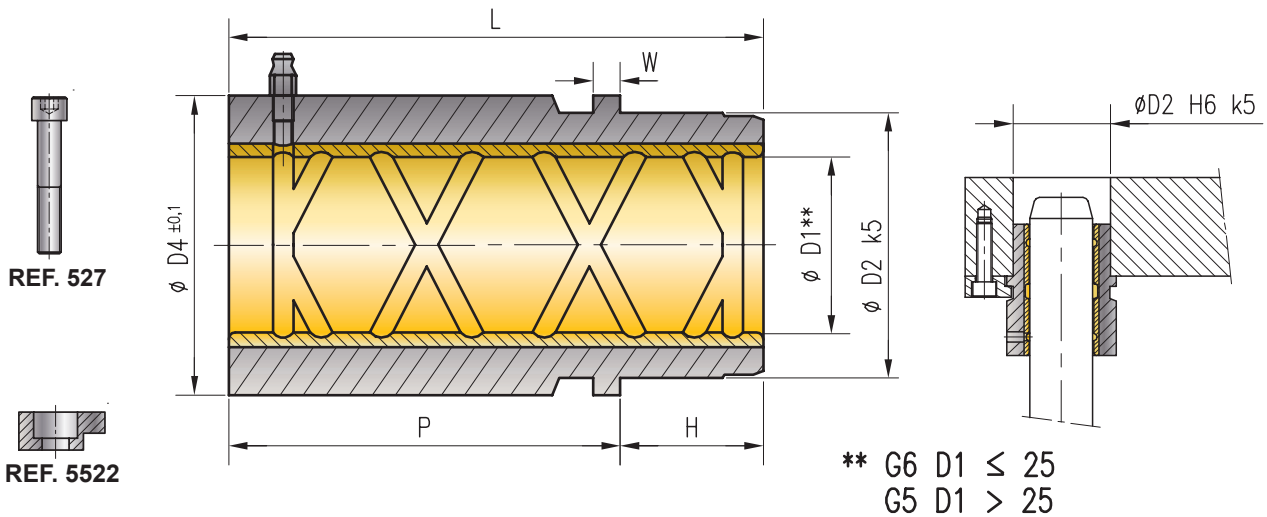

# 5356-5359

**BAGUE «BRONZACIER»  
BRIDEE EXTRA LONGUE  
DEMOUNTABLE BRONZE  
LINED STEEL BUSH EXTRA  
LONG SPIGOT**

- REF. 5356 D1=40 → 5356-40
- REF. 5359 D1=32 → 5359-32

NF E 63-123

## REF. 5359

|                   |           |           |           |           |           |
|-------------------|-----------|-----------|-----------|-----------|-----------|
| D2                | 40        | 50        | 63        | 80        | 90        |
| D4                | 45        | 56        | 70        | 90        | 110       |
| W                 | 4         | 5         | 5         | 6         | 10        |
| P                 | 71        | 71        | 80        | 100       | 100       |
| H                 | 23        | 28        | 30        | 38        | 48        |
| L                 | 94        | 99        | 110       | 138       | 148       |
| Nb de brides 5522 | 2         |           | 3         |           | 4         |
| <b>D1</b>         | <b>25</b> | <b>32</b> | <b>40</b> | <b>50</b> | <b>63</b> |
| REF. 5356 / 5359  |           |           |           |           |           |