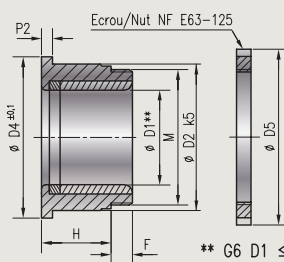

# 5356-5359

**BAGUE «BRONZACIER»  
BRIDEE EXTRA LONGUE  
DEMOUNTABLE BRONZE  
LINED STEEL BUSH EXTRA  
LONG SPIGOT**

- REF. 5356 D1=40 → 5356-40
- REF. 5359 D1=32 → 5359-32

NF E 63-123

### CORRESPONDANCE ENTRE LES BAGUES EXTRA LONGUES

Ensemble / Assembly REF. 5356

\*\* G6 D1  $\leq$  25  
 G5 D1  $>$  25 REF. 5359

Ensemble / Set REF. 5346

REF. 5349

### CORRESPONDANCE ENTRE LES BAGUES FILETÉES

Ensemble / Assembly REF. 5355

\*\* G6 D1  $\leq$  25  
 G5 D1  $>$  25

Ensemble / Assembly REF. 5365

\*\* G6 D1  $\leq$  25  
 G5 D1  $>$  25

Ensemble / Set REF. 5345