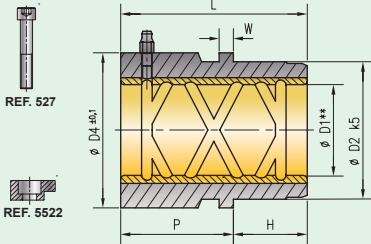

“BRONZACIER”

“LUBRACIER”

SINT-GR AVEC REVÊTEMENT SINTER

CORRESPONDANCE ENTRE LES BAGUES COURTES

Ensemble / Assembly REF. 5353

** G6 D1 \leq 25
 G5 D1 $>$ 25 REF. 5357

Ensemble / Assembly REF. 5363

** G6 D1 \leq 25
 G5 D1 $>$ 25 REF. 5367

Ensemble / Set REF. 5343

REF. 5347

CORRESPONDANCE ENTRE LES BAGUES LONGUES

Ensemble / Assembly REF. 5354

** G6 D1 \leq 25
 G5 D1 $>$ 25 REF. 5358

Ensemble / Assembly REF. 5364

** G6 D1 \leq 25
 G5 D1 $>$ 25 REF. 5368