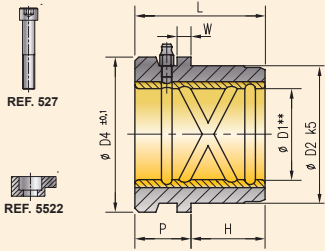

5353-5357

**BAGUE «BRONZACIER»
BRIDEE COURTE**
DEMOUNTABLE BRONZE
LINED STEEL BUSH SHORT
SPIGOT

- REF. 5353 D1=20 → 5353-20
- REF. 5357 D1=32 → 5357-32

NF E 63-123

Ensemble / Set REF. 5353

D2	28	32	40	50	63	80	90
D4	32	36	45	56	70	90	110
W	3	4	4	5	5	6	10
P	16	16	20	20	25	25	25
H	18	18	23	28	30	38	48
L	34	34	43	48	55	63	73
Nb de brides 5522	2		3		4		
D1	16	20	25	32	40	50	63
REF. 5353 / 5357							

“BRONZACIER”

“LUBRACIER”

SINT-GR AVEC REVÊTEMENT SINTER

CORRESPONDANCE ENTRE LES BAGUES COURTES

Ensemble / Assembly REF. 5353

** G6 D1 \leq 25
 G5 D1 $>$ 25 REF. 5357

Ensemble / Assembly REF. 5363

** G6 D1 \leq 25
 G5 D1 $>$ 25 REF. 5367