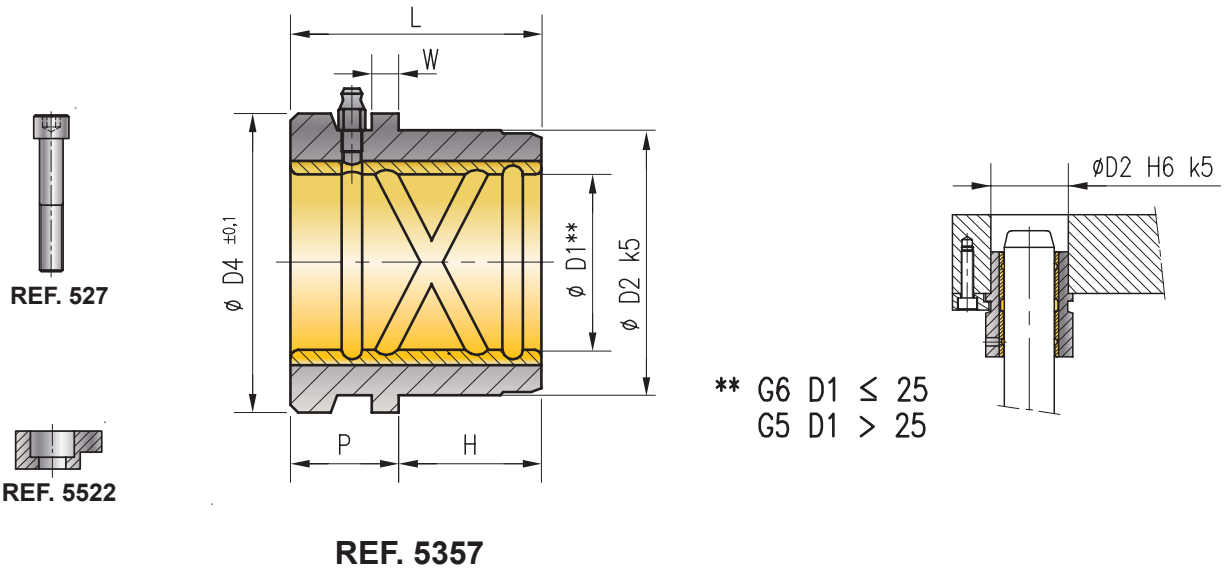

5353-5357

**BAGUE «BRONZACIER»
BRIDEE COURTE**
DEMOUNTABLE BRONZE
LINED STEEL BUSH SHORT
SPIGOT

- REF. 5353 D1=20 → 5353-20
- REF. 5357 D1=32 → 5357-32

NF E 63-123

Ensemble / Set REF. 5353

D2	28	32	40	50	63	80	90
D4	32	36	45	56	70	90	110
W	3	4	4	5	5	6	10
P	16	16	20	20	25	25	25
H	18	18	23	28	30	38	48
L	34	34	43	48	55	63	73
Nb de brides 5522	2		3		4		
D1	16	20	25	32	40	50	63
REF. 5353 / 5357							

“BRONZACIER”

“LUBRACIER”

SINT-GR AVEC REVÊTEMENT SINTER

CORRESPONDANCE ENTRE LES BAGUES COURTES

Ensemble / Assembly REF. 5353

** G6 D1 \leq 25
 G5 D1 $>$ 25 REF. 5357

Ensemble / Assembly REF. 5363

** G6 D1 \leq 25
 G5 D1 $>$ 25 REF. 5367