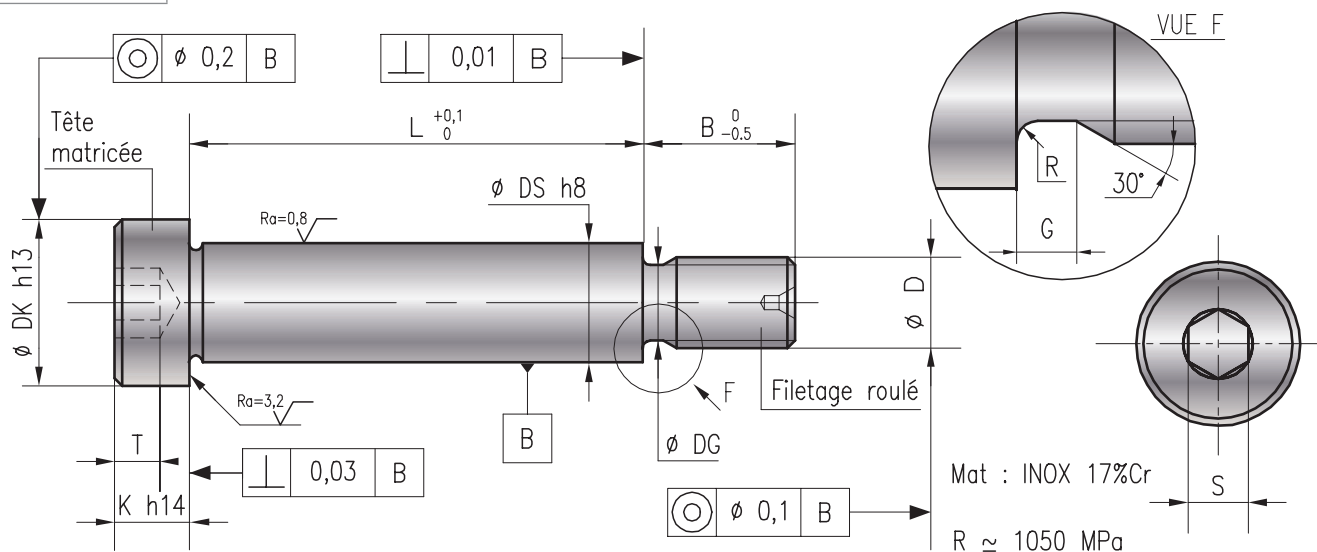

1031

VIS EPAULEE A 6 PANS CREUX
INOX 17% CR
SHOULDER BOLT STAINLESS
STEEL CR 17%

REF. 1031 D=M8 L=60 → 1031-8-60

FABRICATIONS SPÉCIALES SUR DEMANDE
 SPECIAL MANUFACTURE ON REQUEST

NF E 27-191

Pas ISO	0.8	1	1.25	1.5	1.75	2
DK	9	11	14	18	22	28
DS	6	8	10	12	16	20
K	4	5	6	8	10	12
B	8	10	12	16	20	25
S	3	4	5	6	8	10
T	2.5	3	4	5	6	8
DG	3.9	4.6	6.3	7.9	9.6	13.2
G	1.2	1.5	1.9	2.2	2.6	3
R	0.4	0.5	0.6	0.8	0.9	1
L \ D	M5	M6	M8	M10	M12	M16
6						
8						
10						
12						
16						
20						
25						
30						
32						
40						
50						
60						
70						
80						
90						
100						
110						
120						
140						
160						