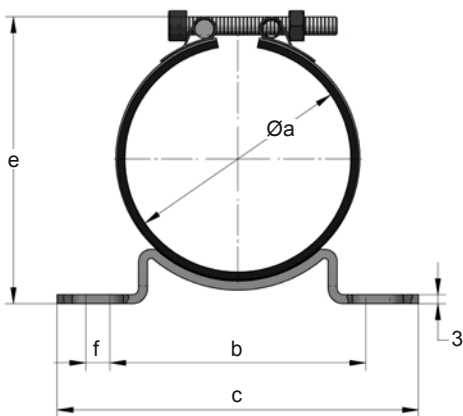

DFC 120

ORDER	Vol. (l)	L (mm)
DFC 120 200	2.00	360
DFC 120 400	4.00	615
DFC 120 800	8.00	1125

	ENG ORDER	
	DEU BESTELL	
	FRA COMMANDE	
	ITA ORDINE	
	ESP PEDIDO	
POR PEDIDO		

DFC 120 200

ADCB

ORDER	Øa (mm)	b (mm)	c (mm)	d (mm)	e (mm)	f (mm)
ADCB 75	75	85	120	40	96	8
ADCB 95	95	85	120	40	115	8
ADCB 120	120	100	156	50	154	18