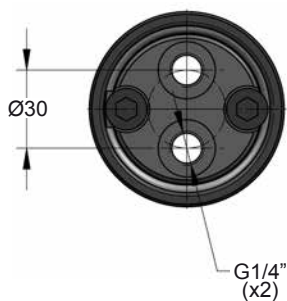

COMPENSATION TANKS

**AZOL
GAS**

Accessories

DFC 75

ORDER	Vol. (l)	L (mm)
DFC 75 025	0.25	170
DFC 75 050	0.50	250
DFC 75 100	1.00	410

	ENG ORDER	
	DEU BESTELL	
	FRA COMMANDE	
	ITA ORDINE	
	ESP PEDIDO	
POR PEDIDO		

DFC 75 025

DFC 95

ORDER	Vol. (l)	L (mm)
DFC 95 100	1.00	300
DFC 95 200	2.00	500
DFC 95 300	3.00	700
DFC 95 400	4.00	900

	ENG ORDER	
	DEU BESTELL	
	FRA COMMANDE	
	ITA ORDINE	
	ESP PEDIDO	
POR PEDIDO		

DFC 95 100

DFC 120

ORDER	Vol. (l)	L (mm)
DFC 120 200	2.00	360
DFC 120 400	4.00	615
DFC 120 800	8.00	1125

	ENG ORDER	
	DEU BESTELL	
	FRA COMMANDE	
	ITA ORDINE	
	ESP PEDIDO	
POR PEDIDO		

DFC 120 200

ADCB

ORDER	Øa (mm)	b (mm)	c (mm)	d (mm)	e (mm)	f (mm)
ADCB 75	75	85	120	40	96	8
ADCB 95	95	85	120	40	115	8
ADCB 120	120	100	156	50	154	18