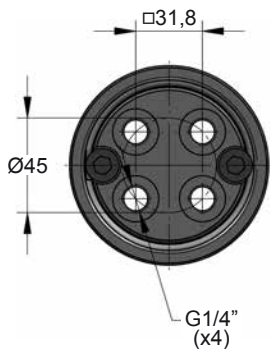

COMPENSATION TANKS

**AZOL
GAS**

Accessories

DFC 75

ORDER	Vol. (l)	L (mm)
DFC 75 025	0.25	170
DFC 75 050	0.50	250
DFC 75 100	1.00	410

	ENG ORDER	
	DEU BESTELL	
	FRA COMMANDE	
	ITA ORDINE	
	ESP PEDIDO	
POR PEDIDO		

DFC 75 025

DFC 95

ORDER	Vol. (l)	L (mm)
DFC 95 100	1.00	300
DFC 95 200	2.00	500
DFC 95 300	3.00	700
DFC 95 400	4.00	900

	ENG ORDER	
	DEU BESTELL	
	FRA COMMANDE	
	ITA ORDINE	
	ESP PEDIDO	
POR PEDIDO		

DFC 95 100

DFC 120

ORDER	Vol. (l)	L (mm)
DFC 120 200	2.00	360
DFC 120 400	4.00	615
DFC 120 800	8.00	1125

	ENG ORDER	
	DEU BESTELL	
	FRA COMMANDE	
	ITA ORDINE	
	ESP PEDIDO	
POR PEDIDO		

DFC 120 200

ADCB

ORDER	Øa (mm)	b (mm)	c (mm)	d (mm)	e (mm)	f (mm)
ADCB 75	75	85	120	40	96	8
ADCB 95	95	85	120	40	115	8
ADCB 120	120	100	156	50	154	18