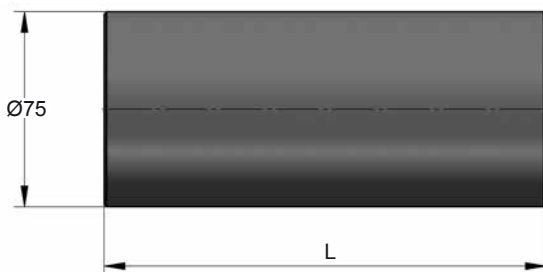

COMPENSATION TANKS

**AZOL
GAS**

Accessories

DFC 75

ORDER	Vol. (l)	L (mm)
DFC 75 025	0.25	170
DFC 75 050	0.50	250
DFC 75 100	1.00	410

	ENG ORDER	
	DEU BESTELL	
	FRA COMMANDE	
	ITA ORDINE	
	ESP PEDIDO	
POR PEDIDO		

DFC 75 025

DFC 95

ORDER	Vol. (l)	L (mm)
DFC 95 100	1.00	300
DFC 95 200	2.00	500
DFC 95 300	3.00	700
DFC 95 400	4.00	900

	ENG ORDER	
	DEU BESTELL	
	FRA COMMANDE	
	ITA ORDINE	
	ESP PEDIDO	
POR PEDIDO		

DFC 95 100

DFC 120

ORDER	Vol. (l)	L (mm)
DFC 120 200	2.00	360
DFC 120 400	4.00	615
DFC 120 800	8.00	1125

	ENG ORDER	
	DEU BESTELL	
	FRA COMMANDE	
	ITA ORDINE	
	ESP PEDIDO	
POR PEDIDO		

DFC 120 200

ADCB

ORDER	Øa (mm)	b (mm)	c (mm)	d (mm)	e (mm)	f (mm)
ADCB 75	75	85	120	40	96	8
ADCB 95	95	85	120	40	115	8
ADCB 120	120	100	156	50	154	18