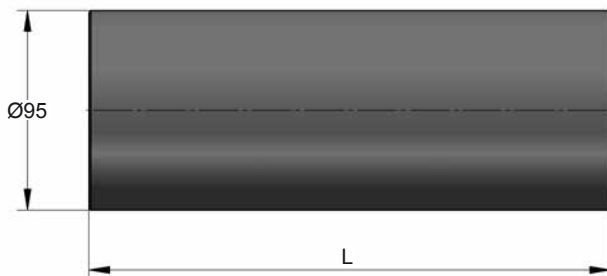

COMPENSATION TANKS

**AZOL
GAS**

Accessories

DFC 75

ORDER	Vol. (l)	L (mm)
DFC 75 025	0.25	170
DFC 75 050	0.50	250
DFC 75 100	1.00	410

	ENG ORDER	
	DEU BESTELL	
	FRA COMMANDE	
	ITA ORDINE	
	ESP PEDIDO	
POR PEDIDO		

DFC 75 025

DFC 95

ORDER	Vol. (l)	L (mm)
DFC 95 100	1.00	300
DFC 95 200	2.00	500
DFC 95 300	3.00	700
DFC 95 400	4.00	900

	ENG ORDER	
	DEU BESTELL	
	FRA COMMANDE	
	ITA ORDINE	
	ESP PEDIDO	
POR PEDIDO		

DFC 95 100

DFC 120

ORDER	Vol. (l)	L (mm)
DFC 120 200	2.00	360
DFC 120 400	4.00	615
DFC 120 800	8.00	1125

	ENG ORDER	
	DEU BESTELL	
	FRA COMMANDE	
	ITA ORDINE	
	ESP PEDIDO	
POR PEDIDO		

DFC 120 200

ADCB

ORDER	Øa (mm)	b (mm)	c (mm)	d (mm)	e (mm)	f (mm)
ADCB 75	75	85	120	40	96	8
ADCB 95	95	85	120	40	115	8
ADCB 120	120	100	156	50	154	18