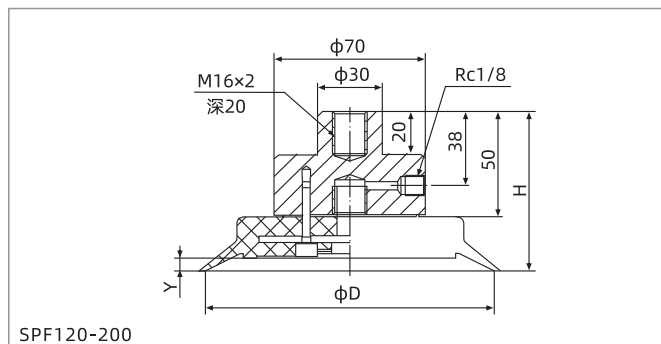

尺寸规格 (mm)

垂直方向 - 宝塔接头

垂直方向 - 宝塔接头

垂直方向 - 内螺纹连接

型号/尺寸	D	H	h	Y
SPF2□-B4-M5M	2	23.5	4	0.5
SPF3.5□-B4-M5M	3.5	23.5	4	0.5
SPF5□-B6-M8M	5	30.5	6.5	0.8
SPF6□-B6-M8M	6	30.5	6.5	0.8
SPF8□-B6-M8M	8	31	7	1.2

型号/尺寸	D	H	h	Y
SPF10□-B6-M8M	10	45.5	7.5	1.5
SPF15□-B6-M8M	15	46	8	1.9
SPF20□-B6-M10M	20	58	10	2.3
SPF25□-B6-M10M	25	62	14	3
SPF30□-B6-M10M	30	60	12	2
SPF35□-B6-M10M	35	62	14	3
SPF40□-B6-M10M	40	62	14	3.5
SPF50□-B6-M10M	50	63	15	4

型号/尺寸	D	H	h	Y
SPF60□-R1-M16M	60	58	16	5
SPF80□-R1-M16M	80	60	18	6
SPF95□-R1-M16M	95	60.5	18.5	6

- SZ
- SP3
- SUF
- SAN
- SAO
- SOFA
- STP
- SFT
- SFA
- SBT
- SBL
- SBLP
- SBS
- SFP
- SBP
- SXP
- SGP
- SBOF
- STC
- SFF
- SOB
- SOE
- SOG
- SFM
- SOM
- SBF
- SDM
- SFU
- SFK
- SHT
- SDL
- SFG
- SFGT
- SFD
- SB
- SBA
- SF
- SU
- SP2F
- SPA
- SPD
- SPF**
- SPC
- SPJ
- SPU
- SH
- SHB
- SBB
- SOP
- SNP

SPF系列

真空吸盘+安装支杆

尺寸规格 (mm)

水平方向 - 宝塔接头

水平方向 - 宝塔接头

水平方向 - 内螺纹连接

水平方向 - 内螺纹连接

型号/尺寸	D	H	Y
SPF2□-LB4-M3F	2	20	0.5
SPF3.5□-LB4-M3F	3.5	20	0.5
SPF5□-LB6-M4F	5	28.5	0.8
SPF6□-LB6-M4F	6	28.5	0.8
SPF8□-LB6-M4F	8	29	1.2
SPF10□-LB6-M4F	10	29.5	1.5
SPF15□-LB6-M4F	15	30	1.9
SPF20□-LB6-M4F	20	32	2.3

型号/尺寸	D	H	Y
SPF25□-LB6-M6F	25	46	3
SPF30□-LB6-M6F	30	44	2
SPF35□-LB6-M6F	35	46	3
SPF40□-LB6-M6F	40	46	3.5
SPF50□-LB6-M6F	50	47	4

型号/尺寸	D	H	Y
SPF60□-LR1-M8F	60	58	5
SPF80□-LR1-M8F	80	58.5	6
SPF95□-LR1-M8F	95	59	6