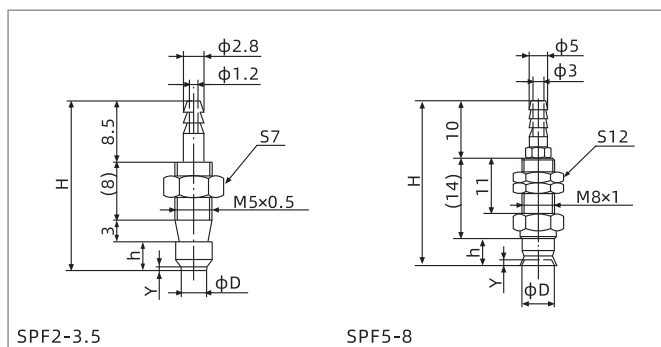

① ② ③ ④

① 吸盘型号	② 真空口方向	③ 接口类型	④ 安装规格	
SPF10N	空白 - 垂直方向	A4 - 快插接头φ4软管	M3F - M3×0.5内螺纹	M5M - M5×0.5外螺纹
	L - 水平方向	A6 - 快插接头φ6软管	M4F - M4×0.7内螺纹	M8M - M8×1外螺纹
		B4 - 宝塔接头φ4软管	M6F - M6×1内螺纹	M10M - M10×1外螺纹
		B6 - 宝塔接头φ6软管	M8F - M8×1.25内螺纹	M12M - M12×1外螺纹
		R1 - Rc1/8内螺纹	M16F - M16×2内螺纹	M14M - M14×1外螺纹
				M16M - M16×1.5外螺纹

◇ 吸盘规格请参考样本305页。

选型规格

型号	真空口方向 垂直方向 - 宝塔接头	垂直方向 - 快插接头	水平方向 - 宝塔接头
SPF2□	SPF2□-B4-M5M	-	SPF2□-LB4-M3F
SPF3.5□	SPF3.5□-B4-M5M	-	SPF3.5□-LB4-M3F
SPF5□	SPF5□-B6-M8M	SPF5□-A4-M12M	SPF5□-LB6-M4F
SPF6□	SPF6□-B6-M8M	SPF6□-A4-M12M	SPF6□-LB6-M4F
SPF8□	SPF8□-B6-M8M	SPF8□-A4-M12M	SPF8□-LB6-M4F
SPF10□	SPF10□-B6-M8M	SPF10□-A4-M12M	SPF10□-LB6-M4F
SPF15□	SPF15□-B6-M8M	SPF15□-A4-M12M	SPF15□-LB6-M4F
SPF20□	SPF20□-B6-M10M	SPF20□-A6-M14M	SPF20□-LB6-M4F
SPF25□	SPF25□-B6-M10M	SPF25□-A6-M14M	SPF25□-LB6-M6F
SPF30□	SPF30□-B6-M10M	SPF30□-A6-M14M	SPF30□-LB6-M6F
SPF35□	SPF35□-B6-M10M	SPF35□-A6-M14M	SPF35□-LB6-M6F
SPF40□	SPF40□-B6-M10M	SPF40□-A6-M14M	SPF40□-LB6-M6F
SPF50□	SPF50□-B6-M10M	SPF50□-A6-M14M	SPF50□-LB6-M6F

尺寸规格 (mm)

垂直方向 - 宝塔接头

垂直方向 - 宝塔接头

垂直方向 - 内螺纹连接

型号/尺寸	D	H	h	Y
SPF2□-B4-M5M	2	23.5	4	0.5
SPF3.5□-B4-M5M	3.5	23.5	4	0.5
SPF5□-B6-M8M	5	30.5	6.5	0.8
SPF6□-B6-M8M	6	30.5	6.5	0.8
SPF8□-B6-M8M	8	31	7	1.2

型号/尺寸	D	H	h	Y
SPF10□-B6-M8M	10	45.5	7.5	1.5
SPF15□-B6-M8M	15	46	8	1.9
SPF20□-B6-M10M	20	58	10	2.3
SPF25□-B6-M10M	25	62	14	3
SPF30□-B6-M10M	30	60	12	2
SPF35□-B6-M10M	35	62	14	3
SPF40□-B6-M10M	40	62	14	3.5
SPF50□-B6-M10M	50	63	15	4

SPF系列

真空吸盘+安装支杆

尺寸规格 (mm)

水平方向 - 宝塔接头

水平方向 - 宝塔接头

水平方向 - 内螺纹连接

水平方向 - 内螺纹连接

型号/尺寸	D	H	Y
SPF2□-LB4-M3F	2	20	0.5
SPF3.5□-LB4-M3F	3.5	20	0.5
SPF5□-LB6-M4F	5	28.5	0.8
SPF6□-LB6-M4F	6	28.5	0.8
SPF8□-LB6-M4F	8	29	1.2
SPF10□-LB6-M4F	10	29.5	1.5
SPF15□-LB6-M4F	15	30	1.9
SPF20□-LB6-M4F	20	32	2.3