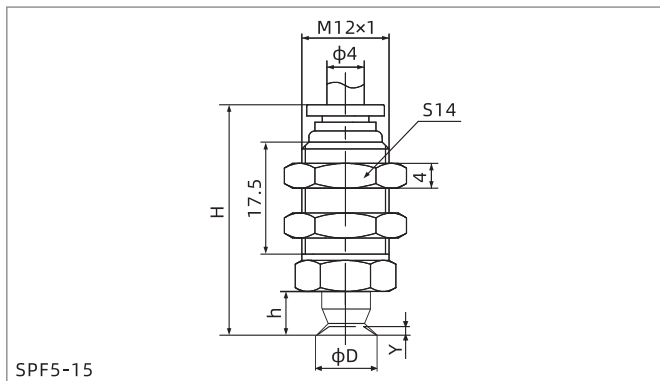

SPF系列

真空吸盘+安装支杆

尺寸规格 (mm)

水平方向 - 宝塔接头

水平方向 - 宝塔接头

水平方向 - 内螺纹连接

水平方向 - 内螺纹连接

型号/尺寸	D	H	Y
SPF2□-LB4-M3F	2	20	0.5
SPF3.5□-LB4-M3F	3.5	20	0.5
SPF5□-LB6-M4F	5	28.5	0.8
SPF6□-LB6-M4F	6	28.5	0.8
SPF8□-LB6-M4F	8	29	1.2
SPF10□-LB6-M4F	10	29.5	1.5
SPF15□-LB6-M4F	15	30	1.9
SPF20□-LB6-M4F	20	32	2.3

型号/尺寸	D	H	Y
SPF25□-LB6-M6F	25	46	3
SPF30□-LB6-M6F	30	44	2
SPF35□-LB6-M6F	35	46	3
SPF40□-LB6-M6F	40	46	3.5
SPF50□-LB6-M6F	50	47	4

型号/尺寸	D	H	Y
SPF60□-LR1-M8F	60	58	5
SPF80□-LR1-M8F	80	58.5	6
SPF95□-LR1-M8F	95	59	6

型号/尺寸	D	H	Y
SPF120□-LR1-M16F	120	75.5	6
SPF150□-LR1-M16F	150	82.5	9
SPF200□-LR1-M16F	200	87.5	13

SPF系列

真空吸盘+安装支杆

尺寸规格 (mm)

SPF5-15
垂直方向 - 快插接头

SPF20-50
垂直方向 - 快插接头

型号/尺寸	D	H	Y
SPF5□-A4-M12M	5	34	0.8
SPF6□-A4-M12M	6	34	0.8
SPF8□-A4-M12M	8	34.5	1.2
SPF10□-A4-M12M	10	35	1.5
SPF15□-A4-M12M	15	35.5	1.9

型号/尺寸	D	H	Y
SPF20□-A6-M14M	20	40	2.3
SPF25□-A6-M14M	25	44	3
SPF30□-A6-M14M	30	42	2
SPF35□-A6-M14M	35	44	3
SPF40□-A6-M14M	40	44	3.5
SPF50□-A6-M14M	50	45	4

- SZ
- SP3
- SUF
- SAN
- SAO
- SOFA
- STP
- SFT
- SFA
- SBT
- SBL
- SBLP
- SBS
- SFP
- SBP
- SXP
- SGP
- SBOF
- STC
- SFF
- SOB
- SOF
- SOG
- SFM
- SOM
- SBF
- SDM
- SFU
- SFK
- SHT
- SDL
- SFG
- SFGT
- SFD
- SB
- SBA
- SF
- SU
- SP2F
- SPA
- SPD
- SPF**
- SPC
- SPJ
- SPU
- SH
- SHB
- SBB
- SOP
- SNP