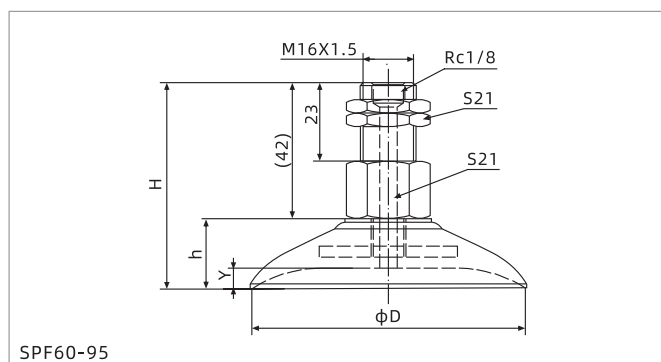

SPF系列

真空吸盘+安装支杆

选型规格

型号	真空口方向 垂直方向 - 宝塔接头	水平方向 - 宝塔接头
SPF60□	SPF60□-R1-M16M	SPF60□-LR1-M8F
SPF80□	SPF80□-R1-M16M	SPF80□-LR1-M8F
SPF95□	SPF95□-R1-M16M	SPF95□-LR1-M8F
SPF120□	-	SPF120□-LR1-M16F
SPF150□	-	SPF150□-LR1-M16F
SPF200□	-	SPF200□-LR1-M16F

尺寸规格 (mm)

垂直方向 - 宝塔接头

垂直方向 - 宝塔接头

垂直方向 - 内螺纹连接

型号/尺寸	D	H	h	Y
SPF2□-B4-M5M	2	23.5	4	0.5
SPF3.5□-B4-M5M	3.5	23.5	4	0.5
SPF5□-B6-M8M	5	30.5	6.5	0.8
SPF6□-B6-M8M	6	30.5	6.5	0.8
SPF8□-B6-M8M	8	31	7	1.2

型号/尺寸	D	H	h	Y
SPF10□-B6-M8M	10	45.5	7.5	1.5
SPF15□-B6-M8M	15	46	8	1.9
SPF20□-B6-M10M	20	58	10	2.3
SPF25□-B6-M10M	25	62	14	3
SPF30□-B6-M10M	30	60	12	2
SPF35□-B6-M10M	35	62	14	3
SPF40□-B6-M10M	40	62	14	3.5
SPF50□-B6-M10M	50	63	15	4

型号/尺寸	D	H	h	Y
SPF60□-R1-M16M	60	58	16	5
SPF80□-R1-M16M	80	60	18	6
SPF95□-R1-M16M	95	60.5	18.5	6

- SZ
- SP3
- SUF
- SAN
- SAO
- SOFA
- STP
- SFT
- SFA
- SBT
- SBL
- SBLP
- SBS
- SFP
- SBP
- SXP
- SGP
- SBOF
- STC
- SFF
- SOB
- SOE
- SOG
- SFM
- SOM
- SBF
- SDM
- SFU
- SFK
- SHT
- SDL
- SFG
- SFGT
- SFD
- SB
- SBA
- SF
- SU
- SP2F
- SPA
- SPD
- SPF**
- SPC
- SPJ
- SPU
- SH
- SHB
- SBB
- SOP
- SNP

SPF系列

真空吸盘+安装支杆

尺寸规格 (mm)

水平方向 - 宝塔接头

水平方向 - 宝塔接头

水平方向 - 内螺纹连接

水平方向 - 内螺纹连接

型号/尺寸	D	H	Y
SPF2□-LB4-M3F	2	20	0.5
SPF3.5□-LB4-M3F	3.5	20	0.5
SPF5□-LB6-M4F	5	28.5	0.8
SPF6□-LB6-M4F	6	28.5	0.8
SPF8□-LB6-M4F	8	29	1.2
SPF10□-LB6-M4F	10	29.5	1.5
SPF15□-LB6-M4F	15	30	1.9
SPF20□-LB6-M4F	20	32	2.3