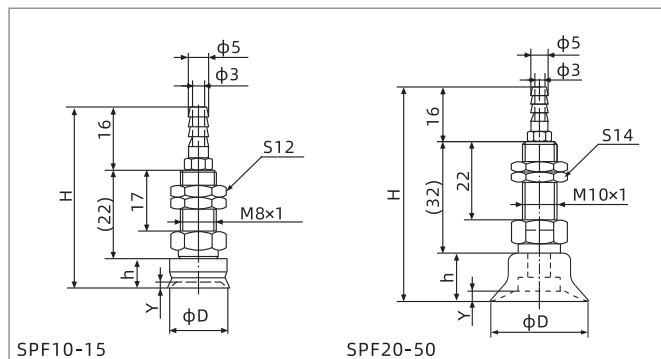

SPF系列

真空吸盘+安装支杆

选型规格

型号	真空口方向 垂直方向 - 宝塔接头	水平方向 - 宝塔接头
SPF60□	SPF60□-R1-M16M	SPF60□-LR1-M8F
SPF80□	SPF80□-R1-M16M	SPF80□-LR1-M8F
SPF95□	SPF95□-R1-M16M	SPF95□-LR1-M8F
SPF120□	-	SPF120□-LR1-M16F
SPF150□	-	SPF150□-LR1-M16F
SPF200□	-	SPF200□-LR1-M16F

尺寸规格 (mm)

垂直方向 - 宝塔接头

垂直方向 - 宝塔接头

垂直方向 - 内螺纹连接

型号/尺寸	D	H	h	Y
SPF2□-B4-M5M	2	23.5	4	0.5
SPF3.5□-B4-M5M	3.5	23.5	4	0.5
SPF5□-B6-M8M	5	30.5	6.5	0.8
SPF6□-B6-M8M	6	30.5	6.5	0.8
SPF8□-B6-M8M	8	31	7	1.2

型号/尺寸	D	H	h	Y
SPF10□-B6-M8M	10	45.5	7.5	1.5
SPF15□-B6-M8M	15	46	8	1.9
SPF20□-B6-M10M	20	58	10	2.3
SPF25□-B6-M10M	25	62	14	3
SPF30□-B6-M10M	30	60	12	2
SPF35□-B6-M10M	35	62	14	3
SPF40□-B6-M10M	40	62	14	3.5
SPF50□-B6-M10M	50	63	15	4

型号/尺寸	D	H	h	Y
SPF60□-R1-M16M	60	58	16	5
SPF80□-R1-M16M	80	60	18	6
SPF95□-R1-M16M	95	60.5	18.5	6

- SZ
- SP3
- SUF
- SAN
- SAO
- SOFA
- STP
- SFT
- SFA
- SBT
- SBL
- SBLP
- SBS
- SFP
- SBP
- SXP
- SGP
- SBOF
- STC
- SFF
- SOB
- SOE
- SOG
- SFM
- SOM
- SBF
- SDM
- SFU
- SFK
- SHT
- SDL
- SFG
- SFGT
- SFD
- SB
- SBA
- SF
- SU
- SP2F
- SPA
- SPD
- SPF**
- SPC
- SPJ
- SPU
- SH
- SHB
- SBB
- SOP
- SNP

SPF系列

真空吸盘+安装支杆

尺寸规格 (mm)

水平方向 - 宝塔接头

水平方向 - 宝塔接头

水平方向 - 内螺纹连接

水平方向 - 内螺纹连接

型号/尺寸	D	H	Y
SPF2□-LB4-M3F	2	20	0.5
SPF3.5□-LB4-M3F	3.5	20	0.5
SPF5□-LB6-M4F	5	28.5	0.8
SPF6□-LB6-M4F	6	28.5	0.8
SPF8□-LB6-M4F	8	29	1.2
SPF10□-LB6-M4F	10	29.5	1.5
SPF15□-LB6-M4F	15	30	1.9
SPF20□-LB6-M4F	20	32	2.3