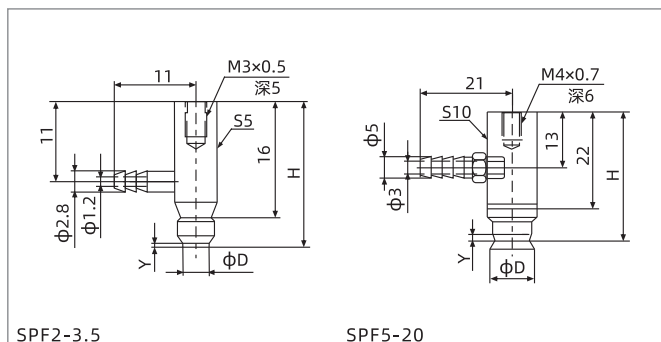

尺寸规格 (mm)

垂直方向 - 宝塔接头

垂直方向 - 宝塔接头

垂直方向 - 内螺纹连接

型号/尺寸	D	H	h	Y
SPF2□-B4-M5M	2	23.5	4	0.5
SPF3.5□-B4-M5M	3.5	23.5	4	0.5
SPF5□-B6-M8M	5	30.5	6.5	0.8
SPF6□-B6-M8M	6	30.5	6.5	0.8
SPF8□-B6-M8M	8	31	7	1.2

型号/尺寸	D	H	h	Y
SPF10□-B6-M8M	10	45.5	7.5	1.5
SPF15□-B6-M8M	15	46	8	1.9
SPF20□-B6-M10M	20	58	10	2.3
SPF25□-B6-M10M	25	62	14	3
SPF30□-B6-M10M	30	60	12	2
SPF35□-B6-M10M	35	62	14	3
SPF40□-B6-M10M	40	62	14	3.5
SPF50□-B6-M10M	50	63	15	4

型号/尺寸	D	H	h	Y
SPF60□-R1-M16M	60	58	16	5
SPF80□-R1-M16M	80	60	18	6
SPF95□-R1-M16M	95	60.5	18.5	6

- SZ
- SP3
- SUF
- SAN
- SAO
- SOFA
- STP
- SFT
- SFA
- SBT
- SBL
- SBLP
- SBS
- SFP
- SBP
- SXP
- SGP
- SBOF
- STC
- SFF
- SOB
- SOE
- SOG
- SFM
- SOM
- SBF
- SDM
- SFU
- SFK
- SHT
- SDL
- SFG
- SFGT
- SFD
- SB
- SBA
- SF
- SU
- SP2F
- SPA
- SPD
- SPF**
- SPC
- SPJ
- SPU
- SH
- SHB
- SBB
- SOP
- SNP

SPF系列

真空吸盘+安装支杆

尺寸规格 (mm)

水平方向 - 宝塔接头

水平方向 - 宝塔接头

水平方向 - 内螺纹连接

水平方向 - 内螺纹连接

型号/尺寸	D	H	Y
SPF2□-LB4-M3F	2	20	0.5
SPF3.5□-LB4-M3F	3.5	20	0.5
SPF5□-LB6-M4F	5	28.5	0.8
SPF6□-LB6-M4F	6	28.5	0.8
SPF8□-LB6-M4F	8	29	1.2
SPF10□-LB6-M4F	10	29.5	1.5
SPF15□-LB6-M4F	15	30	1.9
SPF20□-LB6-M4F	20	32	2.3