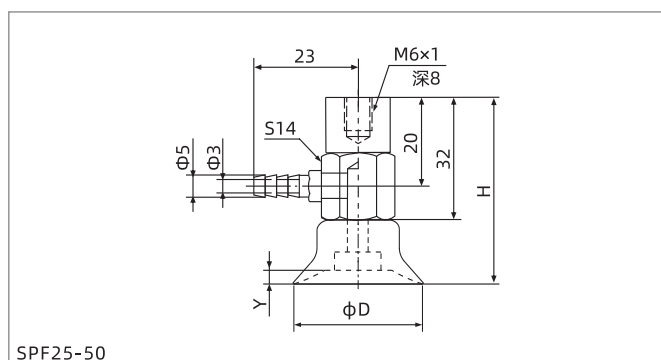

尺寸规格 (mm)

垂直方向 - 宝塔接头

垂直方向 - 宝塔接头

垂直方向 - 内螺纹连接

型号/尺寸	D	H	h	Y
SPF2□-B4-M5M	2	23.5	4	0.5
SPF3.5□-B4-M5M	3.5	23.5	4	0.5
SPF5□-B6-M8M	5	30.5	6.5	0.8
SPF6□-B6-M8M	6	30.5	6.5	0.8
SPF8□-B6-M8M	8	31	7	1.2

型号/尺寸	D	H	h	Y
SPF10□-B6-M8M	10	45.5	7.5	1.5
SPF15□-B6-M8M	15	46	8	1.9
SPF20□-B6-M10M	20	58	10	2.3
SPF25□-B6-M10M	25	62	14	3
SPF30□-B6-M10M	30	60	12	2
SPF35□-B6-M10M	35	62	14	3
SPF40□-B6-M10M	40	62	14	3.5
SPF50□-B6-M10M	50	63	15	4

型号/尺寸	D	H	h	Y
SPF60□-R1-M16M	60	58	16	5
SPF80□-R1-M16M	80	60	18	6
SPF95□-R1-M16M	95	60.5	18.5	6

- SZ
- SP3
- SUF
- SAN
- SAO
- SOFA
- STP
- SFT
- SFA
- SBT
- SBL
- SBLP
- SBS
- SFP
- SBP
- SXP
- SGP
- SBOF
- STC
- SFF
- SOB
- SOE
- SOG
- SFM
- SOM
- SBF
- SDM
- SFU
- SFK
- SHT
- SDL
- SFG
- SFGT
- SFD
- SB
- SBA
- SF
- SU
- SP2F
- SPA
- SPD
- SPF**
- SPC
- SPJ
- SPU
- SH
- SHB
- SBB
- SOP
- SNP

SPF系列

真空吸盘+安装支杆

尺寸规格 (mm)

水平方向 - 宝塔接头

水平方向 - 宝塔接头

水平方向 - 内螺纹连接

水平方向 - 内螺纹连接

型号/尺寸	D	H	Y
SPF2□-LB4-M3F	2	20	0.5
SPF3.5□-LB4-M3F	3.5	20	0.5
SPF5□-LB6-M4F	5	28.5	0.8
SPF6□-LB6-M4F	6	28.5	0.8
SPF8□-LB6-M4F	8	29	1.2
SPF10□-LB6-M4F	10	29.5	1.5
SPF15□-LB6-M4F	15	30	1.9
SPF20□-LB6-M4F	20	32	2.3