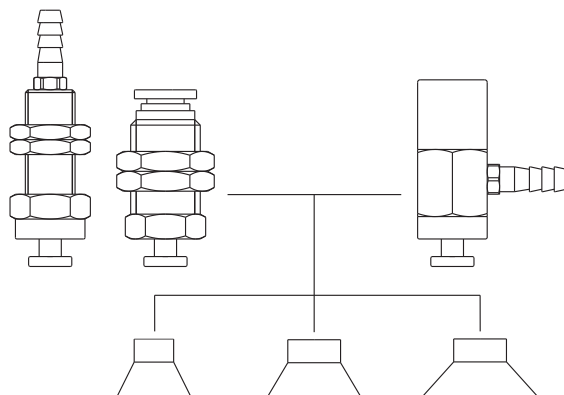

SPF系列

真空吸盘+安装支杆

AIRBEST

产品结构

- ◇ 产品由替换吸盘和安装支杆组成
- ◇ 吸盘连接位置为插入式接头
- ◇ 真空口垂直方向宝塔接头和快插接头两种方式连接，安装采用外螺母固定安装
- ◇ 真空口水平方向宝塔接头连接，安装采用内螺纹固定安装

在同一系列中，替换吸盘和安装支杆可以根据要求组合

型号规格

SPF10N - L B6 - M4F

① ② ③ ④

① 吸盘型号	② 真空口方向	③ 接口类型	④ 安装规格	
SPF10N	空白 - 垂直方向	A4 - 快插接头φ4软管	M3F - M3×0.5内螺纹	M5M - M5×0.5外螺纹
	L - 水平方向	A6 - 快插接头φ6软管	M4F - M4×0.7内螺纹	M8M - M8×1外螺纹
		B4 - 宝塔接头φ4软管	M6F - M6×1内螺纹	M10M - M10×1外螺纹
		B6 - 宝塔接头φ6软管	M8F - M8×1.25内螺纹	M12M - M12×1外螺纹
		R1 - Rc1/8内螺纹	M16F - M16×2内螺纹	M14M - M14×1外螺纹
				M16M - M16×1.5外螺纹

◇ 吸盘规格请参考样本305页。

选型规格

型号	真空口方向 垂直方向 - 宝塔接头	垂直方向 - 快插接头	水平方向 - 宝塔接头
SPF2□	SPF2□-B4-M5M	-	SPF2□-LB4-M3F
SPF3.5□	SPF3.5□-B4-M5M	-	SPF3.5□-LB4-M3F
SPF5□	SPF5□-B6-M8M	SPF5□-A4-M12M	SPF5□-LB6-M4F
SPF6□	SPF6□-B6-M8M	SPF6□-A4-M12M	SPF6□-LB6-M4F
SPF8□	SPF8□-B6-M8M	SPF8□-A4-M12M	SPF8□-LB6-M4F
SPF10□	SPF10□-B6-M8M	SPF10□-A4-M12M	SPF10□-LB6-M4F
SPF15□	SPF15□-B6-M8M	SPF15□-A4-M12M	SPF15□-LB6-M4F
SPF20□	SPF20□-B6-M10M	SPF20□-A6-M14M	SPF20□-LB6-M4F
SPF25□	SPF25□-B6-M10M	SPF25□-A6-M14M	SPF25□-LB6-M6F
SPF30□	SPF30□-B6-M10M	SPF30□-A6-M14M	SPF30□-LB6-M6F
SPF35□	SPF35□-B6-M10M	SPF35□-A6-M14M	SPF35□-LB6-M6F
SPF40□	SPF40□-B6-M10M	SPF40□-A6-M14M	SPF40□-LB6-M6F
SPF50□	SPF50□-B6-M10M	SPF50□-A6-M14M	SPF50□-LB6-M6F

型号/尺寸	D	H	Y
SPF120□-LR1-M16F	120	75.5	6
SPF150□-LR1-M16F	150	82.5	9
SPF200□-LR1-M16F	200	87.5	13

SPF系列

真空吸盘+安装支杆

尺寸规格 (mm)

SPF5-15
垂直方向 - 快插接头

SPF20-50
垂直方向 - 快插接头

型号/尺寸	D	H	Y
SPF5□-A4-M12M	5	34	0.8
SPF6□-A4-M12M	6	34	0.8
SPF8□-A4-M12M	8	34.5	1.2
SPF10□-A4-M12M	10	35	1.5
SPF15□-A4-M12M	15	35.5	1.9