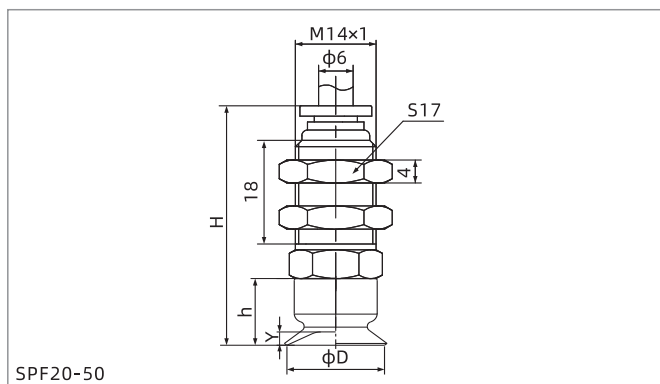

SPF系列

真空吸盘+安装支杆

尺寸规格 (mm)

水平方向 - 宝塔接头

水平方向 - 宝塔接头

水平方向 - 内螺纹连接

水平方向 - 内螺纹连接

型号/尺寸	D	H	Y
SPF2□-LB4-M3F	2	20	0.5
SPF3.5□-LB4-M3F	3.5	20	0.5
SPF5□-LB6-M4F	5	28.5	0.8
SPF6□-LB6-M4F	6	28.5	0.8
SPF8□-LB6-M4F	8	29	1.2
SPF10□-LB6-M4F	10	29.5	1.5
SPF15□-LB6-M4F	15	30	1.9
SPF20□-LB6-M4F	20	32	2.3

型号/尺寸	D	H	Y
SPF25□-LB6-M6F	25	46	3
SPF30□-LB6-M6F	30	44	2
SPF35□-LB6-M6F	35	46	3
SPF40□-LB6-M6F	40	46	3.5
SPF50□-LB6-M6F	50	47	4

型号/尺寸	D	H	Y
SPF60□-LR1-M8F	60	58	5
SPF80□-LR1-M8F	80	58.5	6
SPF95□-LR1-M8F	95	59	6

型号/尺寸	D	H	Y
SPF120□-LR1-M16F	120	75.5	6
SPF150□-LR1-M16F	150	82.5	9
SPF200□-LR1-M16F	200	87.5	13

SPF系列

真空吸盘+安装支杆

尺寸规格 (mm)

SPF5-15
垂直方向 - 快插接头

SPF20-50
垂直方向 - 快插接头

型号/尺寸	D	H	Y
SPF5□-A4-M12M	5	34	0.8
SPF6□-A4-M12M	6	34	0.8
SPF8□-A4-M12M	8	34.5	1.2
SPF10□-A4-M12M	10	35	1.5
SPF15□-A4-M12M	15	35.5	1.9

型号/尺寸	D	H	Y
SPF20□-A6-M14M	20	40	2.3
SPF25□-A6-M14M	25	44	3
SPF30□-A6-M14M	30	42	2
SPF35□-A6-M14M	35	44	3
SPF40□-A6-M14M	40	44	3.5
SPF50□-A6-M14M	50	45	4

- SZ
- SP3
- SUF
- SAN
- SAO
- SOFA
- STP
- SFT
- SFA
- SBT
- SBL
- SBLP
- SBS
- SFP
- SBP
- SXP
- SGP
- SBOF
- STC
- SFF
- SOB
- SOF
- SOG
- SFM
- SOM
- SBF
- SDM
- SFU
- SFK
- SHT
- SDL
- SFG
- SFGT
- SFD
- SB
- SBA
- SF
- SU
- SP2F
- SPA
- SPD
- SPF**
- SPC
- SPJ
- SPU
- SH
- SHB
- SBB
- SOP
- SNP