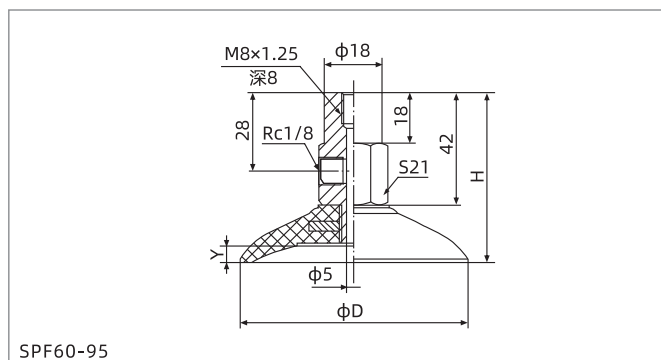

尺寸规格 (mm)

垂直方向 - 宝塔接头

垂直方向 - 宝塔接头

垂直方向 - 内螺纹连接

型号/尺寸	D	H	h	Y
SPF2□-B4-M5M	2	23.5	4	0.5
SPF3.5□-B4-M5M	3.5	23.5	4	0.5
SPF5□-B6-M8M	5	30.5	6.5	0.8
SPF6□-B6-M8M	6	30.5	6.5	0.8
SPF8□-B6-M8M	8	31	7	1.2

型号/尺寸	D	H	h	Y
SPF10□-B6-M8M	10	45.5	7.5	1.5
SPF15□-B6-M8M	15	46	8	1.9
SPF20□-B6-M10M	20	58	10	2.3
SPF25□-B6-M10M	25	62	14	3
SPF30□-B6-M10M	30	60	12	2
SPF35□-B6-M10M	35	62	14	3
SPF40□-B6-M10M	40	62	14	3.5
SPF50□-B6-M10M	50	63	15	4

型号/尺寸	D	H	h	Y
SPF60□-R1-M16M	60	58	16	5
SPF80□-R1-M16M	80	60	18	6
SPF95□-R1-M16M	95	60.5	18.5	6

- SZ
- SP3
- SUF
- SAN
- SAO
- SOFA
- STP
- SFT
- SFA
- SBT
- SBL
- SBLP
- SBS
- SFP
- SBP
- SXP
- SGP
- SBOF
- STC
- SFF
- SOB
- SOE
- SOG
- SFM
- SOM
- SBF
- SDM
- SFU
- SFK
- SHT
- SDL
- SFG
- SFGT
- SFD
- SB
- SBA
- SF
- SU
- SP2F
- SPA
- SPD
- SPF**
- SPC
- SPJ
- SPU
- SH
- SHB
- SBB
- SOP
- SNP

SPF系列

真空吸盘+安装支杆

尺寸规格 (mm)

水平方向 - 宝塔接头

水平方向 - 宝塔接头

水平方向 - 内螺纹连接

水平方向 - 内螺纹连接

型号/尺寸	D	H	Y
SPF2□-LB4-M3F	2	20	0.5
SPF3.5□-LB4-M3F	3.5	20	0.5
SPF5□-LB6-M4F	5	28.5	0.8
SPF6□-LB6-M4F	6	28.5	0.8
SPF8□-LB6-M4F	8	29	1.2
SPF10□-LB6-M4F	10	29.5	1.5
SPF15□-LB6-M4F	15	30	1.9
SPF20□-LB6-M4F	20	32	2.3

型号/尺寸	D	H	Y
SPF25□-LB6-M6F	25	46	3
SPF30□-LB6-M6F	30	44	2
SPF35□-LB6-M6F	35	46	3
SPF40□-LB6-M6F	40	46	3.5
SPF50□-LB6-M6F	50	47	4

型号/尺寸	D	H	Y
SPF60□-LR1-M8F	60	58	5
SPF80□-LR1-M8F	80	58.5	6
SPF95□-LR1-M8F	95	59	6