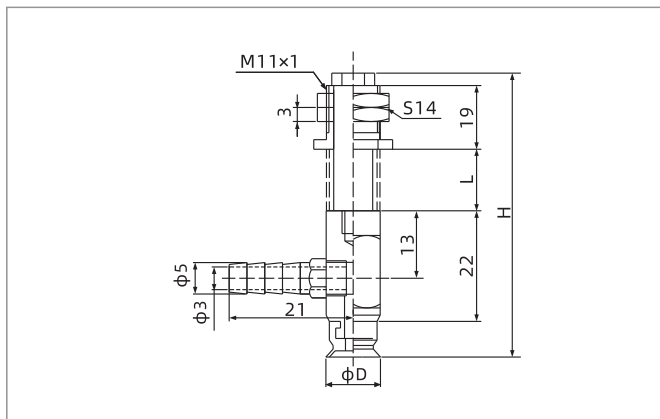

型号/尺寸	D	H	L	行程
SPF10□-FE4B6-M11	10	53.5	8	4
SPF10□-FE10B6-M11	10	65.5	20	10
SPF15□-FE4B6-M11	15	54	8	4
SPF15□-FE10B6-M11	15	66	20	10
SPF20□-FE4B6-M11	20	56	8	4
SPF20□-FE10B6-M11	20	68	20	10

- SZ
- SP3
- SUF
- SAN
- SAO
- SOFA
- STP
- SFT
- SFA
- SBT
- SBL
- SBLP
- SBS
- SFP
- SBP
- SXP
- SGP
- SBOF
- STC
- SFF
- SOB
- SOF
- SOG
- SFM
- SOM
- SBF
- SDM
- SFU
- SFK
- SHT
- SDL
- SFG
- SFGT
- SFD
- SB
- SBA
- SF
- SU
- SP2F
- SPA
- SPD
- SPF
- SPC
- SPJ
- SPU
- SH
- SHB
- SBB
- SOP
- SNP

SPF系列

真空吸盘+缓冲支杆

尺寸规格 (mm)

SPF25-50 垂直方向 - 宝塔接头

型号/尺寸	D	H	L	行程
SPF25□-FE6B6-M14	25	71	13	6
SPF25□-FE15B6-M14	25	88	30	15
SPF30□-FE6B6-M14	30	69	13	6
SPF30□-FE15B6-M14	30	86	30	15
SPF35□-FE6B6-M14	35	71	13	6
SPF35□-FE15B6-M14	35	88	30	15
SPF40□-FE6B6-M14	40	71	13	6
SPF40□-FE15B6-M14	40	88	30	15
SPF50□-FE6B6-M14	50	72	13	6
SPF50□-FE15B6-M14	50	89	30	15

SPF2-3.5 水平方向 - 宝塔接头

型号/尺寸	D	H	L	行程
SPF2□-FE2LB4-M5	2	35.5	5	2.5
SPF2□-FE5LB4-M5	2	40.5	10	5
SPF3.5□-FE2LB4-M5	3.5	35.5	5	2.5
SPF3.5□-FE5LB4-M5	3.5	40.5	10	5

SPF5-8 水平方向 - 宝塔接头

型号/尺寸	D	H	L	行程
SPF5□-FE3LB6-M9	5	50.5	6	3
SPF5□-FE10LB6-M9	5	64.5	20	10
SPF6□-FE3LB6-M9	6	50.5	6	3
SPF6□-FE10LB6-M9	6	64.5	20	10
SPF8□-FE3LB6-M9	8	51	6	3
SPF8□-FE10LB6-M9	8	65	20	10

SPF系列

真空吸盘+缓冲支杆

尺寸规格 (mm)

SPF10-20 水平方向 - 宝塔接头

SPF25-50 水平方向 - 宝塔接头

SPF60-95 水平方向 - 内螺纹连接

型号/尺寸	D	H	L	行程
SPF10□-FE4LB6-M11	10	59.5	8	4
SPF10□-FE10LB6-M11	10	71.5	20	10
SPF15□-FE4LB6-M11	15	60	8	4
SPF15□-FE10LB6-M11	15	72	20	10
SPF20□-FE4LB6-M11	20	62	8	4
SPF20□-FE10LB6-M11	20	74	20	10