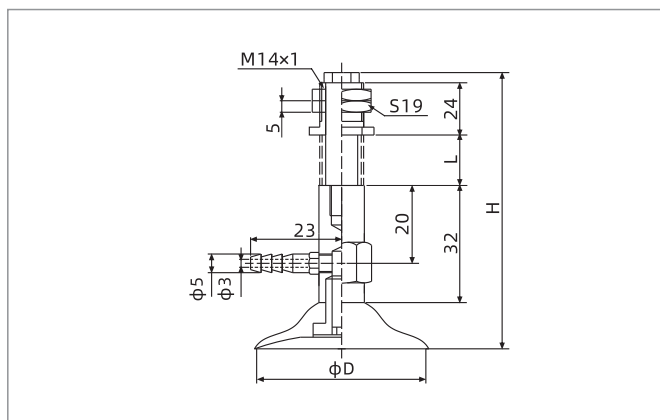

型号/尺寸	D	H	L	行程
SPF10□-FE4B6-M11	10	53.5	8	4
SPF10□-FE10B6-M11	10	65.5	20	10
SPF15□-FE4B6-M11	15	54	8	4
SPF15□-FE10B6-M11	15	66	20	10
SPF20□-FE4B6-M11	20	56	8	4
SPF20□-FE10B6-M11	20	68	20	10

- SZ
- SP3
- SUF
- SAN
- SAO
- SOFA
- STP
- SFT
- SFA
- SBT
- SBL
- SBLP
- SBS
- SFP
- SBP
- SXP
- SGP
- SBOF
- STC
- SFF
- SOB
- SOF
- SOG
- SFM
- SOM
- SBF
- SDM
- SFU
- SFK
- SHT
- SDL
- SFG
- SFGT
- SFD
- SB
- SBA
- SF
- SU
- SP2F
- SPA
- SPD
- SPF
- SPC
- SPJ
- SPU
- SH
- SHB
- SBB
- SOP
- SNP

SPF系列

真空吸盘+缓冲支杆

尺寸规格 (mm)

SPF25-50 垂直方向 - 宝塔接头

型号/尺寸	D	H	L	行程
SPF25□-FE6B6-M14	25	71	13	6
SPF25□-FE15B6-M14	25	88	30	15
SPF30□-FE6B6-M14	30	69	13	6
SPF30□-FE15B6-M14	30	86	30	15
SPF35□-FE6B6-M14	35	71	13	6
SPF35□-FE15B6-M14	35	88	30	15
SPF40□-FE6B6-M14	40	71	13	6
SPF40□-FE15B6-M14	40	88	30	15
SPF50□-FE6B6-M14	50	72	13	6
SPF50□-FE15B6-M14	50	89	30	15

SPF2-3.5 水平方向 - 宝塔接头

型号/尺寸	D	H	L	行程
SPF2□-FE2LB4-M5	2	35.5	5	2.5
SPF2□-FE5LB4-M5	2	40.5	10	5
SPF3.5□-FE2LB4-M5	3.5	35.5	5	2.5
SPF3.5□-FE5LB4-M5	3.5	40.5	10	5

SPF5-8 水平方向 - 宝塔接头

型号/尺寸	D	H	L	行程
SPF5□-FE3LB6-M9	5	50.5	6	3
SPF5□-FE10LB6-M9	5	64.5	20	10
SPF6□-FE3LB6-M9	6	50.5	6	3
SPF6□-FE10LB6-M9	6	64.5	20	10
SPF8□-FE3LB6-M9	8	51	6	3
SPF8□-FE10LB6-M9	8	65	20	10

SPF系列

真空吸盘+缓冲支杆

尺寸规格 (mm)

SPF10-20 水平方向 - 宝塔接头

SPF25-50 水平方向 - 宝塔接头

SPF60-95 水平方向 - 内螺纹连接

型号/尺寸	D	H	L	行程
SPF10□-FE4LB6-M11	10	59.5	8	4
SPF10□-FE10LB6-M11	10	71.5	20	10
SPF15□-FE4LB6-M11	15	60	8	4
SPF15□-FE10LB6-M11	15	72	20	10
SPF20□-FE4LB6-M11	20	62	8	4
SPF20□-FE10LB6-M11	20	74	20	10