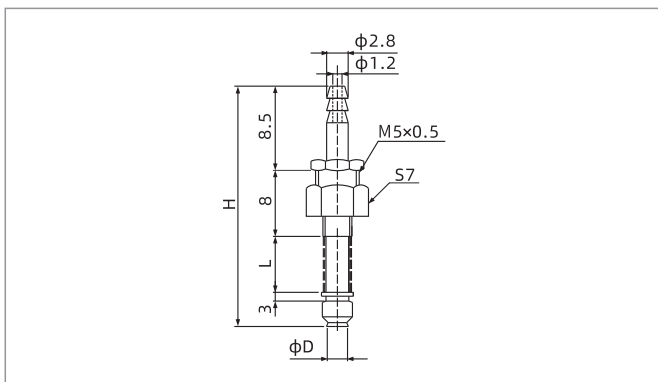

SPF系列

真空吸盘+缓冲支杆

选型规格

型号	真空口方向 垂直方向 - 宝塔接头		水平方向 - 宝塔接头	
SPF60□	-		SPF60□-FE10LR1-M16	SPF60□-FE30LR1-M16
SPF80□	-		SPF80□-FE10LR1-M16	SPF80□-FE30LR1-M16
SPF95□	-		SPF95□-FE10LR1-M16	SPF95□-FE30LR1-M16

尺寸规格 (mm)

SPF2-3.5 垂直方向 - 宝塔接头

SPF5-8 垂直方向 - 宝塔接头

SPF10-20 垂直方向 - 宝塔接头

型号/尺寸	D	H	L	行程
SPF2□-FE2B4-M5	2	28.5	5	2.5
SPF2□-FE5B4-M5	2	33.5	10	5
SPF3.5□-FE2B4-M5	3.5	28.5	5	2.5
SPF3.5□-FE5B4-M5	3.5	33.5	10	5

型号/尺寸	D	H	L	行程
SPF5□-FE3B6-M9	5	37.5	6	3
SPF5□-FE10B6-M9	5	51.5	20	10
SPF6□-FE3B6-M9	6	37.5	6	3
SPF6□-FE10B6-M9	6	51.5	20	10
SPF8□-FE3B6-M9	8	38	6	3
SPF8□-FE10B6-M9	8	52	20	10

型号/尺寸	D	H	L	行程
SPF10□-FE4B6-M11	10	53.5	8	4
SPF10□-FE10B6-M11	10	65.5	20	10
SPF15□-FE4B6-M11	15	54	8	4
SPF15□-FE10B6-M11	15	66	20	10
SPF20□-FE4B6-M11	20	56	8	4
SPF20□-FE10B6-M11	20	68	20	10

- SZ
- SP3
- SUF
- SAN
- SAO
- SOFA
- STP
- SFT
- SFA
- SBT
- SBL
- SBLP
- SBS
- SFP
- SBP
- SXP
- SGP
- SBOF
- STC
- SFF
- SOB
- SOF
- SOG
- SFM
- SOM
- SBF
- SDM
- SFU
- SFK
- SHT
- SDL
- SFG
- SFGT
- SFD
- SB
- SBA
- SF
- SU
- SP2F
- SPA
- SPD
- SPF
- SPC
- SPJ
- SPU
- SH
- SHB
- SBB
- SOP
- SNP

SPF系列

真空吸盘+缓冲支杆

尺寸规格 (mm)

SPF10-20 水平方向 - 宝塔接头

SPF25-50 水平方向 - 宝塔接头

SPF60-95 水平方向 - 内螺纹连接

型号/尺寸	D	H	L	行程
SPF10□-FE4LB6-M11	10	59.5	8	4
SPF10□-FE10LB6-M11	10	71.5	20	10
SPF15□-FE4LB6-M11	15	60	8	4
SPF15□-FE10LB6-M11	15	72	20	10
SPF20□-FE4LB6-M11	20	62	8	4
SPF20□-FE10LB6-M11	20	74	20	10