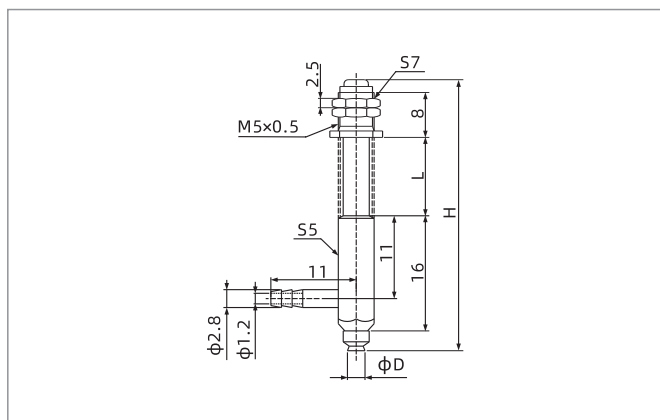

型号/尺寸	D	H	L	行程
SPF10□-FE4B6-M11	10	53.5	8	4
SPF10□-FE10B6-M11	10	65.5	20	10
SPF15□-FE4B6-M11	15	54	8	4
SPF15□-FE10B6-M11	15	66	20	10
SPF20□-FE4B6-M11	20	56	8	4
SPF20□-FE10B6-M11	20	68	20	10

- SZ
- SP3
- SUF
- SAN
- SAO
- SOFA
- STP
- SFT
- SFA
- SBT
- SBL
- SBLP
- SBS
- SFP
- SBP
- SXP
- SGP
- SBOF
- STC
- SFF
- SOB
- SOF
- SOG
- SFM
- SOM
- SBF
- SDM
- SFU
- SFK
- SHT
- SDL
- SFG
- SFGT
- SFD
- SB
- SBA
- SF
- SU
- SP2F
- SPA
- SPD
- SPF
- SPC
- SPJ
- SPU
- SH
- SHB
- SBB
- SOP
- SNP

SPF系列

真空吸盘+缓冲支杆

尺寸规格 (mm)

SPF25-50 垂直方向 - 宝塔接头

型号/尺寸	D	H	L	行程
SPF25□-FE6B6-M14	25	71	13	6
SPF25□-FE15B6-M14	25	88	30	15
SPF30□-FE6B6-M14	30	69	13	6
SPF30□-FE15B6-M14	30	86	30	15
SPF35□-FE6B6-M14	35	71	13	6
SPF35□-FE15B6-M14	35	88	30	15
SPF40□-FE6B6-M14	40	71	13	6
SPF40□-FE15B6-M14	40	88	30	15
SPF50□-FE6B6-M14	50	72	13	6
SPF50□-FE15B6-M14	50	89	30	15

SPF2-3.5 水平方向 - 宝塔接头

型号/尺寸	D	H	L	行程
SPF2□-FE2LB4-M5	2	35.5	5	2.5
SPF2□-FE5LB4-M5	2	40.5	10	5
SPF3.5□-FE2LB4-M5	3.5	35.5	5	2.5
SPF3.5□-FE5LB4-M5	3.5	40.5	10	5

SPF5-8 水平方向 - 宝塔接头

型号/尺寸	D	H	L	行程
SPF5□-FE3LB6-M9	5	50.5	6	3
SPF5□-FE10LB6-M9	5	64.5	20	10
SPF6□-FE3LB6-M9	6	50.5	6	3
SPF6□-FE10LB6-M9	6	64.5	20	10
SPF8□-FE3LB6-M9	8	51	6	3
SPF8□-FE10LB6-M9	8	65	20	10

SPF系列

真空吸盘+缓冲支杆

尺寸规格 (mm)

SPF10-20 水平方向 - 宝塔接头

SPF25-50 水平方向 - 宝塔接头

SPF60-95 水平方向 - 内螺纹连接

型号/尺寸	D	H	L	行程
SPF10□-FE4LB6-M11	10	59.5	8	4
SPF10□-FE10LB6-M11	10	71.5	20	10
SPF15□-FE4LB6-M11	15	60	8	4
SPF15□-FE10LB6-M11	15	72	20	10
SPF20□-FE4LB6-M11	20	62	8	4
SPF20□-FE10LB6-M11	20	74	20	10