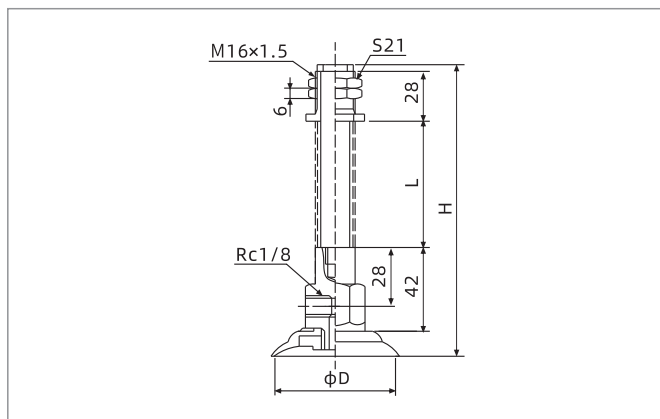

SPF2-3.5 水平方向 - 宝塔接头

型号/尺寸	D	H	L	行程
SPF2□-FE2LB4-M5	2	35.5	5	2.5
SPF2□-FE5LB4-M5	2	40.5	10	5
SPF3.5□-FE2LB4-M5	3.5	35.5	5	2.5
SPF3.5□-FE5LB4-M5	3.5	40.5	10	5

SPF5-8 水平方向 - 宝塔接头

型号/尺寸	D	H	L	行程
SPF5□-FE3LB6-M9	5	50.5	6	3
SPF5□-FE10LB6-M9	5	64.5	20	10
SPF6□-FE3LB6-M9	6	50.5	6	3
SPF6□-FE10LB6-M9	6	64.5	20	10
SPF8□-FE3LB6-M9	8	51	6	3
SPF8□-FE10LB6-M9	8	65	20	10

SPF系列

真空吸盘+缓冲支杆

尺寸规格 (mm)

SPF10-20 水平方向 - 宝塔接头

SPF25-50 水平方向 - 宝塔接头

SPF60-95 水平方向 - 内螺纹连接

型号/尺寸	D	H	L	行程
SPF10□-FE4LB6-M11	10	59.5	8	4
SPF10□-FE10LB6-M11	10	71.5	20	10
SPF15□-FE4LB6-M11	15	60	8	4
SPF15□-FE10LB6-M11	15	72	20	10
SPF20□-FE4LB6-M11	20	62	8	4
SPF20□-FE10LB6-M11	20	74	20	10

型号/尺寸	D	H	L	行程
SPF25□-FE6LB6-M14	25	87	13	6
SPF25□-FE15LB6-M14	25	104	30	15
SPF30□-FE6LB6-M14	30	85	13	6
SPF30□-FE15LB6-M14	30	102	30	15
SPF35□-FE6LB6-M14	35	87	13	6
SPF35□-FE15LB6-M14	35	104	30	15
SPF40□-FE6LB6-M14	40	87	13	6
SPF40□-FE15LB6-M14	40	104	30	15
SPF50□-FE6LB6-M14	50	88	13	6
SPF50□-FE15LB6-M14	50	105	30	15