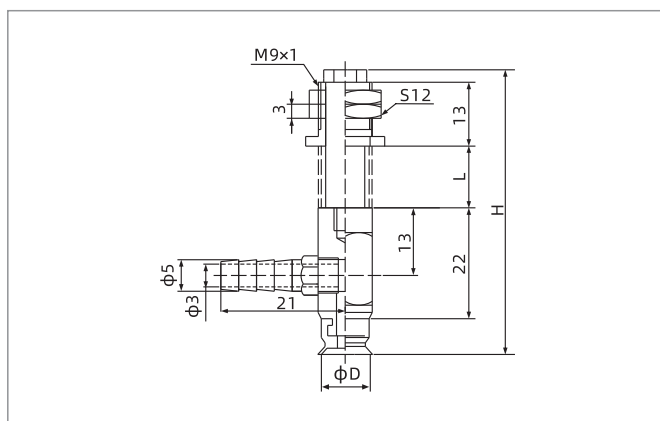

型号/尺寸	D	H	L	行程
SPF10□-FE4B6-M11	10	53.5	8	4
SPF10□-FE10B6-M11	10	65.5	20	10
SPF15□-FE4B6-M11	15	54	8	4
SPF15□-FE10B6-M11	15	66	20	10
SPF20□-FE4B6-M11	20	56	8	4
SPF20□-FE10B6-M11	20	68	20	10

- SZ
- SP3
- SUF
- SAN
- SAO
- SOFA
- STP
- SFT
- SFA
- SBT
- SBL
- SBLP
- SBS
- SFP
- SBP
- SXP
- SGP
- SBOF
- STC
- SFF
- SOB
- SOF
- SOG
- SFM
- SOM
- SBF
- SDM
- SFU
- SFK
- SHT
- SDL
- SFG
- SFGT
- SFD
- SB
- SBA
- SF
- SU
- SP2F
- SPA
- SPD
- SPF
- SPC
- SPJ
- SPU
- SH
- SHB
- SBB
- SOP
- SNP

SPF系列

真空吸盘+缓冲支杆

尺寸规格 (mm)

SPF25-50 垂直方向 - 宝塔接头

型号/尺寸	D	H	L	行程
SPF25□-FE6B6-M14	25	71	13	6
SPF25□-FE15B6-M14	25	88	30	15
SPF30□-FE6B6-M14	30	69	13	6
SPF30□-FE15B6-M14	30	86	30	15
SPF35□-FE6B6-M14	35	71	13	6
SPF35□-FE15B6-M14	35	88	30	15
SPF40□-FE6B6-M14	40	71	13	6
SPF40□-FE15B6-M14	40	88	30	15
SPF50□-FE6B6-M14	50	72	13	6
SPF50□-FE15B6-M14	50	89	30	15

SPF2-3.5 水平方向 - 宝塔接头

型号/尺寸	D	H	L	行程
SPF2□-FE2LB4-M5	2	35.5	5	2.5
SPF2□-FE5LB4-M5	2	40.5	10	5
SPF3.5□-FE2LB4-M5	3.5	35.5	5	2.5
SPF3.5□-FE5LB4-M5	3.5	40.5	10	5

SPF5-8 水平方向 - 宝塔接头

型号/尺寸	D	H	L	行程
SPF5□-FE3LB6-M9	5	50.5	6	3
SPF5□-FE10LB6-M9	5	64.5	20	10
SPF6□-FE3LB6-M9	6	50.5	6	3
SPF6□-FE10LB6-M9	6	64.5	20	10
SPF8□-FE3LB6-M9	8	51	6	3
SPF8□-FE10LB6-M9	8	65	20	10

SPF系列

真空吸盘+缓冲支杆

尺寸规格 (mm)

SPF10-20 水平方向 - 宝塔接头

SPF25-50 水平方向 - 宝塔接头

SPF60-95 水平方向 - 内螺纹连接

型号/尺寸	D	H	L	行程
SPF10□-FE4LB6-M11	10	59.5	8	4
SPF10□-FE10LB6-M11	10	71.5	20	10
SPF15□-FE4LB6-M11	15	60	8	4
SPF15□-FE10LB6-M11	15	72	20	10
SPF20□-FE4LB6-M11	20	62	8	4
SPF20□-FE10LB6-M11	20	74	20	10