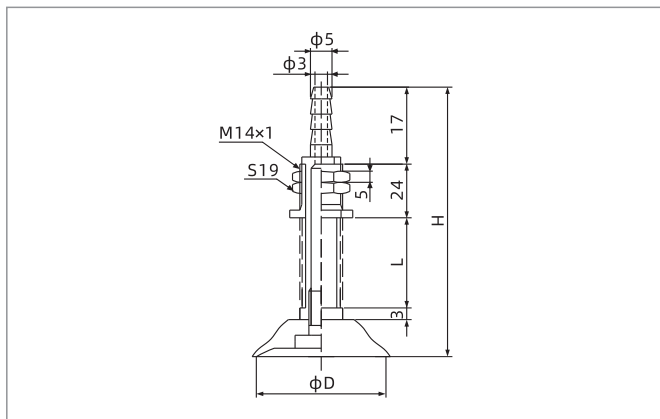

SPF2-3.5 垂直方向 - 宝塔接头

SPF5-8 垂直方向 - 宝塔接头

SPF10-20 垂直方向 - 宝塔接头

型号/尺寸	D	H	L	行程
SPF2□-FE2B4-M5	2	28.5	5	2.5
SPF2□-FE5B4-M5	2	33.5	10	5
SPF3.5□-FE2B4-M5	3.5	28.5	5	2.5
SPF3.5□-FE5B4-M5	3.5	33.5	10	5

型号/尺寸	D	H	L	行程
SPF5□-FE3B6-M9	5	37.5	6	3
SPF5□-FE10B6-M9	5	51.5	20	10
SPF6□-FE3B6-M9	6	37.5	6	3
SPF6□-FE10B6-M9	6	51.5	20	10
SPF8□-FE3B6-M9	8	38	6	3
SPF8□-FE10B6-M9	8	52	20	10

型号/尺寸	D	H	L	行程
SPF10□-FE4B6-M11	10	53.5	8	4
SPF10□-FE10B6-M11	10	65.5	20	10
SPF15□-FE4B6-M11	15	54	8	4
SPF15□-FE10B6-M11	15	66	20	10
SPF20□-FE4B6-M11	20	56	8	4
SPF20□-FE10B6-M11	20	68	20	10

- SZ
- SP3
- SUF
- SAN
- SAO
- SOFA
- STP
- SFT
- SFA
- SBT
- SBL
- SBLP
- SBS
- SFP
- SBP
- SXP
- SGP
- SBOF
- STC
- SFF
- SOB
- SOF
- SOG
- SFM
- SOM
- SBF
- SDM
- SFU
- SFK
- SHT
- SDL
- SFG
- SFGT
- SFD
- SB
- SBA
- SF
- SU
- SP2F
- SPA
- SPD
- SPF
- SPC
- SPJ
- SPU
- SH
- SHB
- SBB
- SOP
- SNP

SPF系列

真空吸盘+缓冲支杆

尺寸规格 (mm)

SPF25-50 垂直方向 - 宝塔接头

型号/尺寸	D	H	L	行程
SPF25□-FE6B6-M14	25	71	13	6
SPF25□-FE15B6-M14	25	88	30	15
SPF30□-FE6B6-M14	30	69	13	6
SPF30□-FE15B6-M14	30	86	30	15
SPF35□-FE6B6-M14	35	71	13	6
SPF35□-FE15B6-M14	35	88	30	15
SPF40□-FE6B6-M14	40	71	13	6
SPF40□-FE15B6-M14	40	88	30	15
SPF50□-FE6B6-M14	50	72	13	6
SPF50□-FE15B6-M14	50	89	30	15

SPF系列

真空吸盘+缓冲支杆

尺寸规格 (mm)

SPF10-20 水平方向 - 宝塔接头

SPF25-50 水平方向 - 宝塔接头

SPF60-95 水平方向 - 内螺纹连接

型号/尺寸	D	H	L	行程
SPF10□-FE4LB6-M11	10	59.5	8	4
SPF10□-FE10LB6-M11	10	71.5	20	10
SPF15□-FE4LB6-M11	15	60	8	4
SPF15□-FE10LB6-M11	15	72	20	10
SPF20□-FE4LB6-M11	20	62	8	4
SPF20□-FE10LB6-M11	20	74	20	10