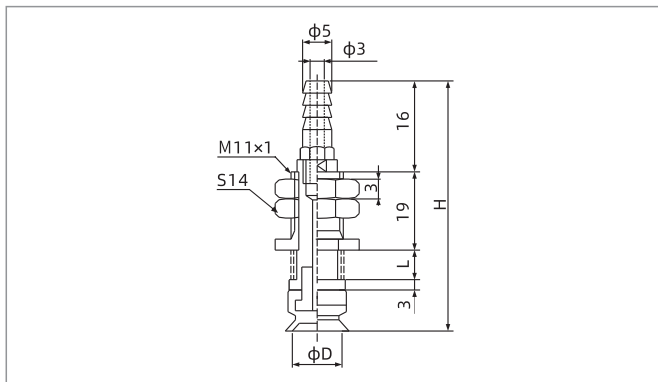

SPF系列

真空吸盘+缓冲支杆

选型规格

型号	真空口方向 垂直方向 - 宝塔接头		水平方向 - 宝塔接头	
SPF60□	-		SPF60□-FE10LR1-M16	SPF60□-FE30LR1-M16
SPF80□	-		SPF80□-FE10LR1-M16	SPF80□-FE30LR1-M16
SPF95□	-		SPF95□-FE10LR1-M16	SPF95□-FE30LR1-M16

尺寸规格 (mm)

SPF2-3.5 垂直方向 - 宝塔接头

SPF5-8 垂直方向 - 宝塔接头

SPF10-20 垂直方向 - 宝塔接头

型号/尺寸	D	H	L	行程
SPF2□-FE2B4-M5	2	28.5	5	2.5
SPF2□-FE5B4-M5	2	33.5	10	5
SPF3.5□-FE2B4-M5	3.5	28.5	5	2.5
SPF3.5□-FE5B4-M5	3.5	33.5	10	5

型号/尺寸	D	H	L	行程
SPF5□-FE3B6-M9	5	37.5	6	3
SPF5□-FE10B6-M9	5	51.5	20	10
SPF6□-FE3B6-M9	6	37.5	6	3
SPF6□-FE10B6-M9	6	51.5	20	10
SPF8□-FE3B6-M9	8	38	6	3
SPF8□-FE10B6-M9	8	52	20	10

型号/尺寸	D	H	L	行程
SPF10□-FE4B6-M11	10	53.5	8	4
SPF10□-FE10B6-M11	10	65.5	20	10
SPF15□-FE4B6-M11	15	54	8	4
SPF15□-FE10B6-M11	15	66	20	10
SPF20□-FE4B6-M11	20	56	8	4
SPF20□-FE10B6-M11	20	68	20	10

- SZ
- SP3
- SUF
- SAN
- SAO
- SOFA
- STP
- SFT
- SFA
- SBT
- SBL
- SBLP
- SBS
- SFP
- SBP
- SXP
- SGP
- SBOF
- STC
- SFF
- SOB
- SOF
- SOG
- SFM
- SOM
- SBF
- SDM
- SFU
- SFK
- SHT
- SDL
- SFG
- SFGT
- SFD
- SB
- SBA
- SF
- SU
- SP2F
- SPA
- SPD
- SPF
- SPC
- SPJ
- SPU
- SH
- SHB
- SBB
- SOP
- SNP

SPF系列

真空吸盘+缓冲支杆

尺寸规格 (mm)

SPF10-20 水平方向 - 宝塔接头

SPF25-50 水平方向 - 宝塔接头

SPF60-95 水平方向 - 内螺纹连接

型号/尺寸	D	H	L	行程
SPF10□-FE4LB6-M11	10	59.5	8	4
SPF10□-FE10LB6-M11	10	71.5	20	10
SPF15□-FE4LB6-M11	15	60	8	4
SPF15□-FE10LB6-M11	15	72	20	10
SPF20□-FE4LB6-M11	20	62	8	4
SPF20□-FE10LB6-M11	20	74	20	10