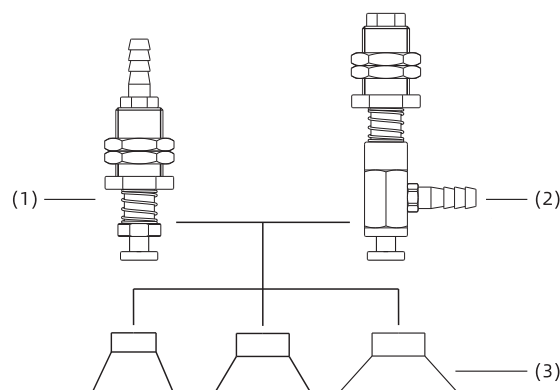

SPF系列

真空吸盘+缓冲支杆

产品结构

- ◇ 产品由替换吸盘(3)和吸盘缓冲支杆组成
- ◇ 吸盘连接位置为插入式接头
- ◇ 真空口垂直方向(1)为外螺纹螺母固定安装
- ◇ 真空口水平方向(2)为外螺纹螺母固定安装

在同一系列中，替换吸盘和缓冲支杆可以根据要求组合

型号规格

SPF10N - F E 10 LB6 - M11

① ② ③ ④ ⑤ ⑥

① 吸盘型号	② 缓冲支杆系列	③ 缓冲形式	④ 缓冲行程	⑤ 真空口连接规格	⑥ 安装规格
SPF10N	F - PSPF系列 缓冲支杆	E - 外置弹簧	2 5	B4 - 垂直方向, 宝塔接头φ4软管	M5 - M5×0.5
			3 10	B6 - 垂直方向, 宝塔接头φ6软管	M9 - M9×1
			4 15	LB4 - 水平方向, 宝塔接头φ4软管	M11 - M11×1
			6 30	LB6 - 水平方向, 宝塔接头6软管	M14 - M14×1
				LR1 - 水平方向, Rc1/8内螺纹	M16 - M16×1.5