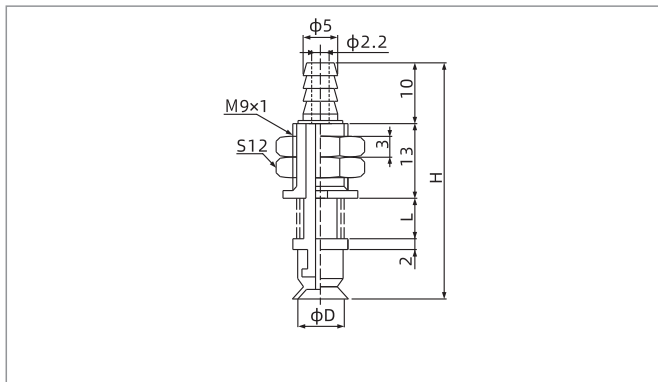

SPF系列

真空吸盘+缓冲支杆

选型规格

型号	真空口方向 垂直方向 - 宝塔接头		水平方向 - 宝塔接头	
SPF60□	-		SPF60□-FE10LR1-M16	SPF60□-FE30LR1-M16
SPF80□	-		SPF80□-FE10LR1-M16	SPF80□-FE30LR1-M16
SPF95□	-		SPF95□-FE10LR1-M16	SPF95□-FE30LR1-M16

尺寸规格 (mm)

SPF2-3.5 垂直方向 - 宝塔接头

SPF5-8 垂直方向 - 宝塔接头

SPF10-20 垂直方向 - 宝塔接头

型号/尺寸	D	H	L	行程
SPF2□-FE2B4-M5	2	28.5	5	2.5
SPF2□-FE5B4-M5	2	33.5	10	5
SPF3.5□-FE2B4-M5	3.5	28.5	5	2.5
SPF3.5□-FE5B4-M5	3.5	33.5	10	5

型号/尺寸	D	H	L	行程
SPF5□-FE3B6-M9	5	37.5	6	3
SPF5□-FE10B6-M9	5	51.5	20	10
SPF6□-FE3B6-M9	6	37.5	6	3
SPF6□-FE10B6-M9	6	51.5	20	10
SPF8□-FE3B6-M9	8	38	6	3
SPF8□-FE10B6-M9	8	52	20	10

型号/尺寸	D	H	L	行程
SPF10□-FE4B6-M11	10	53.5	8	4
SPF10□-FE10B6-M11	10	65.5	20	10
SPF15□-FE4B6-M11	15	54	8	4
SPF15□-FE10B6-M11	15	66	20	10
SPF20□-FE4B6-M11	20	56	8	4
SPF20□-FE10B6-M11	20	68	20	10

- SZ
- SP3
- SUF
- SAN
- SAO
- SOFA
- STP
- SFT
- SFA
- SBT
- SBL
- SBLP
- SBS
- SFP
- SBP
- SXP
- SGP
- SBOF
- STC
- SFF
- SOB
- SOF
- SOG
- SFM
- SOM
- SBF
- SDM
- SFU
- SFK
- SHT
- SDL
- SFG
- SFGT
- SFD
- SB
- SBA
- SF
- SU
- SP2F
- SPA
- SPD
- SPF
- SPC
- SPJ
- SPU
- SH
- SHB
- SBB
- SOP
- SNP

SPF系列

真空吸盘+缓冲支杆

尺寸规格 (mm)

SPF10-20 水平方向 - 宝塔接头

SPF25-50 水平方向 - 宝塔接头

SPF60-95 水平方向 - 内螺纹连接

型号/尺寸	D	H	L	行程
SPF10□-FE4LB6-M11	10	59.5	8	4
SPF10□-FE10LB6-M11	10	71.5	20	10
SPF15□-FE4LB6-M11	15	60	8	4
SPF15□-FE10LB6-M11	15	72	20	10
SPF20□-FE4LB6-M11	20	62	8	4
SPF20□-FE10LB6-M11	20	74	20	10