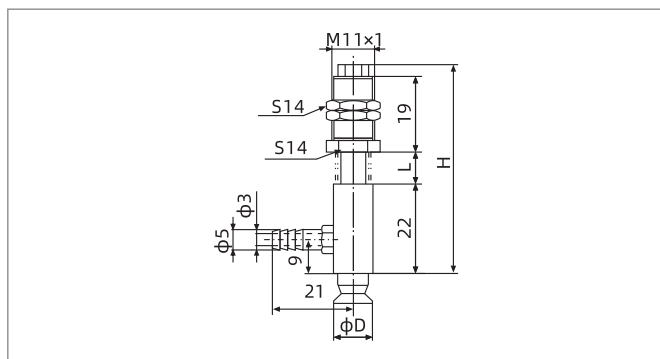

## 真空吸盘+缓冲支杆

### 尺寸规格 (mm)

SPA10-20 垂直方向 - 宝塔接头

SPA25-50 垂直方向 - 宝塔接头

SPA10-20 水平方向 - 宝塔接头

SPA25-50 水平方向 - 宝塔接头

型号/尺寸	D	H	L	行程
SPA10□□-FE4B6-M11	10	46	8	4
SPA10□□-FE10B6-M11	10	58	20	10
SPA15□□-FE4B6-M11	15	46	8	4
SPA15□□-FE10B6-M11	15	58	20	10
SPA20□□-FE4B6-M11	20	46	8	4
SPA20□□-FE10B6-M11	20	58	20	10

型号/尺寸	D	H	L	行程
SPA25□□-FE6B6-M14	25	57	13	6
SPA25□□-FE15B6-M14	25	74	30	15
SPA30□□-FE6B6-M14	30	57	13	6
SPA30□□-FE15B6-M14	30	74	30	15
SPA40□□-FE6B6-M14	40	57	13	6
SPA40□□-FE15B6-M14	40	74	30	15
SPA50□□-FE6B6-M14	50	57	13	6
SPA50□□-FE15B6-M14	50	74	30	15