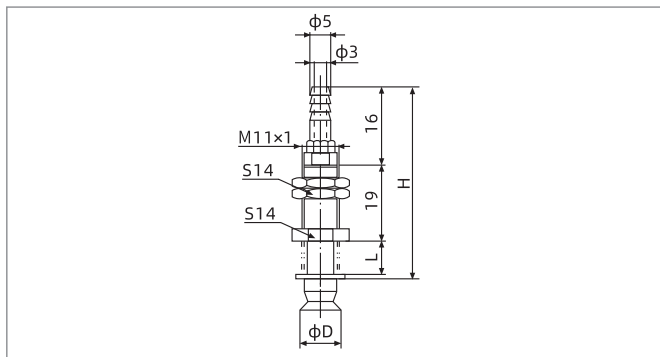

### 产品结构

- ◇ 产品由替换吸盘(3)和吸盘缓冲支杆组成
- ◇ 吸盘连接位置为插入式接头
- ◇ 真空口垂直方向(1)为外螺纹螺母固定安装
- ◇ 真空口水平方向(2)为外螺纹螺母固定安装

在同一系列中，替换吸盘和缓冲支杆可以根据要求组合

### 型号规格

SPA10AN - F E 10 LB6 - M11

①                      ②   ③   ④                      ⑤                      ⑥

① 吸盘型号	② 缓冲支杆系列	③ 缓冲形式	④ 缓冲行程	⑤ 真空口连接规格	⑥ 安装规格
SPA10AN	F - PSPF系列	E - 外置弹簧	4    6	B6 - 垂直方向, 宝塔接头φ6软管	M11 - M11×1
	缓冲支杆		10   15	LB6 - 水平方向, 宝塔接头φ6软管	M14 - M14×1

### 选型规格

型号	真空口方向 垂直方向 - 宝塔接头		水平方向 - 宝塔接头	
	①	②	③	④
SPA10A□	SPA10A□-FE4B6-M11	SPA10A□-FE10B6-M11	SPA10A□-FE4LB6-M11	SPA10A□-FE10LB6-M11
SPA10B□	SPA10B□-FE4B6-M11	SPA10B□-FE10B6-M11	SPA10B□-FE4LB6-M11	SPA10B□-FE10LB6-M11
SPA15A□	SPA15A□-FE4B6-M11	SPA15A□-FE10B6-M11	SPA15A□-FE4LB6-M11	SPA15A□-FE10LB6-M11
SPA15B□	SPA15B□-FE4B6-M11	SPA15B□-FE10B6-M11	SPA15B□-FE4LB6-M11	SPA15B□-FE10LB6-M11
SPA15D□	SPA15D□-FE4B6-M11	SPA15D□-FE10B6-M11	SPA15D□-FE4LB6-M11	SPA15D□-FE10LB6-M11
SPA20A□	SPA20A□-FE4B6-M11	SPA20A□-FE10B6-M11	SPA20A□-FE4LB6-M11	SPA20A□-FE10LB6-M11
SPA20B□	SPA20B□-FE4B6-M11	SPA20B□-FE10B6-M11	SPA20B□-FE4LB6-M11	SPA20B□-FE10LB6-M11
SPA25A□	SPA25A□-FE6B6-M14	SPA25A□-FE15B6-M14	SPA25A□-FE6LB6-M14	SPA25A□-FE15LB6-M14
SPA30A□	SPA30A□-FE6B6-M14	SPA30A□-FE15B6-M14	SPA30A□-FE6LB6-M14	SPA30A□-FE15LB6-M14
SPA30B□	SPA30B□-FE6B6-M14	SPA30B□-FE15B6-M14	SPA30B□-FE6LB6-M14	SPA30B□-FE15LB6-M14
SPA40A□	SPA40A□-FE6B6-M14	SPA40A□-FE15B6-M14	SPA40A□-FE6LB6-M14	SPA40A□-FE15LB6-M14
SPA50A□	SPA50A□-FE6B6-M14	SPA50A□-FE15B6-M14	SPA50A□-FE6LB6-M14	SPA50A□-FE15LB6-M14

### 尺寸规格 (mm)

SPA10-20 垂直方向 - 宝塔接头

SPA25-50 垂直方向 - 宝塔接头

SPA10-20 水平方向 - 宝塔接头

SPA25-50 水平方向 - 宝塔接头

型号/尺寸	D	H	L	行程
SPA10□□-FE4B6-M11	10	46	8	4
SPA10□□-FE10B6-M11	10	58	20	10
SPA15□□-FE4B6-M11	15	46	8	4
SPA15□□-FE10B6-M11	15	58	20	10
SPA20□□-FE4B6-M11	20	46	8	4
SPA20□□-FE10B6-M11	20	58	20	10