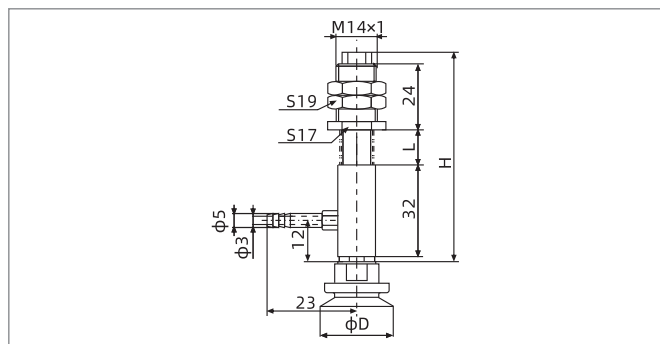

### 尺寸规格 (mm)

SPA10-20 垂直方向 - 宝塔接头

SPA25-50 垂直方向 - 宝塔接头

SPA10-20 水平方向 - 宝塔接头

SPA25-50 水平方向 - 宝塔接头

型号/尺寸	D	H	L	行程
SPA10□□-FE4B6-M11	10	46	8	4
SPA10□□-FE10B6-M11	10	58	20	10
SPA15□□-FE4B6-M11	15	46	8	4
SPA15□□-FE10B6-M11	15	58	20	10
SPA20□□-FE4B6-M11	20	46	8	4
SPA20□□-FE10B6-M11	20	58	20	10

型号/尺寸	D	H	L	行程
SPA25□□-FE6B6-M14	25	57	13	6
SPA25□□-FE15B6-M14	25	74	30	15
SPA30□□-FE6B6-M14	30	57	13	6
SPA30□□-FE15B6-M14	30	74	30	15
SPA40□□-FE6B6-M14	40	57	13	6
SPA40□□-FE15B6-M14	40	74	30	15
SPA50□□-FE6B6-M14	50	57	13	6
SPA50□□-FE15B6-M14	50	74	30	15

型号/尺寸	D	H	L	行程
SPA10□□-FE4LB6-M11	10	52	8	4
SPA10□□-FE10LB6-M11	10	64	20	10
SPA15□□-FE4LB6-M11	15	52	8	4
SPA15□□-FE10LB6-M11	15	64	20	10
SPA20□□-FE4LB6-M11	20	52	8	4
SPA20□□-FE10LB6-M11	20	64	20	10

型号/尺寸	D	H	L	行程
SPA25□□-FE6LB6-M14	25	73	13	6
SPA25□□-FE15LB6-M14	25	90	30	15
SPA30□□-FE6LB6-M14	30	73	13	6
SPA30□□-FE15LB6-M14	30	90	30	15
SPA40□□-FE6LB6-M14	40	73	13	6
SPA40□□-FE15LB6-M14	40	90	30	15
SPA50□□-FE6LB6-M14	50	73	13	6
SPA50□□-FE15LB6-M14	50	90	30	15