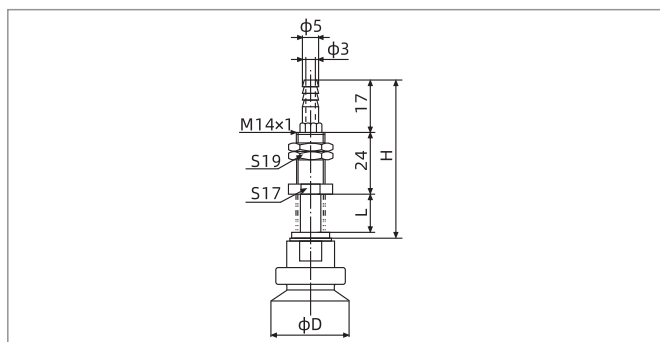

### 产品结构

- ◇ 产品由替换吸盘(3)和吸盘缓冲支杆组成
- ◇ 吸盘连接位置为插入式接头
- ◇ 真空口垂直方向(1)为外螺纹螺母固定安装
- ◇ 真空口水平方向(2)为外螺纹螺母固定安装

在同一系列中，替换吸盘和缓冲支杆可以根据要求组合

### 型号规格

SPA10AN - F E 10 LB6 - M11

①                      ②   ③   ④                      ⑤                      ⑥

① 吸盘型号	② 缓冲支杆系列	③ 缓冲形式	④ 缓冲行程	⑤ 真空口连接规格	⑥ 安装规格
SPA10AN	F - PSPF系列	E - 外置弹簧	4    6	B6 - 垂直方向, 宝塔接头φ6软管	M11 - M11×1
	缓冲支杆		10   15	LB6 - 水平方向, 宝塔接头φ6软管	M14 - M14×1

### 选型规格

型号	真空口方向 垂直方向 - 宝塔接头		水平方向 - 宝塔接头	
	①	②	③	④
SPA10A□	SPA10A□-FE4B6-M11	SPA10A□-FE10B6-M11	SPA10A□-FE4LB6-M11	SPA10A□-FE10LB6-M11
SPA10B□	SPA10B□-FE4B6-M11	SPA10B□-FE10B6-M11	SPA10B□-FE4LB6-M11	SPA10B□-FE10LB6-M11
SPA15A□	SPA15A□-FE4B6-M11	SPA15A□-FE10B6-M11	SPA15A□-FE4LB6-M11	SPA15A□-FE10LB6-M11
SPA15B□	SPA15B□-FE4B6-M11	SPA15B□-FE10B6-M11	SPA15B□-FE4LB6-M11	SPA15B□-FE10LB6-M11
SPA15D□	SPA15D□-FE4B6-M11	SPA15D□-FE10B6-M11	SPA15D□-FE4LB6-M11	SPA15D□-FE10LB6-M11
SPA20A□	SPA20A□-FE4B6-M11	SPA20A□-FE10B6-M11	SPA20A□-FE4LB6-M11	SPA20A□-FE10LB6-M11
SPA20B□	SPA20B□-FE4B6-M11	SPA20B□-FE10B6-M11	SPA20B□-FE4LB6-M11	SPA20B□-FE10LB6-M11
SPA25A□	SPA25A□-FE6B6-M14	SPA25A□-FE15B6-M14	SPA25A□-FE6LB6-M14	SPA25A□-FE15LB6-M14
SPA30A□	SPA30A□-FE6B6-M14	SPA30A□-FE15B6-M14	SPA30A□-FE6LB6-M14	SPA30A□-FE15LB6-M14
SPA30B□	SPA30B□-FE6B6-M14	SPA30B□-FE15B6-M14	SPA30B□-FE6LB6-M14	SPA30B□-FE15LB6-M14
SPA40A□	SPA40A□-FE6B6-M14	SPA40A□-FE15B6-M14	SPA40A□-FE6LB6-M14	SPA40A□-FE15LB6-M14
SPA50A□	SPA50A□-FE6B6-M14	SPA50A□-FE15B6-M14	SPA50A□-FE6LB6-M14	SPA50A□-FE15LB6-M14

### 尺寸规格 (mm)

SPA10-20 垂直方向 - 宝塔接头

SPA25-50 垂直方向 - 宝塔接头

SPA10-20 水平方向 - 宝塔接头

SPA25-50 水平方向 - 宝塔接头

型号/尺寸	D	H	L	行程
SPA10□□-FE4B6-M11	10	46	8	4
SPA10□□-FE10B6-M11	10	58	20	10
SPA15□□-FE4B6-M11	15	46	8	4
SPA15□□-FE10B6-M11	15	58	20	10
SPA20□□-FE4B6-M11	20	46	8	4
SPA20□□-FE10B6-M11	20	58	20	10