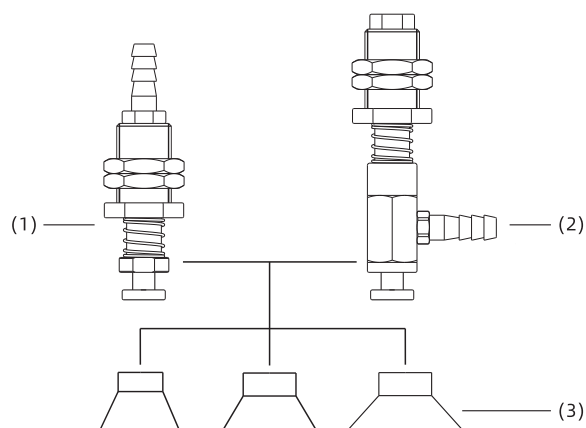

## 真空吸盘+缓冲支杆

### 产品结构

- ◇ 产品由替换吸盘(3)和吸盘缓冲支杆组成
- ◇ 吸盘连接位置为插入式接头
- ◇ 真空口垂直方向(1)为外螺纹螺母固定安装
- ◇ 真空口水平方向(2)为外螺纹螺母固定安装

在同一系列中，替换吸盘和缓冲支杆可以根据要求组合

### 尺寸规格 (mm)

SPA10-20 垂直方向 - 宝塔接头

SPA25-50 垂直方向 - 宝塔接头

SPA10-20 水平方向 - 宝塔接头

SPA25-50 水平方向 - 宝塔接头

型号/尺寸	D	H	L	行程
SPA10□□-FE4B6-M11	10	46	8	4
SPA10□□-FE10B6-M11	10	58	20	10
SPA15□□-FE4B6-M11	15	46	8	4
SPA15□□-FE10B6-M11	15	58	20	10
SPA20□□-FE4B6-M11	20	46	8	4
SPA20□□-FE10B6-M11	20	58	20	10

型号/尺寸	D	H	L	行程
SPA10□□-FE4LB6-M11	10	52	8	4
SPA10□□-FE10LB6-M11	10	64	20	10
SPA15□□-FE4LB6-M11	15	52	8	4
SPA15□□-FE10LB6-M11	15	64	20	10
SPA20□□-FE4LB6-M11	20	52	8	4
SPA20□□-FE10LB6-M11	20	64	20	10

型号/尺寸	D	H	L	行程
SPA25□□-FE6LB6-M14	25	73	13	6
SPA25□□-FE15LB6-M14	25	90	30	15
SPA30□□-FE6LB6-M14	30	73	13	6
SPA30□□-FE15LB6-M14	30	90	30	15
SPA40□□-FE6LB6-M14	40	73	13	6
SPA40□□-FE15LB6-M14	40	90	30	15
SPA50□□-FE6LB6-M14	50	73	13	6
SPA50□□-FE15LB6-M14	50	90	30	15