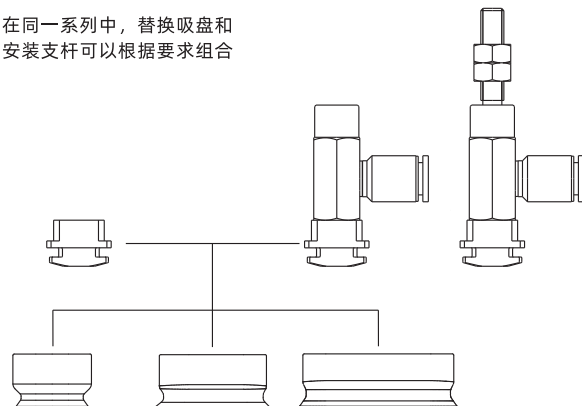

### 产品结构

- ◇ 产品由替换吸盘和吸盘接头或安装支杆组成
- ◇ 吸盘连接位置为插入式接头
- ◇ 真空口垂直方向有内螺纹安装方式
- ◇ 真空口水平方向有内螺纹和外螺纹螺母安装两种方式

在同一系列中，替换吸盘和安装支杆可以根据要求组合

## SAO5×20N - LA6 - M5F

①

②

③

① 吸盘型号	② 真空口方向	③ 安装规格
SAO5×20N	空白 - 默认垂直方向 LA4 - 水平方向，快插接头φ4软管 LA6 - 水平方向，快插接头φ6软管	M5M - M5×0.8外螺纹 M5F - M5×0.8内螺纹

◇ 吸盘规格请参考样本179页。

### 尺寸规格 (mm)

垂直方向 - 内螺纹连接

水平方向 - 内螺纹连接

水平方向 - 外螺纹连接

垂直方向 - 内螺纹连接

水平方向 - 内螺纹连接

水平方向 - 外螺纹连接

垂直方向 - 内螺纹连接

水平方向 - 内螺纹连接

水平方向 - 外螺纹连接