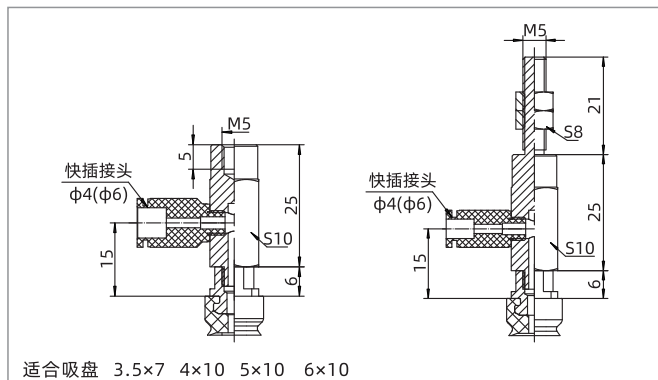

## SAO5×20N - LA6 - M5F

①

②

③

① 吸盘型号	② 真空口方向	③ 安装规格
SAO5×20N	空白 - 默认垂直方向 LA4 - 水平方向，快插接头φ4软管 LA6 - 水平方向，快插接头φ6软管	M5M - M5×0.8外螺纹 M5F - M5×0.8内螺纹

◇ 吸盘规格请参考样本179页。

### 选型规格

连接规格 M - 外螺纹		F - 内螺纹			
SAO3.5×7□-LA4-M5M	SAO3.5×7□-LA6-M5M	SAO3.5×7□-LA4-M5F	SAO3.5×7□-LA6-M5F	SAO3.5×7□-M5F	
SAO4×10□-LA4-M5M	SAO4×10□-LA6-M5M	SAO4×10□-LA4-M5F	SAO4×10□-LA6-M5F	SAO4×10□-M5F	
SAO5×10□-LA4-M5M	SAO5×10□-LA6-M5M	SAO5×10□-LA4-M5F	SAO5×10□-LA6-M5F	SAO5×10□-M5F	
SAO6×10□-LA4-M5M	SAO6×10□-LA6-M5M	SAO6×10□-LA4-M5F	SAO6×10□-LA6-M5F	SAO6×10□-M5F	
SAO4×20□-LA4-M5M	SAO4×20□-LA6-M5M	SAO4×20□-LA4-M5F	SAO4×20□-LA6-M5F	SAO4×20□-M5F	
SAO5×20□-LA4-M5M	SAO5×20□-LA6-M5M	SAO5×20□-LA4-M5F	SAO5×20□-LA6-M5F	SAO5×20□-M5F	
SAO6×20□-LA4-M5M	SAO6×20□-LA6-M5M	SAO6×20□-LA4-M5F	SAO6×20□-LA6-M5F	SAO6×20□-M5F	
SAO8×20□-LA4-M5M	SAO8×20□-LA6-M5M	SAO8×20□-LA4-M5F	SAO8×20□-LA6-M5F	SAO8×20□-M5F	
SAO4×30□-LA4-M5M	SAO4×30□-LA6-M5M	SAO4×30□-LA4-M5F	SAO4×30□-LA6-M5F	SAO4×30□-M5F	
SAO5×30□-LA4-M5M	SAO5×30□-LA6-M5M	SAO5×30□-LA4-M5F	SAO5×30□-LA6-M5F	SAO5×30□-M5F	
SAO6×30□-LA4-M5M	SAO6×30□-LA6-M5M	SAO6×30□-LA4-M5F	SAO6×30□-LA6-M5F	SAO6×30□-M5F	
SAO8×30□-LA4-M5M	SAO8×30□-LA6-M5M	SAO8×30□-LA4-M5F	SAO8×30□-LA6-M5F	SAO8×30□-M5F	

### 尺寸规格 (mm)

垂直方向 - 内螺纹连接

水平方向 - 内螺纹连接

水平方向 - 外螺纹连接

垂直方向 - 内螺纹连接

水平方向 - 内螺纹连接

水平方向 - 外螺纹连接

垂直方向 - 内螺纹连接