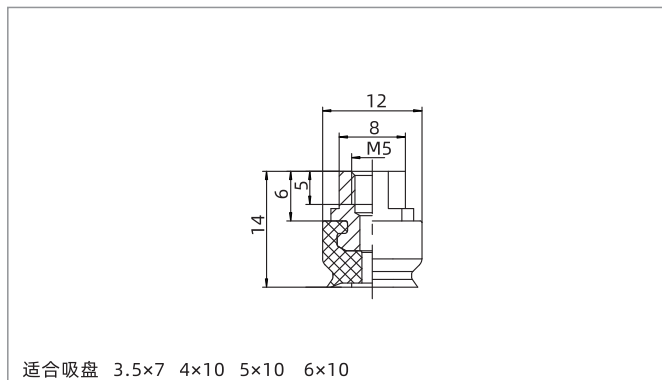

## SAO5×20N - LA6 - M5F

①

②

③

① 吸盘型号	② 真空口方向	③ 安装规格
SAO5×20N	空白 - 默认垂直方向 LA4 - 水平方向，快插接头φ4软管 LA6 - 水平方向，快插接头φ6软管	M5M - M5×0.8外螺纹 M5F - M5×0.8内螺纹

◇ 吸盘规格请参考样本179页。

### 选型规格

连接规格 M - 外螺纹		F - 内螺纹			
SAO3.5×7□-LA4-M5M	SAO3.5×7□-LA6-M5M	SAO3.5×7□-LA4-M5F	SAO3.5×7□-LA6-M5F	SAO3.5×7□-M5F	
SAO4×10□-LA4-M5M	SAO4×10□-LA6-M5M	SAO4×10□-LA4-M5F	SAO4×10□-LA6-M5F	SAO4×10□-M5F	
SAO5×10□-LA4-M5M	SAO5×10□-LA6-M5M	SAO5×10□-LA4-M5F	SAO5×10□-LA6-M5F	SAO5×10□-M5F	
SAO6×10□-LA4-M5M	SAO6×10□-LA6-M5M	SAO6×10□-LA4-M5F	SAO6×10□-LA6-M5F	SAO6×10□-M5F	
SAO4×20□-LA4-M5M	SAO4×20□-LA6-M5M	SAO4×20□-LA4-M5F	SAO4×20□-LA6-M5F	SAO4×20□-M5F	
SAO5×20□-LA4-M5M	SAO5×20□-LA6-M5M	SAO5×20□-LA4-M5F	SAO5×20□-LA6-M5F	SAO5×20□-M5F	
SAO6×20□-LA4-M5M	SAO6×20□-LA6-M5M	SAO6×20□-LA4-M5F	SAO6×20□-LA6-M5F	SAO6×20□-M5F	
SAO8×20□-LA4-M5M	SAO8×20□-LA6-M5M	SAO8×20□-LA4-M5F	SAO8×20□-LA6-M5F	SAO8×20□-M5F	
SAO4×30□-LA4-M5M	SAO4×30□-LA6-M5M	SAO4×30□-LA4-M5F	SAO4×30□-LA6-M5F	SAO4×30□-M5F	
SAO5×30□-LA4-M5M	SAO5×30□-LA6-M5M	SAO5×30□-LA4-M5F	SAO5×30□-LA6-M5F	SAO5×30□-M5F	
SAO6×30□-LA4-M5M	SAO6×30□-LA6-M5M	SAO6×30□-LA4-M5F	SAO6×30□-LA6-M5F	SAO6×30□-M5F	
SAO8×30□-LA4-M5M	SAO8×30□-LA6-M5M	SAO8×30□-LA4-M5F	SAO8×30□-LA6-M5F	SAO8×30□-M5F	

### 尺寸规格 (mm)

垂直方向 - 内螺纹连接

水平方向 - 内螺纹连接

水平方向 - 外螺纹连接

垂直方向 - 内螺纹连接

水平方向 - 内螺纹连接

水平方向 - 外螺纹连接

垂直方向 - 内螺纹连接