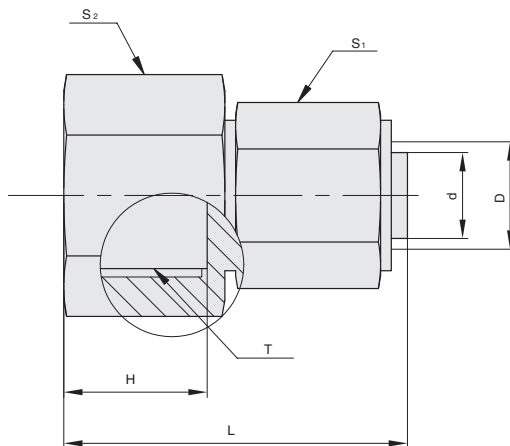

# 全铜快拧系列 内螺纹接头

大批量  
订购  
bulk order

■内螺纹接头

L2  
气动接头

NEW  
新产品

CAD  
2D/3D

①代号 NGDJF	M 材质 铜	S 表面处理 镀镍
--------------	-----------	--------------

订购编号示例

①代号 - ②尺寸系列  
NGDJF - 0402A

NGDJF

①代号	②尺寸系列	D	T	L	S <sub>1</sub>	S <sub>2</sub>	H	D×d (φ)
NGDJF	0405B	φ4	M5	18.5	8	10	5	4×φ2.5
	0401A		R1/8	20.5	8	12	8	
	0402A		R1/4	22.5	8	17	10	
	0403A		R3/8	23.5	8	19	10.5	
	0404A		R1/2	24.5	8	24	12	
	0605B	φ6	M5	19.5	10	10	5	6×φ4
	0601A		R1/8	21.5	10	12	8	
	0602A		R1/4	23.5	10	17	10	
	0603A		R3/8	23.5	10	19	10.5	
	0604A		R1/2	25.5	10	24	12	
	0801A	φ8	R1/8	24	14	14	8	8×φ5
	0802A		R1/4	26	14	17	10	
	0803A		R3/8	26	14	19	10.5	
	0804A		R1/2	28	14	24	12	
	1001A	φ10	R1/8	25	15	17	8	10×φ6.5
	1002A		R1/4	27	15	17	10	
	1003A		R3/8	27	15	19	10.5	
	1004A		R1/2	29	15	24	12	
	1201A	φ12	R1/8	29	17	17	8	12×φ8
	1202A		R1/4	31	17	17	10	
1203A	R3/8		32	17	19	10.5		
1204A	R1/2		34	17	24	12		
1403A	φ14	R3/8	33	19	19	10.5	14×φ10	
1404A		R1/2	35	19	24	12		
1603A	φ16	R3/8	37	21	21	10.5	16×φ12	
1604A		R1/2	38	21	24	12		
1606A		R3/4	39	21	32	15		