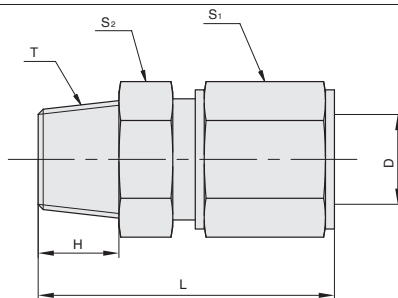

全铜卡套系列

直通外螺纹接头

大批量
订购
bulk order

■直通外螺纹接头

L2
气动接头

NEW
新产品

CAD
2D/3D

①代号 KGFLF	④ 材质 铜	⑤ 表面处理 镀镍
--------------	-----------	--------------

订购编号示例

①代号 - ②尺寸系列
KGFLF - 0402A

KGFLF

①代号	②尺寸系列	D	T	L	S ₁	S ₂	H
KGFLF	0401A	φ4	R1/8	24	10	10	7
	0402A		R1/4	26	10	14	9
	0601A	φ6	R1/8	25	12	12	7
	0602A		R1/4	27	12	14	9
	0603A		R3/8	27	12	17	9.5
	0604A		R1/2	30	12	21	11.5
	0801A	φ8	R1/8	29	14	14	7
	0802A		R1/4	30	14	14	9
	0803A		R3/8	30	14	17	9.5
	0804A		R1/2	33	14	21	11.5
	1001A	φ10	R1/8	31	17	17	7
	1002A		R1/4	33	17	17	9
	1003A		R3/8	33	17	17	9.5
	1004A		R1/2	35	17	21	11.5
	1202A	φ12	R1/4	36	19	19	9
	1203A		R3/8	36	19	19	9.5
	1204A		R1/2	38	19	21	11.5
	1403A	φ14	R3/8	40	22	22	9.5
	1404A		R1/2	40	22	22	11.5
	1603A	φ16	R3/8	40	24	24	9.5
1604A	R1/2		42	24	24	11.5	
1606A	R3/4		42	24	24	13	