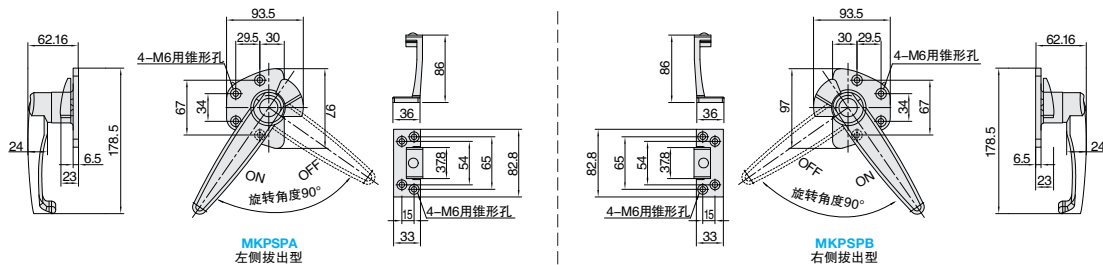

# 密封扣

普通门用·标准型 / 普通门用·轻便型

## ■普通门用·标准型

NEW  
新产品

①代号	类型		材质	表面处理
MKPSPA	标准型	左侧拔出型	SUS304	拉丝
MKPSPB		右侧拔出型		

### 订购编号示例

①代号	-	②规格
MKPSPA	-	178

型号		参考重量 (kg/pcs)
①代号	②规格	
MKPSPA	178	0.15
MKPSPB		

小单	中大单	大单
1~50	51~100	101~
通常	7工作日	现询

1~9	10~
100%	现询

### 订购编号示例

①代号	-	②规格
MKPIQA	-	144

型号		参考重量 (kg/pcs)
①代号	②规格	
MKPIQA	144	0.1

小单	中大单	大单
1~50	51~100	101~
通常	7工作日	现询

1~9	10~
100%	现询