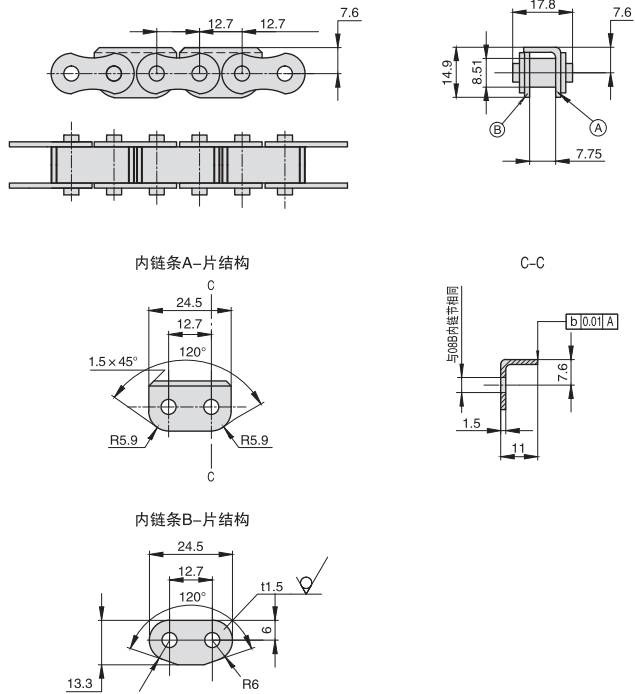

产品特点: 内弯板的输送链条, 适用于多种输送场合。

14 链轮链条

代号	主体材质	附件
DCN	碳钢	接头链节

本链条结构除内链节一片外, 其余链节均与套筒滚子链08B-GB1243.1-83相同。

### 订购编号示例

节数指定型

1 代号 - 2 尺寸系列 - 3 节数  
DCN - 08B - 14

⚠ 节数指定型指定的节数为大于等于4的偶数。

⚠ 附接头链节附带与产品中, 需自行安装, 如有丢失、损坏, 可参照表格代号追加订购单件, 过渡链节为需要奇数链节时使用。

1 代号	2 尺寸系列
DCN	08B